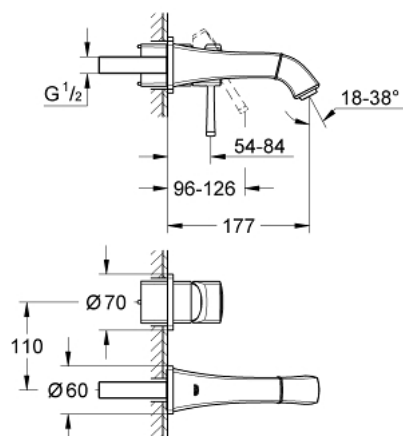

19 929 IG0 GRANDERA СМЕСИТЕЛЬ ДЛЯ РАКОВИНЫ НА ДВА ОТВЕРСТИЯ S-SIZE

ОПИСАНИЕ ПРОДУКТА

- настенный монтаж
- комплект верхней монтажной части для
- 23 319 000
- без встраиваемого механизма
- GROHE StarLight хромированное покрытие поверхности
- GROHE EcoJoy Технология совершенного потока при уменьшенном расходе воды
- GROHE AquaGuide регулируемый аэратор 5,7 л/мин
- размер по осям 110 мм
- излив 177 мм
- минимальное давление 1,0 бар

19 929 IG0 **GRANDERA СМЕСИТЕЛЬ ДЛЯ РАКОВИНЫ НА ДВА ОТВЕРСТИЯ
S-SIZE**

ЗАПАСНЫЕ ЧАСТИ

1: Рычаг (Order-nr. 46833IG0)

2: Регулятор струи (Order-nr. 46837G00)

3: Удлинение (Order-nr. 46627000)*

* Optional accessories