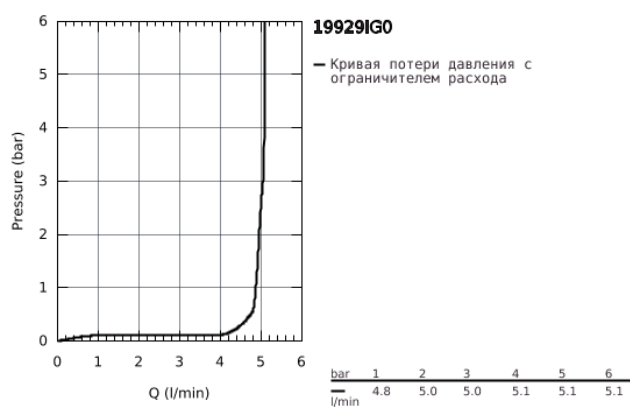

19 929 IG0 GRANDERA СМЕСИТЕЛЬ ДЛЯ РАКОВИНЫ НА ДВА ОТВЕРСТИЯ S-SIZE

ОПИСАНИЕ ПРОДУКТА

- настенный монтаж
- комплект верхней монтажной части для
- 23 319 000
- без встраиваемого механизма
- GROHE StarLight хромированное покрытие поверхности
- GROHE EcoJoy Технология совершенного потока при уменьшенном расходе воды
- GROHE AquaGuide регулируемый аэратор 5,7 л/мин
- размер по осям 110 мм
- излив 177 мм
- минимальное давление 1,0 бар

19 929 IG0 **GRANDERA СМЕСИТЕЛЬ ДЛЯ РАКОВИНЫ НА ДВА ОТВЕРСТИЯ
S-SIZE**

ЗАПАСНЫЕ ЧАСТИ

1: Рычаг (Order-nr. 46833IG0)

2: Регулятор струи (Order-nr. 46837G00)

3: Удлинение (Order-nr. 46627000)*

* Optional accessories