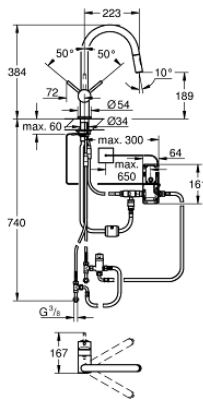

31 358 002 MINTA TOUCH СЕНСОРНЫЙ ОДНОРЫЧАЖНЫЙ СМЕСИТЕЛЬ ДЛЯ МОЙКИ 1/2"

ОПИСАНИЕ ПРОДУКТА

- С-образный излив
- монтаж на одно отверстие
- Touch: включение подачи воды прикосновением голый части руки
- электропитание от литиевой батарейки 6 V, тип CR-P2
- Одобрено в CE
- магнитный клапан
- фиксированный расход воды при подаче воды с использованием сенсора
- автоматическое безопасное выключение подачи воды после 60 сек. непрерывной работы (заводская настройка)
- тип защиты IP 44
- GROHE StarLight хромированное покрытие поверхности
- GROHE SilkMove керамический картридж Ø 46 мм
- выдвижной излив с двумя режимами струи
- переключатель режима струи: ламинарный / душевой SpeedClean
- поворотный трубкообразный излив
- угол поворота 360°
- с защитой от обратного потока
- гибкая подводка
- система быстрого монтажа

31 358 002 MINTA TOUCH СЕНСОРНЫЙ ОДНОРЫЧАЖНЫЙ СМЕСИТЕЛЬ ДЛЯ МОЙКИ 1/2"

ЗАПАСНЫЕ ЧАСТИ

- 1: Рычаг (Order-nr. 46015000)
 - 2: Колпак (Order-nr. 46025000)
 - 3: Картридж (Order-nr. 46048000)
 - 4: Выдвижной излив (Order-nr. 48416000)
 - 4.1: Обратный клапан (Order-nr. 08565000)
 - 4.2: Регулятор струи (Order-nr. 48347000)
 - 5: Душевой шланг (Order-nr. 48293000)
 - 6: Обратное резьбовое соединение (Order-nr. 46345000)
 - 7: Обратный клапан (Order-nr. 08565000)
 - 8: Магнитный вентиль (Order-nr. 48213000)
 - 8.1: Обратный клапан (Order-nr. 08565000)
 - 8.2: Сетка (Order-nr. 42395000)
 - 9: Прибор управления (Order-nr. 48214000)
 - 10: Батарейка (Order-nr. 42886000)
 - 11: Переходник (Order-nr. 46338000)
 - 12: Рычаг (Order-nr. 40684000)*
- * Optional accessories