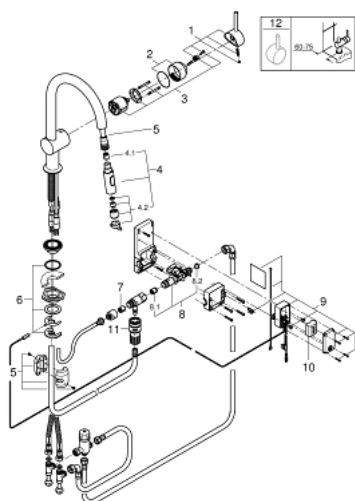

31 358 002 MINTA TOUCH СЕНСОРНЫЙ ОДНОРЫЧАЖНЫЙ СМЕСИТЕЛЬ ДЛЯ МОЙКИ 1/2"

ОПИСАНИЕ ПРОДУКТА

- С-образный излив
- монтаж на одно отверстие
- Touch: включение подачи воды прикосновением голый части руки
- электропитание от литиевой батарейки 6 V, тип CR-P2
- Одобрено в CE
- магнитный клапан
- фиксированный расход воды при подаче воды с использованием сенсора
- автоматическое безопасное выключение подачи воды после 60 сек. непрерывной работы (заводская настройка)
- тип защиты IP 44
- GROHE StarLight хромированное покрытие поверхности
- GROHE SilkMove керамический картридж Ø 46 мм
- выдвижной излив с двумя режимами струи
- переключатель режима струи: ламинарный / душевой SpeedClean
- поворотный трубкообразный излив
- угол поворота 360°
- с защитой от обратного потока
- гибкая подводка
- система быстрого монтажа

31 358 002 MINTA TOUCH СЕНСОРНЫЙ ОДНОРЫЧАЖНЫЙ СМЕСИТЕЛЬ ДЛЯ МОЙКИ 1/2"

ЗАПАСНЫЕ ЧАСТИ

- 1: Рычаг (Order-nr. 46015000)
 - 2: Колпак (Order-nr. 46025000)
 - 3: Картридж (Order-nr. 46048000)
 - 4: Выдвижной излив (Order-nr. 48416000)
 - 4.1: Обратный клапан (Order-nr. 08565000)
 - 4.2: Регулятор струи (Order-nr. 48347000)
 - 5: Душевой шланг (Order-nr. 48293000)
 - 6: Обратное резьбовое соединение (Order-nr. 46345000)
 - 7: Обратный клапан (Order-nr. 08565000)
 - 8: Магнитный вентиль (Order-nr. 48213000)
 - 8.1: Обратный клапан (Order-nr. 08565000)
 - 8.2: Сетка (Order-nr. 42395000)
 - 9: Прибор управления (Order-nr. 48214000)
 - 10: Батарейка (Order-nr. 42886000)
 - 11: Переходник (Order-nr. 46338000)
 - 12: Рычаг (Order-nr. 40684000)*
- * Optional accessories