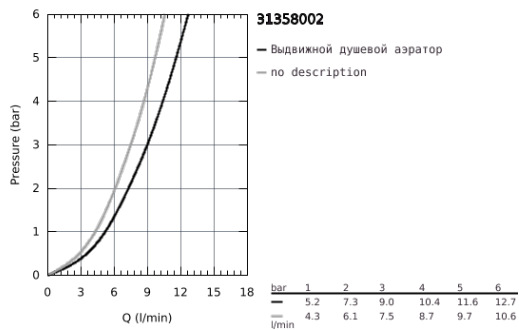

31 358 002 MINTA TOUCH СЕНСОРНЫЙ ОДНОРЫЧАЖНЫЙ СМЕСИТЕЛЬ ДЛЯ МОЙКИ 1/2"

ОПИСАНИЕ ПРОДУКТА

- С-образный излив
- монтаж на одно отверстие
- Touch: включение подачи воды прикосновением голый части руки
- электропитание от литиевой батарейки 6 V, тип CR-P2
- Одобрено в CE
- магнитный клапан
- фиксированный расход воды при подаче воды с использованием сенсора
- автоматическое безопасное выключение подачи воды после 60 сек. непрерывной работы (заводская настройка)
- тип защиты IP 44
- GROHE StarLight хромированное покрытие поверхности
- GROHE SilkMove керамический картридж Ø 46 мм
- выдвижной излив с двумя режимами струи
- переключатель режима струи: ламинарный / душевой SpeedClean
- поворотный трубкообразный излив
- угол поворота 360°
- с защитой от обратного потока
- гибкая подводка
- система быстрого монтажа