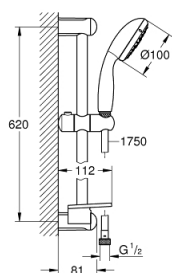

27 600 001 ТЕМПЕСТА 100 ДУШЕВОЙ ГАРНИТУР, 3 ВИДА СТРУЙ

ОПИСАНИЕ ПРОДУКТА

- в комплект входят:
- ручной душ (28 419)
- душевая штанга, 600 мм (27 523)
- душевой шланг Relaxaflex 1750 мм 1/2" x 1/2" (28 154)
- Полочка GROHE EasyReach (27 596)
- GROHE EcoJoy ограничитель расхода воды 9,5 л/мин
- GROHE DreamSpray превосходный поток воды
- GROHE StarLight хромированное покрытие поверхности
- SpeedClean система против известковых отложений
- внутренний охлаждающий канал для продолжительного срока службы
- ShockProof силиконовое кольцо, предотвращающее повреждение поверхности при падении ручного душа
- может использоваться с проточным водонагревателем
- минимальное давление 1,0 бар

27 600 001 **ТЕМЕСТА 100 ДУШЕВОЙ ГАРНИТУР, 3 ВИДА СТРУЙ**