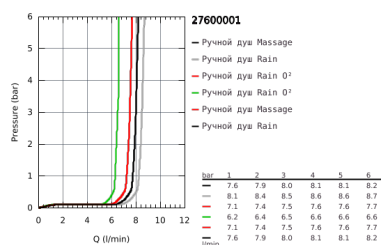

27 600 001 ТЕМПЕСТА 100 ДУШЕВОЙ ГАРНИТУР, 3 ВИДА СТРУЙ

ОПИСАНИЕ ПРОДУКТА

- в комплект входят:
- ручной душ (28 419)
- душевая штанга, 600 мм (27 523)
- душевой шланг Relaxaflex 1750 мм 1/2" x 1/2" (28 154)
- Полочка GROHE EasyReach (27 596)
- GROHE EcoJoy ограничитель расхода воды 9,5 л/мин
- GROHE DreamSpray превосходный поток воды
- GROHE StarLight хромированное покрытие поверхности
- SpeedClean система против известковых отложений
- внутренний охлаждающий канал для продолжительного срока службы
- ShockProof силиконовое кольцо, предотвращающее повреждение поверхности при падении ручного душа
- может использоваться с проточным водонагревателем
- минимальное давление 1,0 бар