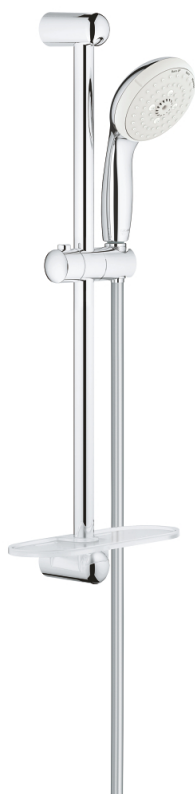

27 600 001 ТЕМПЕСТА 100 ДУШЕВОЙ ГАРНИТУР, 3 ВИДА СТРУЙ

ОПИСАНИЕ ПРОДУКТА

- в комплект входят:
- ручной душ (28 419)
- душевая штанга, 600 мм (27 523)
- душевой шланг Relaxaflex 1750 мм 1/2" x 1/2" (28 154)
- Полочка GROHE EasyReach (27 596)
- GROHE EcoJoy ограничитель расхода воды 9,5 л/мин
- GROHE DreamSpray превосходный поток воды
- GROHE StarLight хромированное покрытие поверхности
- SpeedClean система против известковых отложений
- внутренний охлаждающий канал для продолжительного срока службы
- ShockProof силиконовое кольцо, предотвращающее повреждение поверхности при падении ручного душа
- может использоваться с проточным водонагревателем
- минимальное давление 1,0 бар

27 600 001 **ТЕМЕСТА 100 ДУШЕВОЙ ГАРНИТУР, 3 ВИДА СТРУЙ**