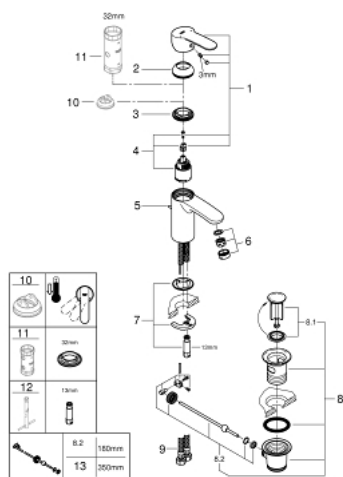

33 552 002 EUROSTYLE COSMOPOLITAN СМЕСИТЕЛЬ ОДНОРЫЧАЖНЫЙ ДЛЯ РАКОВИНЫ, DN 15 S-SIZE

ОПИСАНИЕ ПРОДУКТА

- монтаж на одно отверстие
- металлический рычаг
- GROHE SilkMove керамический картридж 35 мм
- регулировка расхода воды
- GROHE StarLight хромированное покрытие поверхности
- GROHE FastFixation быстрая монтажная система
- аэратор
- рычажный донный клапан 1 1/4"
- гибкая подводка
- дополнительный ограничитель температуры (46 375 000)
- класс шума I по DIN 4109

33 552 002 **EUROSTYLE COSMOPOLITAN СМЕСИТЕЛЬ ОДНОРЫЧАЖНЫЙ ДЛЯ
РАКОВИНЫ, DN 15
S-SIZE**

33 552 002 EUROSTYLE COSMOPOLITAN СМЕСИТЕЛЬ ОДНОРЫЧАЖНЫЙ ДЛЯ РАКОВИНЫ, DN 15 S-SIZE

ЗАПАСНЫЕ ЧАСТИ

- 1: Рычаг (Order-nr. 46748000)
 - 2: Колпак (Order-nr. 46492000)
 - 3: Винтовая стяжка (Order-nr. 46460000)
 - 4: Картридж (Order-nr. 46374000)
 - 5: Тяга (Order-nr. 46739000)
 - 6: Аэратор (Order-nr. 13929000)
 - 7: Обратное резьбовое соединение (Order-nr. 46671000)
 - 8: Сливной гарнитур 1 1/4" (Order-nr. 28910000)
 - 8.1: Пробка (Order-nr. 07182000)
 - 8.2: Эксцентриковая тяга (Order-nr. 07052000)
 - 9: Шланг под давлением (Order-nr. 46255000)
 - 10: Ограничитель температуры (Order-nr. 46375000)*
 - 11: Ключ (Order-nr. 19332000)*
 - 12: Монтажный ключ (Order-nr. 19017000)*
 - 13: Эксцентриковая тяга (Order-nr. 07341000)*
- * Optional accessories