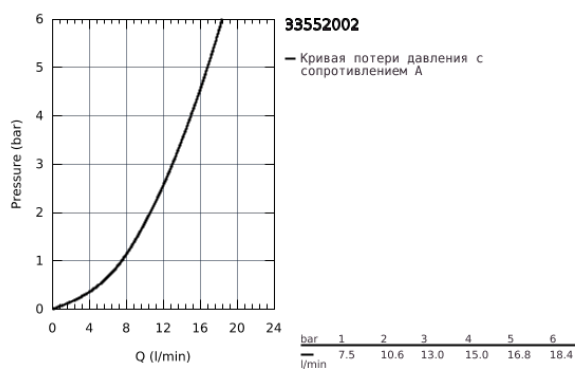

33 552 002 EUROSTYLE COSMOPOLITAN СМЕСИТЕЛЬ ОДНОРЫЧАЖНЫЙ ДЛЯ РАКОВИНЫ, DN 15 S-SIZE

ОПИСАНИЕ ПРОДУКТА

- монтаж на одно отверстие
- металлический рычаг
- GROHE SilkMove керамический картридж 35 мм
- регулировка расхода воды
- GROHE StarLight хромированное покрытие поверхности
- GROHE FastFixation быстрая монтажная система
- аэратор
- рычажный донный клапан 1 1/4"
- гибкая подводка
- дополнительный ограничитель температуры (46 375 000)
- класс шума I по DIN 4109

33 552 002 **EUROSTYLE COSMOPOLITAN СМЕСИТЕЛЬ ОДНОРЫЧАЖНЫЙ ДЛЯ
РАКОВИНЫ, DN 15
S-SIZE**

33 552 002 EUROSTYLE COSMOPOLITAN СМЕСИТЕЛЬ ОДНОРЫЧАЖНЫЙ ДЛЯ РАКОВИНЫ, DN 15 S-SIZE

ЗАПАСНЫЕ ЧАСТИ

- 1: Рычаг (Order-nr. 46748000)
 - 2: Колпак (Order-nr. 46492000)
 - 3: Винтовая стяжка (Order-nr. 46460000)
 - 4: Картридж (Order-nr. 46374000)
 - 5: Тяга (Order-nr. 46739000)
 - 6: Аэратор (Order-nr. 13929000)
 - 7: Обратное резьбовое соединение (Order-nr. 46671000)
 - 8: Сливной гарнитур 1 1/4" (Order-nr. 28910000)
 - 8.1: Пробка (Order-nr. 07182000)
 - 8.2: Эксцентриковая тяга (Order-nr. 07052000)
 - 9: Шланг под давлением (Order-nr. 46255000)
 - 10: Ограничитель температуры (Order-nr. 46375000)*
 - 11: Ключ (Order-nr. 19332000)*
 - 12: Монтажный ключ (Order-nr. 19017000)*
 - 13: Эксцентриковая тяга (Order-nr. 07341000)*
- * Optional accessories