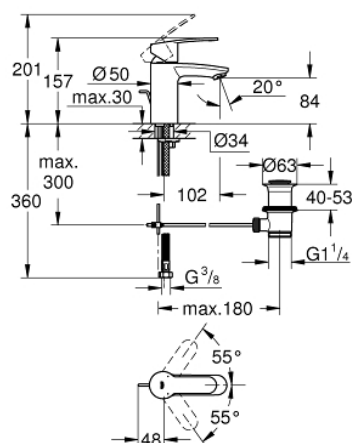

33 552 002 EUROSTYLE COSMOPOLITAN СМЕСИТЕЛЬ ОДНОРЫЧАЖНЫЙ ДЛЯ РАКОВИНЫ, DN 15 S-SIZE

ОПИСАНИЕ ПРОДУКТА

- монтаж на одно отверстие
- металлический рычаг
- GROHE SilkMove керамический картридж 35 мм
- регулировка расхода воды
- GROHE StarLight хромированное покрытие поверхности
- GROHE FastFixation быстрая монтажная система
- аэратор
- рычажный донный клапан 1 1/4"
- гибкая подводка
- дополнительный ограничитель температуры (46 375 000)
- класс шума I по DIN 4109

33 552 002 **EUROSTYLE COSMOPOLITAN СМЕСИТЕЛЬ ОДНОРЫЧАЖНЫЙ ДЛЯ
РАКОВИНЫ, DN 15
S-SIZE**

33 552 002 EUROSTYLE COSMOPOLITAN СМЕСИТЕЛЬ ОДНОРЫЧАЖНЫЙ ДЛЯ РАКОВИНЫ, DN 15 S-SIZE

ЗАПАСНЫЕ ЧАСТИ

- 1: Рычаг (Order-nr. 46748000)
 - 2: Колпак (Order-nr. 46492000)
 - 3: Винтовая стяжка (Order-nr. 46460000)
 - 4: Картридж (Order-nr. 46374000)
 - 5: Тяга (Order-nr. 46739000)
 - 6: Аэратор (Order-nr. 13929000)
 - 7: Обратное резьбовое соединение (Order-nr. 46671000)
 - 8: Сливной гарнитур 1 1/4" (Order-nr. 28910000)
 - 8.1: Пробка (Order-nr. 07182000)
 - 8.2: Эксцентриковая тяга (Order-nr. 07052000)
 - 9: Шланг под давлением (Order-nr. 46255000)
 - 10: Ограничитель температуры (Order-nr. 46375000)*
 - 11: Ключ (Order-nr. 19332000)*
 - 12: Монтажный ключ (Order-nr. 19017000)*
 - 13: Эксцентриковая тяга (Order-nr. 07341000)*
- * Optional accessories