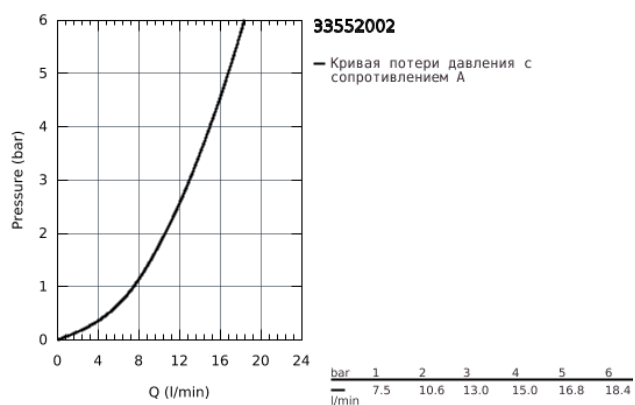

33 552 002 EUROSTYLE COSMOPOLITAN СМЕСИТЕЛЬ ОДНОРЫЧАЖНЫЙ ДЛЯ РАКОВИНЫ, DN 15 S-SIZE

ОПИСАНИЕ ПРОДУКТА

- монтаж на одно отверстие
- металлический рычаг
- GROHE SilkMove керамический картридж 35 мм
- регулировка расхода воды
- GROHE StarLight хромированное покрытие поверхности
- GROHE FastFixation быстрая монтажная система
- аэратор
- рычажный донный клапан 1 1/4"
- гибкая подводка
- дополнительный ограничитель температуры (46 375 000)
- класс шума I по DIN 4109

33 552 002 **EUROSTYLE COSMOPOLITAN СМЕСИТЕЛЬ ОДНОРЫЧАЖНЫЙ ДЛЯ
РАКОВИНЫ, DN 15
S-SIZE**

33 552 002 EUROSTYLE COSMOPOLITAN СМЕСИТЕЛЬ ОДНОРЫЧАЖНЫЙ ДЛЯ РАКОВИНЫ, DN 15 S-SIZE

ЗАПАСНЫЕ ЧАСТИ

- 1: Рычаг (Order-nr. 46748000)
 - 2: Колпак (Order-nr. 46492000)
 - 3: Винтовая стяжка (Order-nr. 46460000)
 - 4: Картридж (Order-nr. 46374000)
 - 5: Тяга (Order-nr. 46739000)
 - 6: Аэратор (Order-nr. 13929000)
 - 7: Обратное резьбовое соединение (Order-nr. 46671000)
 - 8: Сливной гарнитур 1 1/4" (Order-nr. 28910000)
 - 8.1: Пробка (Order-nr. 07182000)
 - 8.2: Эксцентриковая тяга (Order-nr. 07052000)
 - 9: Шланг под давлением (Order-nr. 46255000)
 - 10: Ограничитель температуры (Order-nr. 46375000)*
 - 11: Ключ (Order-nr. 19332000)*
 - 12: Монтажный ключ (Order-nr. 19017000)*
 - 13: Эксцентриковая тяга (Order-nr. 07341000)*
- * Optional accessories