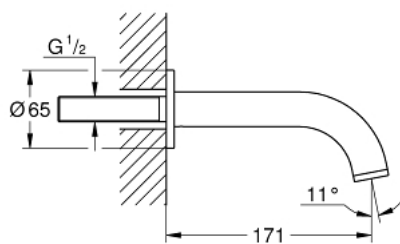

13 139 AL3 ATRIO ИЗЛИВ ДЛЯ ВАННЫ

ОПИСАНИЕ ПРОДУКТА

- настенный монтаж
- GROHE StarLight хромированное покрытие поверхности
- аэратор
- вынос 171 мм
- минимальное давление 1,0 бар

13 139 AL3 ATRIO ИЗЛИВ ДЛЯ ВАННЫ