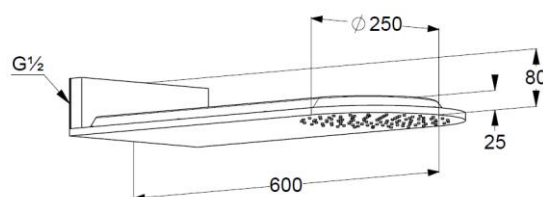

Изделие: KLUDI A-QA
верхний душ DN 15

Номер артикула: 64 870 05-00

Поверхность: хром

Описание изделия:

металлический корпус, Ø 250
мм настенный монтаж
бодрящая струя
система быстрой очистки
от известковых отложений
расход воды 24,5 л/мин

Фото продукта

Размеры

График расхода воды