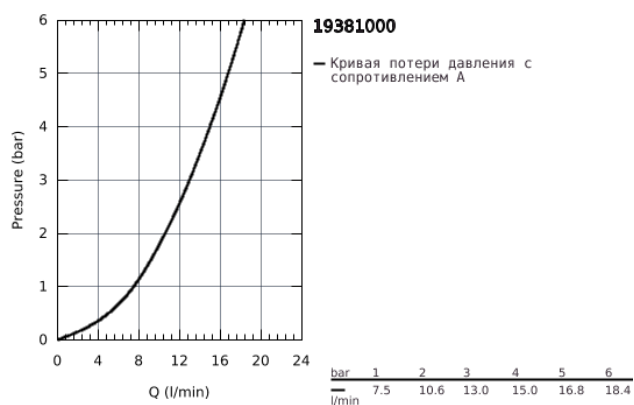

## 19 381 000 EUROSMART COSMOPOLITAN СМЕСИТЕЛЬ ДЛЯ РАКОВИНЫ НА ДВА ОТВЕРСТИЯ S-SIZE

### ОПИСАНИЕ ПРОДУКТА

- настенный монтаж
- комплект верхней монтажной части для 23 571 000
- без встраиваемого механизма
- металлическая розетка
- металлический рычаг
- GROHE StarLight хромированное покрытие поверхности
- GROHE AquaGuide регулируемый аэратор
- размер по осям 110 мм
- вынос 170 мм

19 381 000 **EUROSMART COSMOPOLITAN СМЕСИТЕЛЬ ДЛЯ РАКОВИНЫ НА ДВА  
ОТВЕРСТИЯ  
S-SIZE**

**ЗАПАСНЫЕ ЧАСТИ**

1: Рычаг (Order-nr. 46684000)

2: Регулятор струи (Order-nr. 64451000)

3: Удлинение (Order-nr. 46627000)\*