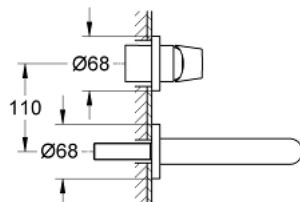

## 19 381 000 EUROSMART COSMOPOLITAN СМЕСИТЕЛЬ ДЛЯ РАКОВИНЫ НА ДВА ОТВЕРСТИЯ S-SIZE

### ОПИСАНИЕ ПРОДУКТА

- настенный монтаж
- комплект верхней монтажной части для 23 571 000
- без встраиваемого механизма
- металлическая розетка
- металлический рычаг
- GROHE StarLight хромированное покрытие поверхности
- GROHE AquaGuide регулируемый аэратор
- размер по осям 110 мм
- вынос 170 мм

19 381 000 **EUROSMART COSMOPOLITAN СМЕСИТЕЛЬ ДЛЯ РАКОВИНЫ НА ДВА  
ОТВЕРСТИЯ  
S-SIZE**

**ЗАПАСНЫЕ ЧАСТИ**

1: Рычаг (Order-nr. 46684000)

2: Регулятор струи (Order-nr. 64451000)

3: Удлинение (Order-nr. 46627000)\*