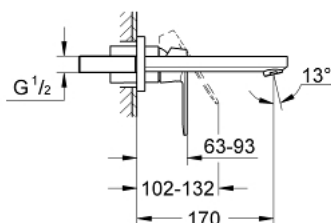

## 19 381 000 EUROSMART COSMOPOLITAN СМЕСИТЕЛЬ ДЛЯ РАКОВИНЫ НА ДВА ОТВЕРСТИЯ S-SIZE

### ОПИСАНИЕ ПРОДУКТА

- настенный монтаж
- комплект верхней монтажной части для 23 571 000
- без встраиваемого механизма
- металлическая розетка
- металлический рычаг
- GROHE StarLight хромированное покрытие поверхности
- GROHE AquaGuide регулируемый аэратор
- размер по осям 110 мм
- вынос 170 мм

19 381 000 **EUROSMART COSMOPOLITAN СМЕСИТЕЛЬ ДЛЯ РАКОВИНЫ НА ДВА  
ОТВЕРСТИЯ  
S-SIZE**

**ЗАПАСНЫЕ ЧАСТИ**

1: Рычаг (Order-nr. 46684000)

2: Регулятор струи (Order-nr. 64451000)

3: Удлинение (Order-nr. 46627000)\*