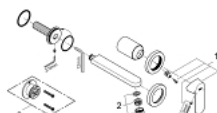

## 19 381 000 EUROSMART COSMOPOLITAN СМЕСИТЕЛЬ ДЛЯ РАКОВИНЫ НА ДВА ОТВЕРСТИЯ S-SIZE

### ОПИСАНИЕ ПРОДУКТА

- настенный монтаж
- комплект верхней монтажной части для 23 571 000
- без встраиваемого механизма
- металлическая розетка
- металлический рычаг
- GROHE StarLight хромированное покрытие поверхности
- GROHE AquaGuide регулируемый аэратор
- размер по осям 110 мм
- вынос 170 мм

19 381 000 **EUROSMART COSMOPOLITAN СМЕСИТЕЛЬ ДЛЯ РАКОВИНЫ НА ДВА  
ОТВЕРСТИЯ  
S-SIZE**

**ЗАПАСНЫЕ ЧАСТИ**

1: Рычаг (Order-nr. 46684000)

2: Регулятор струи (Order-nr. 64451000)

3: Удлинение (Order-nr. 46627000)\*