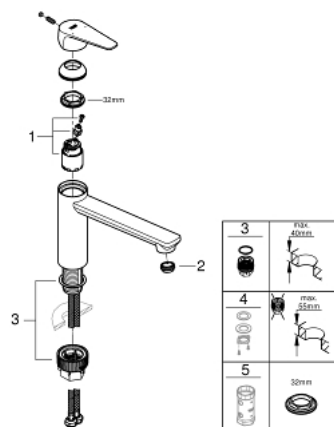

31 693 000 BAUEDGE СМЕСИТЕЛЬ ОДНОРЫЧАЖНЫЙ ДЛЯ МОЙКИ, DN 15

ОПИСАНИЕ ПРОДУКТА

- средний излив
- монтаж на одно отверстие
- GROHE StarLight хромированное покрытие поверхности
- GROHE Longlife керамический картридж 35 мм
- GROHE Zero Изолированный водоток - вода не контактирует с металлами корпуса смесителя
- поворотный трубкообразный излив
- угол поворота 140°
- аэратор с возможностью демонтажа без инструментов (с помощью монеты)
- гибкая подводка
- GROHE FastFixation Plus Система монтажа
- для установки на столешницу толщиной от 40 мм необходим крепеж 48 384 000 (приобретается отдельно)

31 693 000 **BAUEDGE СМЕСИТЕЛЬ ОДНОРЫЧАЖНЫЙ ДЛЯ МОЙКИ, DN 15**

31 693 000 BAUEDGE СМЕСИТЕЛЬ ОДНОРЫЧАЖНЫЙ ДЛЯ МОЙКИ, DN 15

ЗАПАСНЫЕ ЧАСТИ

- 1: Картридж (Order-nr. 46374000)
 - 2: Регулятор струи (Order-nr. 48264000)
 - 3: Комплект крепежа (Order-nr. 48477000)
 - 4: Schaftebefestigung (Order-nr. 48384000)*
 - 5: Ключ (Order-nr. 19332000)*
- * Optional accessories