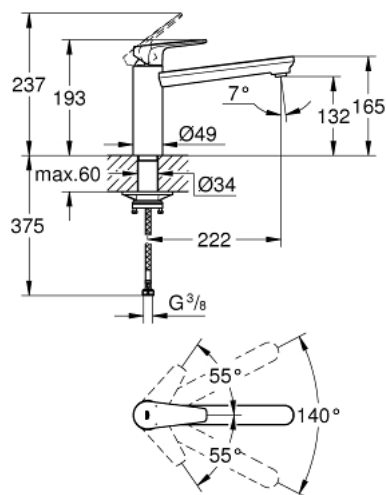

31 693 000 BAUEDGE СМЕСИТЕЛЬ ОДНОРЫЧАЖНЫЙ ДЛЯ МОЙКИ, DN 15

ОПИСАНИЕ ПРОДУКТА

- средний излив
- монтаж на одно отверстие
- GROHE StarLight хромированное покрытие поверхности
- GROHE Longlife керамический картридж 35 мм
- GROHE Zero Изолированный водоток - вода не контактирует с металлами корпуса смесителя
- поворотный трубкообразный излив
- угол поворота 140°
- аэратор с возможностью демонтажа без инструментов (с помощью монеты)
- гибкая подводка
- GROHE FastFixation Plus Система монтажа
- для установки на столешницу толщиной от 40 мм необходим крепеж 48 384 000 (приобретается отдельно)

31 693 000 **BAUEDGE СМЕСИТЕЛЬ ОДНОРЫЧАЖНЫЙ ДЛЯ МОЙКИ, DN 15**

31 693 000 BAUEDGE СМЕСИТЕЛЬ ОДНОРЫЧАЖНЫЙ ДЛЯ МОЙКИ, DN 15

ЗАПАСНЫЕ ЧАСТИ

- 1: Картридж (Order-nr. 46374000)
 - 2: Регулятор струи (Order-nr. 48264000)
 - 3: Комплект крепежа (Order-nr. 48477000)
 - 4: Schaftebefestigung (Order-nr. 48384000)*
 - 5: Ключ (Order-nr. 19332000)*
- * Optional accessories