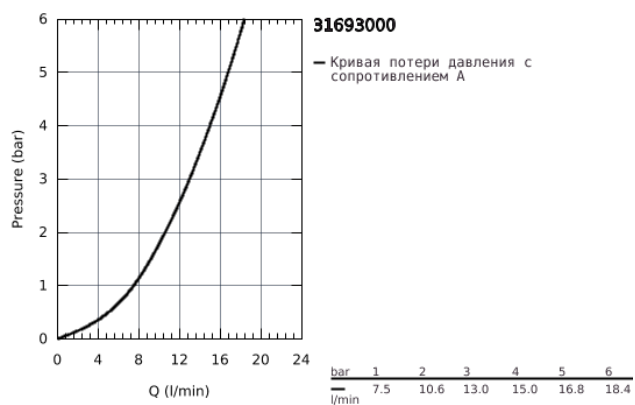

31 693 000 **BAUEDGE СМЕСИТЕЛЬ ОДНОРЫЧАЖНЫЙ ДЛЯ МОЙКИ, DN 15**