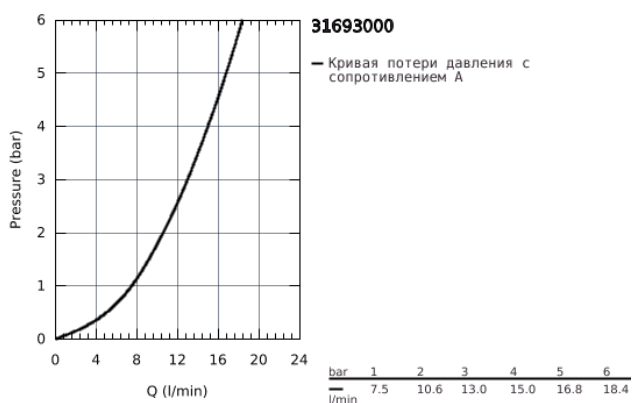

31 693 000 BAUEDGE СМЕСИТЕЛЬ ОДНОРЫЧАЖНЫЙ ДЛЯ МОЙКИ, DN 15

ОПИСАНИЕ ПРОДУКТА

- средний излив
- монтаж на одно отверстие
- GROHE StarLight хромированное покрытие поверхности
- GROHE Longlife керамический картридж 35 мм
- GROHE Zero Изолированный водоток - вода не контактирует с металлами корпуса смесителя
- поворотный трубкообразный излив
- угол поворота 140°
- аэратор с возможностью демонтажа без инструментов (с помощью монеты)
- гибкая подводка
- GROHE FastFixation Plus Система монтажа
- для установки на столешницу толщиной от 40 мм необходим крепеж 48 384 000 (приобретается отдельно)