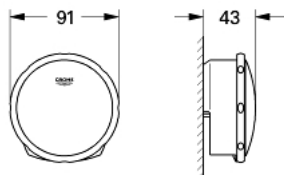

### ОПИСАНИЕ ПРОДУКТА

- комплект готового монтажа
- в комплект входят:
  - розетки,
  - детали подводки
  - пробки,
  - монтажные принадлежности
- для комбинации с Talentofill 28 990/28 991
- GROHE StarLight хромированное покрытие поверхности