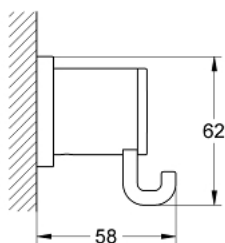

40 284 000 ALLURE КРЮЧОК ДЛЯ БАННОГО ХАЛАТА

ОПИСАНИЕ ПРОДУКТА

- металл
- скрытое крепление
- GROHE StarLight хромированное покрытие поверхности

Pure Freude
an Wasser

40 284 000 **ALLURE КРЮЧОК ДЛЯ БАННОГО ХАЛАТА**