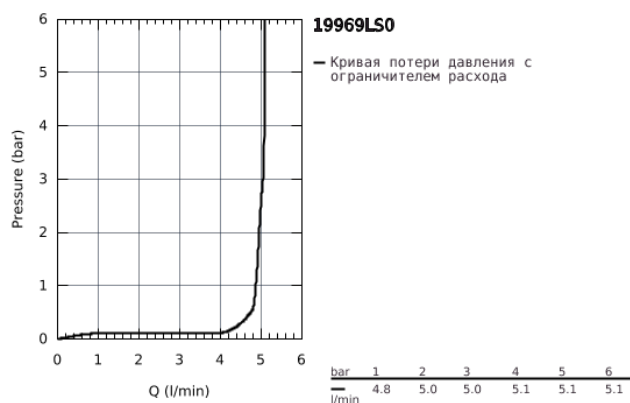

19 969 LS0 EURODISC JOY СМЕСИТЕЛЬ ДЛЯ РАКОВИНЫ НА ДВА ОТВЕРСТИЯ L-SIZE

ОПИСАНИЕ ПРОДУКТА

- настенный монтаж
- комплект верхней монтажной части для
- 23 429 000
- без встраиваемого механизма
- металлический рычаг
- GROHE StarLight хромированное покрытие поверхности
- GROHE EcoJoy SpeedClean аэратор с ограничением расхода воды 5,7 л/мин
- размер по осям 110 мм
- Вынос 226 мм
- минимальное давление 1,0 бар

19 969 LS0 EURODISC JOY СМЕСИТЕЛЬ ДЛЯ РАКОВИНЫ НА ДВА ОТВЕРСТИЯ L-SIZE

SPARE PARTS

1: Рычаг (Order-nr. 46906LS0)

2: Аэрактор (Order-nr. 48159000)

3: Набор удлинителей, 25 мм (Order-nr. 46901000)*

* Optional accessories