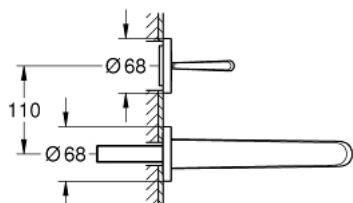

19 969 LS0 EURODISC JOY СМЕСИТЕЛЬ ДЛЯ РАКОВИНЫ НА ДВА ОТВЕРСТИЯ L-SIZE

ОПИСАНИЕ ПРОДУКТА

- настенный монтаж
- комплект верхней монтажной части для
- 23 429 000
- без встраиваемого механизма
- металлический рычаг
- GROHE StarLight хромированное покрытие поверхности
- GROHE EcoJoy SpeedClean аэратор с ограничением расхода воды 5,7 л/мин
- размер по осям 110 мм
- Вынос 226 мм
- минимальное давление 1,0 бар

19 969 LS0 EURODISC JOY СМЕСИТЕЛЬ ДЛЯ РАКОВИНЫ НА ДВА ОТВЕРСТИЯ L-SIZE

SPARE PARTS

1: Рычаг (Order-nr. 46906LS0)

2: Аэрактор (Order-nr. 48159000)

3: Набор удлинителей, 25 мм (Order-nr. 46901000)*

* Optional accessories