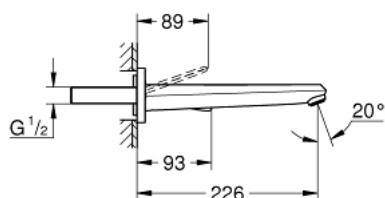

19 969 LS0 EURODISC JOY СМЕСИТЕЛЬ ДЛЯ РАКОВИНЫ НА ДВА ОТВЕРСТИЯ L-SIZE

ОПИСАНИЕ ПРОДУКТА

- настенный монтаж
- комплект верхней монтажной части для
- 23 429 000
- без встраиваемого механизма
- металлический рычаг
- GROHE StarLight хромированное покрытие поверхности
- GROHE EcoJoy SpeedClean аэратор с ограничением расхода воды 5,7 л/мин
- размер по осям 110 мм
- Вынос 226 мм
- минимальное давление 1,0 бар

19 969 LS0 EURODISC JOY СМЕСИТЕЛЬ ДЛЯ РАКОВИНЫ НА ДВА ОТВЕРСТИЯ L-SIZE

SPARE PARTS

1: Рычаг (Order-nr. 46906LS0)

2: Аэрактор (Order-nr. 48159000)

3: Набор удлинителей, 25 мм (Order-nr. 46901000)*

* Optional accessories