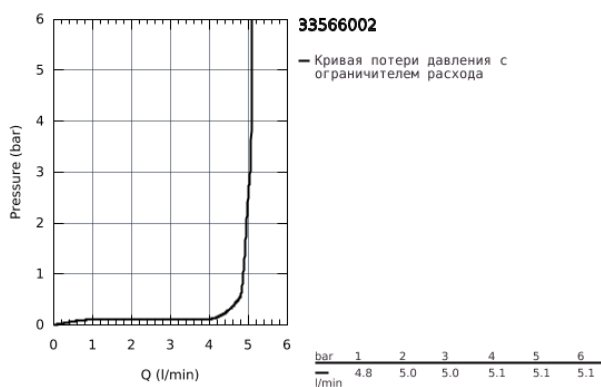

## 33 566 002 EUROSTYLE COSMOPOLITAN СМЕСИТЕЛЬ ОДНОРЫЧАЖНЫЙ ДЛЯ БИДЕ DN 15 S-SIZE

### ОПИСАНИЕ ПРОДУКТА

- монтаж на одно отверстие
- металлический рычаг
- GROHE SilkMove керамический картридж 35 мм
- регулировка расхода воды
- возможность установки мин. расхода 2,5 л/мин.
- GROHE StarLight хромированное покрытие поверхности
- GROHE FastFixation быстрая монтажная система
- аэратор с шаровым шарниром
- цепочка
- гибкая подводка
- дополнительный ограничитель температуры (46 375 000)
- класс шума I по DIN 4109