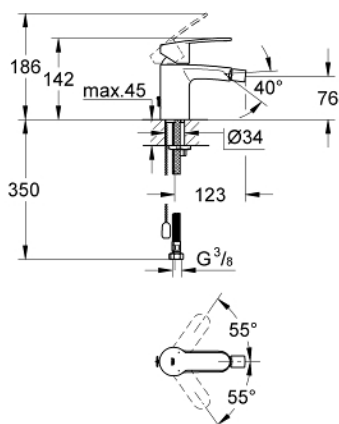

## 33 566 002 EUROSTYLE COSMOPOLITAN СМЕСИТЕЛЬ ОДНОРЫЧАЖНЫЙ ДЛЯ БИДЕ DN 15 S-SIZE

### ОПИСАНИЕ ПРОДУКТА

- монтаж на одно отверстие
- металлический рычаг
- GROHE SilkMove керамический картридж 35 мм
- регулировка расхода воды
- возможность установки мин. расхода 2,5 л/мин.
- GROHE StarLight хромированное покрытие поверхности
- GROHE FastFixation быстрая монтажная система
- аэратор с шаровым шарниром
- цепочка
- гибкая подводка
- дополнительный ограничитель температуры (46 375 000)
- класс шума I по DIN 4109

33 566 002 **EUROSTYLE COSMOPOLITAN СМЕСИТЕЛЬ ОДНОРЫЧАЖНЫЙ ДЛЯ БИДЕ DN  
15  
S-SIZE**

**ЗАПАСНЫЕ ЧАСТИ**

- 1: Рычаг (Order-nr. 46748000)
  - 2: Колпак (Order-nr. 46492000)
  - 3: Винтовая стяжка (Order-nr. 46460000)
  - 4: Картридж (Order-nr. 46374000)
  - 5: Цепочка (Order-nr. 06815000)
  - 6: Аэратор (Order-nr. 13998000)
  - 7: Обратное резьбовое соединение (Order-nr. 46671000)
  - 8: Ограничитель температуры (Order-nr. 46375000)\*
  - 9: Ключ (Order-nr. 19332000)\*
  - 10: Монтажный ключ (Order-nr. 19017000)\*
- \* Optional accessories