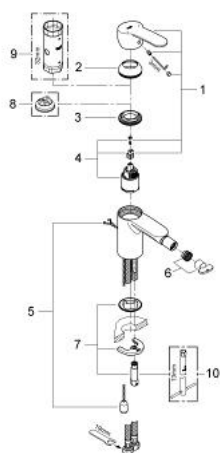

## 33 566 002 EUROSTYLE COSMOPOLITAN СМЕСИТЕЛЬ ОДНОРЫЧАЖНЫЙ ДЛЯ БИДЕ DN 15 S-SIZE

### ОПИСАНИЕ ПРОДУКТА

- монтаж на одно отверстие
- металлический рычаг
- GROHE SilkMove керамический картридж 35 мм
- регулировка расхода воды
- возможность установки мин. расхода 2,5 л/мин.
- GROHE StarLight хромированное покрытие поверхности
- GROHE FastFixation быстрая монтажная система
- аэратор с шаровым шарниром
- цепочка
- гибкая подводка
- дополнительный ограничитель температуры (46 375 000)
- класс шума I по DIN 4109

33 566 002 **EUROSTYLE COSMOPOLITAN СМЕСИТЕЛЬ ОДНОРЫЧАЖНЫЙ ДЛЯ БИДЕ DN  
15  
S-SIZE**

**ЗАПАСНЫЕ ЧАСТИ**

- 1: Рычаг (Order-nr. 46748000)
  - 2: Колпак (Order-nr. 46492000)
  - 3: Винтовая стяжка (Order-nr. 46460000)
  - 4: Картридж (Order-nr. 46374000)
  - 5: Цепочка (Order-nr. 06815000)
  - 6: Аэратор (Order-nr. 13998000)
  - 7: Обратное резьбовое соединение (Order-nr. 46671000)
  - 8: Ограничитель температуры (Order-nr. 46375000)\*
  - 9: Ключ (Order-nr. 19332000)\*
  - 10: Монтажный ключ (Order-nr. 19017000)\*
- \* Optional accessories