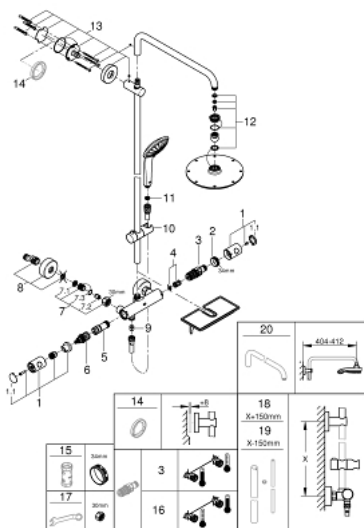

26 363 000 EUPHORIA SYSTEM 210 ДУШЕВАЯ СИСТЕМА С ТЕРМОСТАТОМ ДЛЯ НАСТЕННОГО МОНТАЖА

ЗАПАСНЫЕ ЧАСТИ

1. 1: Costa-рукоятка металлическая 1/2" (Order-nr. 47984000)
   - 1.1: Заглушка (Order-nr. 6458500M)
   - 2: Крепежное кольцо (Order-nr. 47743000)
   - 3: Компактный термостатический картридж 1/2" (Order-nr. 47439000)
   - 4: Шумоглушитель (Order-nr. 47398000)
   - 5: Водоводная трубка (Order-nr. 47751000)
   - 6: Aquadimmer (Order-nr. 12433000)
   - 7: Обратный клапан (Order-nr. 47189000)
   - 7.1: Грязеулавливающий фильтр (Order-nr. 0726400M)
   - 7.2: Обратный клапан (Order-nr. 08565000)
   - 7.3: O-кольцо Ø17 x Ø2 (Order-nr. 0305500M)
   - 8: S-образный эксцентрик (Order-nr. 12662000)
   - 9: Обратный клапан (Order-nr. 08565000)
   - 10: Скользящий элемент (Order-nr. 12140000)
   - 11: Сетка (Order-nr. 0700200M)
   - 12: Комплект запчастей (Order-nr. 45933000)
   - 13: Держатель душевой штанги (Order-nr. 48279000)
   - 14: Шайба выравнивания (Order-nr. 27180000)*
   - 15: Ключ (Order-nr. 19332000)*
   - 16: GROHE TurboStat картридж 1/2" (Order-nr. 47175000)*
   - 17: Ключ (Order-nr. 19377000)*
   - 18: Душевая штанга для переоснащения (Order-nr. 48053000)*
   - 19: Душевая штанга для переоснащения (Order-nr. 48054000)*
   - 20: Душевой кронштейн для душевой системы (Order-nr. 14047000)*
2. Optional accessories