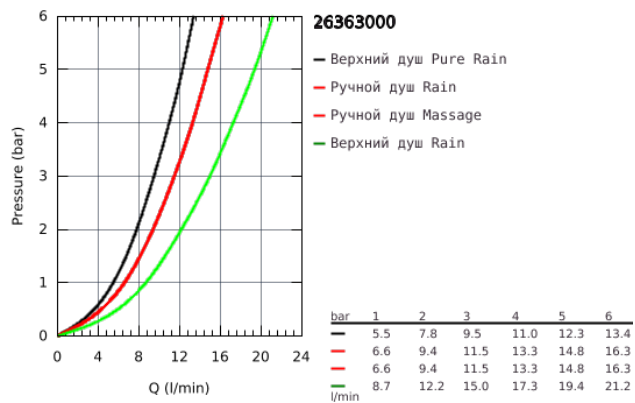

26 363 000 EUPHORIA SYSTEM 210 ДУШЕВАЯ СИСТЕМА С ТЕРМОСТАТОМ ДЛЯ НАСТЕННОГО МОНТАЖА