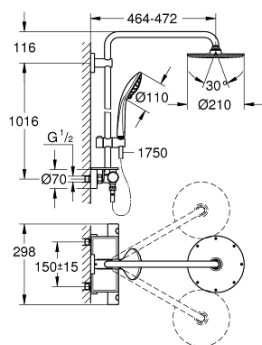

26 363 000 EUPHORIA SYSTEM 210 ДУШЕВАЯ СИСТЕМА С ТЕРМОСТАТОМ ДЛЯ НАСТЕННОГО МОНТАЖА

ОПИСАНИЕ ПРОДУКТА

- в комплект входят:
- горизонтальный поворотный душевой кронштейн 450 мм
- настенный термостат с аквадиммером
- выбор между:
- Rainshower Cosmopolitan Верхний душ 210 (28 368 000)
- душевая струя Rain
- с шаровым шарниром
- угол поворота $\pm 15^\circ$
- ручной душ Euphoria 110 Massage (27 221)
- регулируется по высоте с помощью скользящего элемента
- душевой шланг 1750 мм (28 388 000)
- GROHE EasyReach Полочка (26 362 LN0)
- минимальный расход воды 7л/мин
- GROHE DreamSpray превосходный поток воды
- GROHE StarLight хромированное покрытие поверхности
- GROHE TurboStat компактный картридж с восковым термоэлементом
- GROHE SafeStop стопор безопасности при 38°C
- GROHE SafeStop Plus опционно ограничитель температуры на 43°C, включен
- SpeedClean система против известковых отложений
- внутренний охлаждающий канал для продолжительного срока службы
- Twistfree против перекручивания шланга
- совместим с проточным водонагревателем только выше 18 кВт/ч, а также с накопительным водонагревателем (см. Техническую информацию)