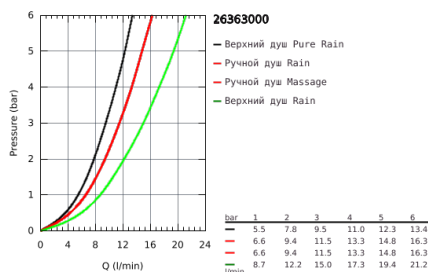

26 363 000 EUPHORIA SYSTEM 210 ДУШЕВАЯ СИСТЕМА С ТЕРМОСТАТОМ ДЛЯ НАСТЕННОГО МОНТАЖА

ОПИСАНИЕ ПРОДУКТА

- в комплект входят:
- горизонтальный поворотный душевой кронштейн 450 мм
- настенный термостат с аквадиммером
- выбор между:
- Rainshower Cosmopolitan Верхний душ 210 (28 368 000)
- душевая струя Rain
- с шаровым шарниром
- угол поворота $\pm 15^\circ$
- ручной душ Euphoria 110 Massage (27 221)
- регулируется по высоте с помощью скользящего элемента
- душевой шланг 1750 мм (28 388 000)
- GROHE EasyReach Полочка (26 362 LN0)
- минимальный расход воды 7л/мин
- GROHE DreamSpray превосходный поток воды
- GROHE StarLight хромированное покрытие поверхности
- GROHE TurboStat компактный картридж с восковым термоэлементом
- GROHE SafeStop стопор безопасности при 38°C
- GROHE SafeStop Plus опционно ограничитель температуры на 43°C, включен
- SpeedClean система против известковых отложений
- внутренний охлаждающий канал для продолжительного срока службы
- Twistfree против перекручивания шланга
- совместим с проточным водонагревателем только выше 18 кВт/ч, а также с накопительным водонагревателем (см. Техническую информацию)