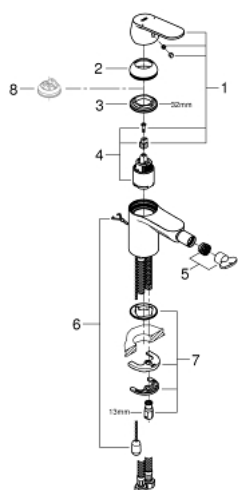

32 840 000 EUROSMART COSMOPOLITAN СМЕСИТЕЛЬ ОДНОРЫЧАЖНЫЙ ДЛЯ БИДЕ DN 15 S-SIZE

ОПИСАНИЕ ПРОДУКТА

- монтаж на одно отверстие
- металлический рычаг
- GROHE SilkMove керамический картридж 35 мм
- регулировка расхода воды
- возможность установки мин. расхода 2,5 л/мин.
- GROHE StarLight хромированное покрытие поверхности
- GROHE FastFixation быстрая монтажная система
- аэратор с шаровым шарниром
- цепочка
- гибкая подводка
- дополнительный ограничитель температуры (46 375 000)
- класс шума I по DIN 4109

32 840 000 **EUROSMART COSMOPOLITAN СМЕСИТЕЛЬ ОДНОРЫЧАЖНЫЙ ДЛЯ БИДЕ**
DN 15
S-SIZE

ЗАПАСНЫЕ ЧАСТИ

- 1: Рычаг (Order-nr. 46681000)
- 2: Колпак (Order-nr. 46492000)
- 3: Винтовая стяжка (Order-nr. 46460000)
- 4: Картридж (Order-nr. 46374000)
- 5: Аэратор (Order-nr. 13998000)
- 6: Цепочка (Order-nr. 06815000)
- 7: Обратное резьбовое соединение (Order-nr. 46671000)
- 8: Ограничитель температуры (Order-nr. 46375000)*
- 9: Ключ (Order-nr. 19332000)*
- 10: Монтажный ключ (Order-nr. 19017000)*
- * Optional accessories