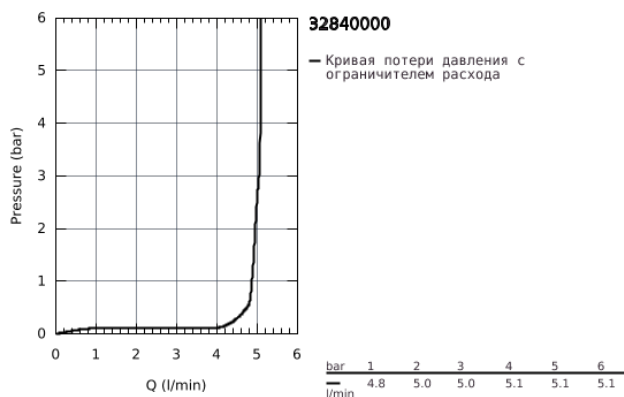

32 840 000 EUROSMART COSMOPOLITAN СМЕСИТЕЛЬ ОДНОРЫЧАЖНЫЙ ДЛЯ БИДЕ DN 15 S-SIZE

ОПИСАНИЕ ПРОДУКТА

- монтаж на одно отверстие
- металлический рычаг
- GROHE SilkMove керамический картридж 35 мм
- регулировка расхода воды
- возможность установки мин. расхода 2,5 л/мин.
- GROHE StarLight хромированное покрытие поверхности
- GROHE FastFixation быстрая монтажная система
- аэратор с шаровым шарниром
- цепочка
- гибкая подводка
- дополнительный ограничитель температуры (46 375 000)
- класс шума I по DIN 4109

32 840 000 **EUROSMART COSMOPOLITAN СМЕСИТЕЛЬ ОДНОРЫЧАЖНЫЙ ДЛЯ БИДЕ**
DN 15
S-SIZE

ЗАПАСНЫЕ ЧАСТИ

- 1: Рычаг (Order-nr. 46681000)
- 2: Колпак (Order-nr. 46492000)
- 3: Винтовая стяжка (Order-nr. 46460000)
- 4: Картридж (Order-nr. 46374000)
- 5: Аэратор (Order-nr. 13998000)
- 6: Цепочка (Order-nr. 06815000)
- 7: Обратное резьбовое соединение (Order-nr. 46671000)
- 8: Ограничитель температуры (Order-nr. 46375000)*
- 9: Ключ (Order-nr. 19332000)*
- 10: Монтажный ключ (Order-nr. 19017000)*
- * Optional accessories