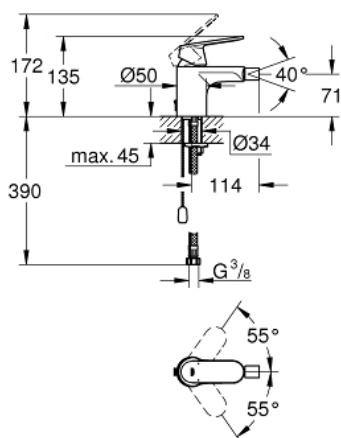

32 840 000 EUROSMART COSMOPOLITAN СМЕСИТЕЛЬ ОДНОРЫЧАЖНЫЙ ДЛЯ БИДЕ DN 15 S-SIZE

ОПИСАНИЕ ПРОДУКТА

- монтаж на одно отверстие
- металлический рычаг
- GROHE SilkMove керамический картридж 35 мм
- регулировка расхода воды
- возможность установки мин. расхода 2,5 л/мин.
- GROHE StarLight хромированное покрытие поверхности
- GROHE FastFixation быстрая монтажная система
- аэратор с шаровым шарниром
- цепочка
- гибкая подводка
- дополнительный ограничитель температуры (46 375 000)
- класс шума I по DIN 4109

32 840 000 **EUROSMART COSMOPOLITAN СМЕСИТЕЛЬ ОДНОРЫЧАЖНЫЙ ДЛЯ БИДЕ**
DN 15
S-SIZE

ЗАПАСНЫЕ ЧАСТИ

- 1: Рычаг (Order-nr. 46681000)
- 2: Колпак (Order-nr. 46492000)
- 3: Винтовая стяжка (Order-nr. 46460000)
- 4: Картридж (Order-nr. 46374000)
- 5: Аэратор (Order-nr. 13998000)
- 6: Цепочка (Order-nr. 06815000)
- 7: Обратное резьбовое соединение (Order-nr. 46671000)
- 8: Ограничитель температуры (Order-nr. 46375000)*
- 9: Ключ (Order-nr. 19332000)*
- 10: Монтажный ключ (Order-nr. 19017000)*
- * Optional accessories