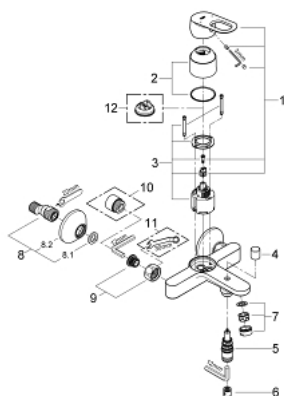

23 341 000 BAULOOP СМЕСИТЕЛЬ ОДНОРЫЧАЖНЫЙ ДЛЯ ВАННЫ, DN 15

ОПИСАНИЕ ПРОДУКТА

- настенный монтаж
- металлический рычаг
- GROHE Longlife Керамический картридж 46 мм
- GROHE StarLight хромированное покрытие поверхности
- регулировка расхода воды
- автоматический переключатель: ванна/душ
- излив с аэратором
- отвод для душа снизу 1/2" со встроенным обратным клапаном
- скрытые S-образные эксцентрики
- отражатель из металла
- с защитой от обратного потока
- дополнительный ограничитель температуры (46 308 000)

23 341 000 BAULOOP СМЕСИТЕЛЬ ОДНОРЫЧАЖНЫЙ ДЛЯ ВАННЫ, DN 15

ЗАПАСНЫЕ ЧАСТИ

- 1: Рычаг (Order-nr. 46696000)
 - 2: Колпак (Order-nr. 46584000)
 - 3: Картридж (Order-nr. 46048000)
 - 4: Кнопка переключателя (Order-nr. 64309000)
 - 5: Переключатель (Order-nr. 65655000)
 - 6: Обратный клапан (Order-nr. 08565000)
 - 7: Аэратор (Order-nr. 13952000)
 - 8: S-образный эксцентрик (Order-nr. 12075000)
 - 8.1: Уплотнение (Order-nr. 0138600M)
 - 8.2: Розетка (Order-nr. 0221000M)
 - 9: Резьбовое соединение подключения 1/2" (Order-nr. 45044000)
 - 10: Удлинение 3/4", 20 мм (Order-nr. 0713000M)*
 - 11: Ключ (Order-nr. 19377000)*
 - 12: Ограничитель температуры (Order-nr. 46375000)*
- * Optional accessories