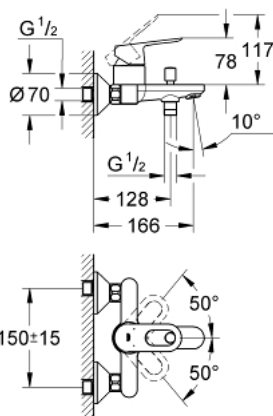

23 341 000 BAULOOP СМЕСИТЕЛЬ ОДНОРЫЧАЖНЫЙ ДЛЯ ВАННЫ, DN 15

ОПИСАНИЕ ПРОДУКТА

- настенный монтаж
- металлический рычаг
- GROHE Longlife Керамический картридж 46 мм
- GROHE StarLight хромированное покрытие поверхности
- регулировка расхода воды
- автоматический переключатель: ванна/душ
- излив с аэратором
- отвод для душа снизу 1/2" со встроенным обратным клапаном
- скрытые S-образные эксцентрики
- отражатель из металла
- с защитой от обратного потока
- дополнительный ограничитель температуры (46 308 000)

23 341 000 BAULOOP СМЕСИТЕЛЬ ОДНОРЫЧАЖНЫЙ ДЛЯ ВАННЫ, DN 15

ЗАПАСНЫЕ ЧАСТИ

- 1: Рычаг (Order-nr. 46696000)
 - 2: Колпак (Order-nr. 46584000)
 - 3: Картридж (Order-nr. 46048000)
 - 4: Кнопка переключателя (Order-nr. 64309000)
 - 5: Переключатель (Order-nr. 65655000)
 - 6: Обратный клапан (Order-nr. 08565000)
 - 7: Аэратор (Order-nr. 13952000)
 - 8: S-образный эксцентрик (Order-nr. 12075000)
 - 8.1: Уплотнение (Order-nr. 0138600M)
 - 8.2: Розетка (Order-nr. 0221000M)
 - 9: Резьбовое соединение подключения 1/2" (Order-nr. 45044000)
 - 10: Удлинение 3/4", 20 мм (Order-nr. 0713000M)*
 - 11: Ключ (Order-nr. 19377000)*
 - 12: Ограничитель температуры (Order-nr. 46375000)*
- * Optional accessories