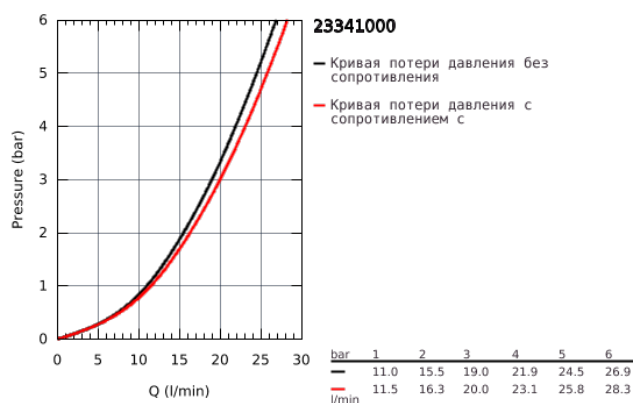

23 341 000 BAULOOP СМЕСИТЕЛЬ ОДНОРЫЧАЖНЫЙ ДЛЯ ВАННЫ, DN 15

ОПИСАНИЕ ПРОДУКТА

- настенный монтаж
- металлический рычаг
- GROHE Longlife Керамический картридж 46 мм
- GROHE StarLight хромированное покрытие поверхности
- регулировка расхода воды
- автоматический переключатель: ванна/душ
- излив с аэратором
- отвод для душа снизу 1/2" со встроенным обратным клапаном
- скрытые S-образные эксцентрики
- отражатель из металла
- с защитой от обратного потока
- дополнительный ограничитель температуры (46 308 000)