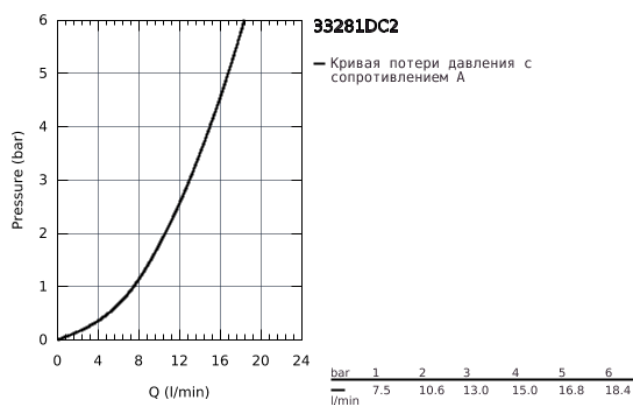

33 281 DC2 EUROSART СМЕСИТЕЛЬ ОДНОРЫЧАЖНЫЙ ДЛЯ МОЙКИ, DN 15

ОПИСАНИЕ ПРОДУКТА

- с низким изливом
- монтаж на одно отверстие
- GROHE StarLight хромированное покрытие поверхности
- GROHE SilkMove керамический картридж 35 мм
- встроенный ограничитель температуры
- регулировка расхода воды
- поворотный литой излив
- угол поворота 140°
- GROHE Zero Изолированный водоток - вода не контактирует с металлами корпуса смесителя
- аэратор с возможностью демонтажа без инструментов (с помощью монеты)
- гибкая подводка
- система быстрого монтажа
- минимальное давление 1,0 бар

33 281 DC2 EUROSART СМЕСИТЕЛЬ ОДНОРЫЧАЖНЫЙ ДЛЯ МОЙКИ, DN 15

SPARE PARTS

- 1: Рычаг (Order-nr. 46897DC0)
- 2: Колпак (Order-nr. 46492DC0)
- 3: Screw ring (Order-nr. 46815000)
- 4: Картридж (Order-nr. 46374000)
- 5: Регулятор струи (Order-nr. 48264000)
- 6: Обратное резьбовое соединение (Order-nr. 46249000)
- 7: Монтажный ключ (Order-nr. 19017000)*
- 8: Ключ (Order-nr. 19332000)*