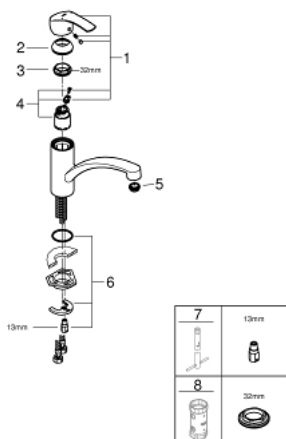

33 281 DC2 EUROSART СМЕСИТЕЛЬ ОДНОРЫЧАЖНЫЙ ДЛЯ МОЙКИ, DN 15

ОПИСАНИЕ ПРОДУКТА

- с низким изливом
- монтаж на одно отверстие
- GROHE StarLight хромированное покрытие поверхности
- GROHE SilkMove керамический картридж 35 мм
- встроенный ограничитель температуры
- регулировка расхода воды
- поворотный литой излив
- угол поворота 140°
- GROHE Zero Изолированный водоток - вода не контактирует с металлами корпуса смесителя
- аэратор с возможностью демонтажа без инструментов (с помощью монеты)
- гибкая подводка
- система быстрого монтажа
- минимальное давление 1,0 бар

33 281 DC2 EUROSART СМЕСИТЕЛЬ ОДНОРЫЧАЖНЫЙ ДЛЯ МОЙКИ, DN 15

SPARE PARTS

- 1: Рычаг (Order-nr. 46897DC0)
- 2: Колпак (Order-nr. 46492DC0)
- 3: Screw ring (Order-nr. 46815000)
- 4: Картридж (Order-nr. 46374000)
- 5: Регулятор струи (Order-nr. 48264000)
- 6: Обратное резьбовое соединение (Order-nr. 46249000)
- 7: Монтажный ключ (Order-nr. 19017000)*
- 8: Ключ (Order-nr. 19332000)*