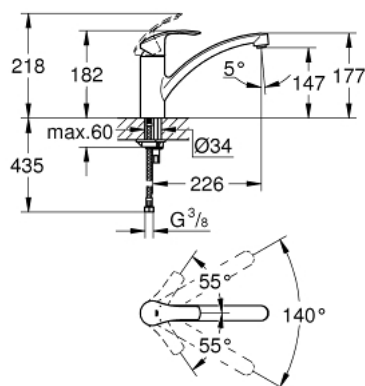

33 281 DC2 EUROSART СМЕСИТЕЛЬ ОДНОРЫЧАЖНЫЙ ДЛЯ МОЙКИ, DN 15

ОПИСАНИЕ ПРОДУКТА

- с низким изливом
- монтаж на одно отверстие
- GROHE StarLight хромированное покрытие поверхности
- GROHE SilkMove керамический картридж 35 мм
- встроенный ограничитель температуры
- регулировка расхода воды
- поворотный литой излив
- угол поворота 140°
- GROHE Zero Изолированный водоток - вода не контактирует с металлами корпуса смесителя
- аэратор с возможностью демонтажа без инструментов (с помощью монеты)
- гибкая подводка
- система быстрого монтажа
- минимальное давление 1,0 бар

33 281 DC2 EUROSART СМЕСИТЕЛЬ ОДНОРЫЧАЖНЫЙ ДЛЯ МОЙКИ, DN 15

SPARE PARTS

- 1: Рычаг (Order-nr. 46897DC0)
- 2: Колпак (Order-nr. 46492DC0)
- 3: Screw ring (Order-nr. 46815000)
- 4: Картридж (Order-nr. 46374000)
- 5: Регулятор струи (Order-nr. 48264000)
- 6: Обратное резьбовое соединение (Order-nr. 46249000)
- 7: Монтажный ключ (Order-nr. 19017000)*
- 8: Ключ (Order-nr. 19332000)*