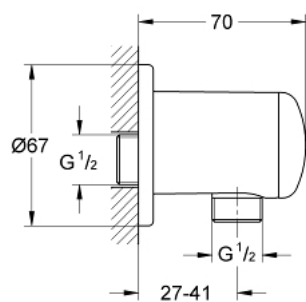

28 671 000 RELEXA ПОДКЛЮЧЕНИЕ ДЛЯ ДУШЕВОГО ШЛАНГА, DN 15

ОПИСАНИЕ ПРОДУКТА

- внешняя резьба
- для ручных душей Relexa plus
- Single (28 212)
- Duo (28 419)
- Duo (28 261)
- Trio (28 421)
- Trio (28 578)
- GROHE StarLight хромированное покрытие поверхности

28 671 000 RELEXA ПОДКЛЮЧЕНИЕ ДЛЯ ДУШЕВОГО ШЛАНГА, DN 15

ЗАПАСНЫЕ ЧАСТИ

1: Заглушка (Order-nr. 45364000)

83 455
06.11.93
Weil

28.672us 28.673

28.671