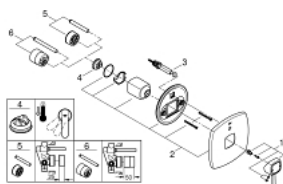

19 920 000 GRANDERA СМЕСИТЕЛЬ ОДНОРЫЧАЖНЫЙ СКРЫТОГО МОНТАЖА ДЛЯ ВАННЫ

ОПИСАНИЕ ПРОДУКТА

- комплект верхней монтажной части для
- 35 501 000
- без встраиваемого механизма
- GROHE StarLight хромированное покрытие поверхности
- автоматический переключатель: ванна/душ
- уплотнитель розетки и рычага
- металлическая розетка
- скрытое крепление
- минимальное давление 1,0 бар

19 920 000 GRANDERA СМЕСИТЕЛЬ ОДНОРЫЧАЖНЫЙ СКРЫТОГО МОНТАЖА ДЛЯ ВАННЫ

ЗАПАСНЫЕ ЧАСТИ

- 1: Рычаг (Order-nr. 46833000)
- 2: Розетка (Order-nr. 46834000)
- 3: Комплект переключения (Order-nr. 46785000)
- 4: Ограничитель температуры (Order-nr. 46375000)*
- 5: Удлинение (Order-nr. 46191000)*
- 6: Удлинение (Order-nr. 46343000)*