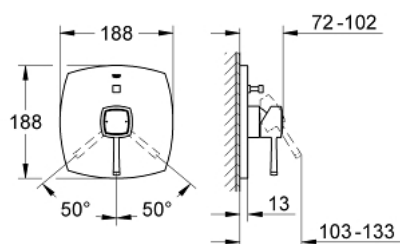

19 920 000 GRANDERA СМЕСИТЕЛЬ ОДНОРЫЧАЖНЫЙ СКРЫТОГО МОНТАЖА ДЛЯ ВАННЫ

ОПИСАНИЕ ПРОДУКТА

- комплект верхней монтажной части для
- 35 501 000
- без встраиваемого механизма
- GROHE StarLight хромированное покрытие поверхности
- автоматический переключатель: ванна/душ
- уплотнитель розетки и рычага
- металлическая розетка
- скрытое крепление
- минимальное давление 1,0 бар

19 920 000 GRANDERA СМЕСИТЕЛЬ ОДНОРЫЧАЖНЫЙ СКРЫТОГО МОНТАЖА ДЛЯ ВАННЫ

ЗАПАСНЫЕ ЧАСТИ

- 1: Рычаг (Order-nr. 46833000)
- 2: Розетка (Order-nr. 46834000)
- 3: Комплект переключения (Order-nr. 46785000)
- 4: Ограничитель температуры (Order-nr. 46375000)*
- 5: Удлинение (Order-nr. 46191000)*
- 6: Удлинение (Order-nr. 46343000)*