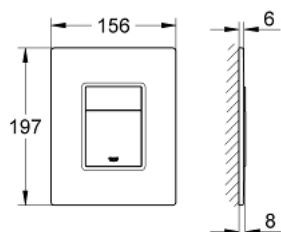

38 845 LS0 SKATE COSMOPOLITAN НАКЛАДНАЯ ПАНЕЛЬ

ОПИСАНИЕ ПРОДУКТА

- со стеклянной поверхностью
- 2 объема смыва или прерывание смыва старт/стоп
- для пневматического смывного клапана
- для вертикального и горизонтального монтажа
- 156 x 197 мм
- сделано из безопасного стекла
- крепежный набор
- не подходит для смывного бачка б л
- GROHE EcoJoy Технология совершенного потока при уменьшенном расходе воды
- для Rapid SL и Uniset со смывным бачком GD 2
- для установки на Rapid SLX необходимо заказать ревизионный короб 66 791 000 (приобретается отдельно)

38 845 LS0 SKATE COSMOPOLITAN НАКЛАДНАЯ ПАНЕЛЬ

ЗАПАСНЫЕ ЧАСТИ

1: Накладная панель с кнопкой (Order-нр. 42369LS0)