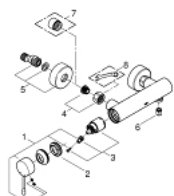

33 636 001 ESSENCE СМЕСИТЕЛЬ ОДНОРЫЧАЖНЫЙ ДЛЯ ДУША, DN 15

ОПИСАНИЕ ПРОДУКТА

- настенный монтаж
- металлический рычаг
- GROHE SilkMove керамический картридж 35 мм
- с ограничителем температуры
- GROHE StarLight хромированное покрытие поверхности
- отвод для душа 1/2"
- встроенный обратный клапан
- скрытые S-образные эксцентрики
- с защитой от обратного потока
- минимальное давление 1,0 бар

33 636 001 ESSENCE СМЕСИТЕЛЬ ОДНОРЫЧАЖНЫЙ ДЛЯ ДУША, DN 15

ЗАПАСНЫЕ ЧАСТИ

- 1: Рычаг (Order-nr. 46916000)
- 2: Винтовая стяжка (Order-nr. 46460000)
- 3: Картридж (Order-nr. 46374000)
- 4: Резьбовое соединение
подключения 1/2" (Order-nr. 45044000)
- 5: S-образный эксцентрик (Order-nr. 12662000)
- 6: Обратный клапан (Order-nr. 47886000)
- 7: Удлинение 3/4", 20 мм (Order-nr. 0713000M)*
- 8: Ключ (Order-nr. 19377000)*