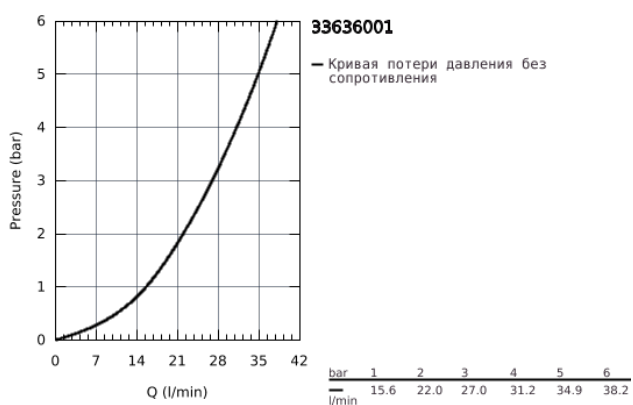

33 636 001 ESSENCE СМЕСИТЕЛЬ ОДНОРЫЧАЖНЫЙ ДЛЯ ДУША, DN 15

ОПИСАНИЕ ПРОДУКТА

- настенный монтаж
- металлический рычаг
- GROHE SilkMove керамический картридж 35 мм
- с ограничителем температуры
- GROHE StarLight хромированное покрытие поверхности
- отвод для душа 1/2"
- встроенный обратный клапан
- скрытые S-образные эксцентрики
- с защитой от обратного потока
- минимальное давление 1,0 бар