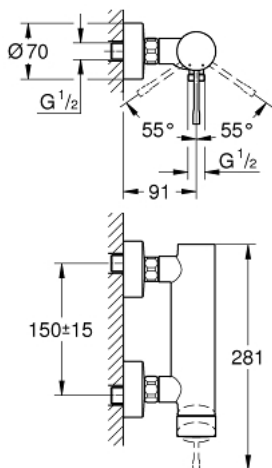

33 636 001 ESSENCE СМЕСИТЕЛЬ ОДНОРЫЧАЖНЫЙ ДЛЯ ДУША, DN 15

ОПИСАНИЕ ПРОДУКТА

- настенный монтаж
- металлический рычаг
- GROHE SilkMove керамический картридж 35 мм
- с ограничителем температуры
- GROHE StarLight хромированное покрытие поверхности
- отвод для душа 1/2"
- встроенный обратный клапан
- скрытые S-образные эксцентрики
- с защитой от обратного потока
- минимальное давление 1,0 бар

33 636 001 ESSENCE СМЕСИТЕЛЬ ОДНОРЫЧАЖНЫЙ ДЛЯ ДУША, DN 15

ЗАПАСНЫЕ ЧАСТИ

- 1: Рычаг (Order-nr. 46916000)
- 2: Винтовая стяжка (Order-nr. 46460000)
- 3: Картридж (Order-nr. 46374000)
- 4: Резьбовое соединение
подключения 1/2" (Order-nr. 45044000)
- 5: S-образный эксцентрик (Order-nr. 12662000)
- 6: Обратный клапан (Order-nr. 47886000)
- 7: Удлинение 3/4", 20 мм (Order-nr. 0713000M)*
- 8: Ключ (Order-nr. 19377000)*