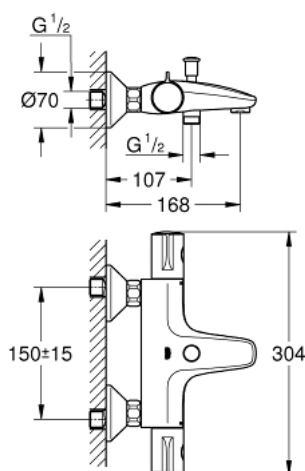

34 567 000 GROHTHERM 800 ТЕРМОСТАТ ДЛЯ ВАННЫ, DN 15

ОПИСАНИЕ ПРОДУКТА

- настенный монтаж
- GROHE StarLight хромированное покрытие поверхности
- GROHE SafeStop стопор безопасности при 38°C
- GROHE SafeStop Plus опционно ограничитель температуры на 43°C, включен
- GROHE TurboStat компактный картридж с восковым термоэлементом
- встроенный стопор смешанной воды
- автоматический переключатель: ванна/душ
- GROHE EcoButton рукоятка регулировки напора с кнопкой для экономии воды и индивидуально устанавливаемым стопором
- керамический вентиль 1/2", 180°
- отвод для душа снизу 1/2"
- аэратор
- встроенные обратные клапаны
- грязеулавливающие фильтры
- с защитой от обратного потока
- скрытые S-образные эксцентрики
- металлическая розетка
- GROHE EcoJoy Технология совершенного потока при уменьшенном расходе воды

34 567 000 GROHTHERM 800 ТЕРМОСТАТ ДЛЯ ВАННЫ, DN 15

ЗАПАСНЫЕ ЧАСТИ

- 1: Ручка температуры (Order-nr. 47981000)
- 2: Крепежное кольцо (Order-nr. 47743000)
- 3: Компактный термостатический картридж 1/2" (Order-nr. 47439000)
- 4: Отсекающая ручка (Order-nr. 47980000)
- 5: Керамический вентиль 1/2" (Order-nr. 45346000)
- 5.1: O-кольцо Ø18,2 x Ø1,7 (Order-nr. 0392400M)
- 6: Обратный клапан (Order-nr. 47189000)
- 6.1: Грязеулавливающий фильтр (Order-nr. 0726400M)
- 6.2: Обратный клапан (Order-nr. 08565000)
- 6.3: O-кольцо Ø17 x Ø2 (Order-nr. 0305500M)
- 7: S-образный эксцентрик (Order-nr. 12075000)
- 7.1: Уплотнение (Order-nr. 0138600M)
- 7.2: Розетка (Order-nr. 0221000M)
- 8: Аэратор (Order-nr. 13952000)
- 9: Кнопка переключателя (Order-nr. 65648000)
- 10: Переключатель (Order-nr. 65655000)
- 11: Обратный клапан (Order-nr. 08565000)
- 12: Удлинение 3/4", 20 мм (Order-nr. 0713000M)*
- 13: Ключ (Order-nr. 19377000)*
- 14: Ключ (Order-nr. 19332000)*
- 15: GROHE TurboStat картридж 1/2" (Order-nr. 47175000)*