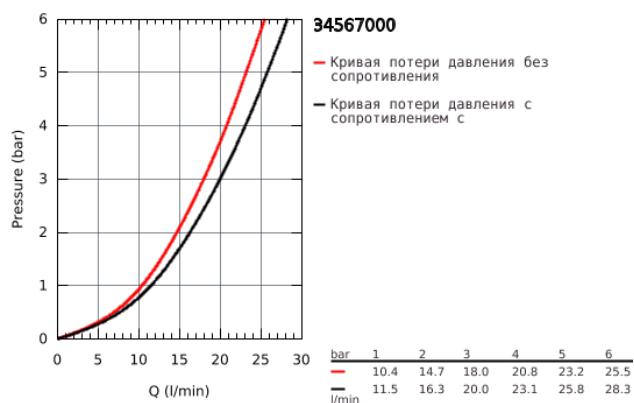

34 567 000 GROHTHERM 800 ТЕРМОСТАТ ДЛЯ ВАННЫ, DN 15

ОПИСАНИЕ ПРОДУКТА

- настенный монтаж
- GROHE StarLight хромированное покрытие поверхности
- GROHE SafeStop стопор безопасности при 38°C
- GROHE SafeStop Plus опционно ограничитель температуры на 43°C, включен
- GROHE TurboStat компактный картридж с восковым термоэлементом
- встроенный стопор смешанной воды
- автоматический переключатель: ванна/душ
- GROHE EcoButton рукоятка регулировки напора с кнопкой для экономии воды и индивидуально устанавливаемым стопором
- керамический вентиль 1/2", 180°
- отвод для душа снизу 1/2"
- аэратор
- встроенные обратные клапаны
- грязеулавливающие фильтры
- с защитой от обратного потока
- скрытые S-образные эксцентрики
- металлическая розетка
- GROHE EcoJoy Технология совершенного потока при уменьшенном расходе воды