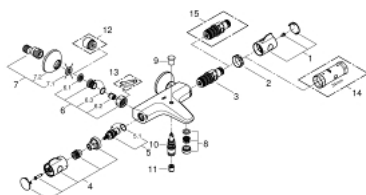

34 567 000 GROHTHERM 800 ТЕРМОСТАТ ДЛЯ ВАННЫ, DN 15

ОПИСАНИЕ ПРОДУКТА

- настенный монтаж
- GROHE StarLight хромированное покрытие поверхности
- GROHE SafeStop стопор безопасности при 38°C
- GROHE SafeStop Plus опционно ограничитель температуры на 43°C, включен
- GROHE TurboStat компактный картридж с восковым термоэлементом
- встроенный стопор смешанной воды
- автоматический переключатель: ванна/душ
- GROHE EcoButton рукоятка регулировки напора с кнопкой для экономии воды и индивидуально устанавливаемым стопором
- керамический вентиль 1/2", 180°
- отвод для душа снизу 1/2"
- аэратор
- встроенные обратные клапаны
- грязеулавливающие фильтры
- с защитой от обратного потока
- скрытые S-образные эксцентрики
- металлическая розетка
- GROHE EcoJoy Технология совершенного потока при уменьшенном расходе воды

34 567 000 GROHTHERM 800 ТЕРМОСТАТ ДЛЯ ВАННЫ, DN 15

ЗАПАСНЫЕ ЧАСТИ

- 1: Ручка температуры (Order-nr. 47981000)
- 2: Крепежное кольцо (Order-nr. 47743000)
- 3: Компактный термостатический картридж 1/2" (Order-nr. 47439000)
- 4: Отсекающая ручка (Order-nr. 47980000)
- 5: Керамический вентиль 1/2" (Order-nr. 45346000)
- 5.1: O-кольцо Ø18,2 x Ø1,7 (Order-nr. 0392400M)
- 6: Обратный клапан (Order-nr. 47189000)
- 6.1: Грязеулавливающий фильтр (Order-nr. 0726400M)
- 6.2: Обратный клапан (Order-nr. 08565000)
- 6.3: O-кольцо Ø17 x Ø2 (Order-nr. 0305500M)
- 7: S-образный эксцентрик (Order-nr. 12075000)
- 7.1: Уплотнение (Order-nr. 0138600M)
- 7.2: Розетка (Order-nr. 0221000M)
- 8: Аэратор (Order-nr. 13952000)
- 9: Кнопка переключателя (Order-nr. 65648000)
- 10: Переключатель (Order-nr. 65655000)
- 11: Обратный клапан (Order-nr. 08565000)
- 12: Удлинение 3/4", 20 мм (Order-nr. 0713000M)*
- 13: Ключ (Order-nr. 19377000)*
- 14: Ключ (Order-nr. 19332000)*
- 15: GROHE TurboStat картридж 1/2" (Order-nr. 47175000)*