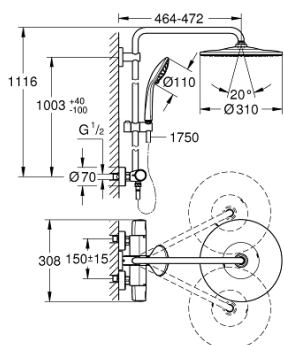

26 723 000 EUPHORIA SYSTEM 310 ДУШЕВАЯ СИСТЕМА С ТЕРМОСТАТОМ ДЛЯ НАСТЕННОГО МОНТАЖА

ОПИСАНИЕ ПРОДУКТА (1/2)

- в комплект входят:
- горизонтальный поворотный душевой кронштейн 450 мм
- настенный термостат с аквадиммером
- выбор между:
- Rainshower Mono 310 Верхний душ (26 562)
- душевая струя
- GROHE PureRain
- с шаровым шарниром
- угол поворота $\pm 15^\circ$
- ручной душ Euphoria 110 Massage (27 239)
- 3 вида струй:
- Rain / Massage / SmartRain
- регулируется по высоте с помощью скользящего элемента
- душевой шланг 1750 мм (28 388 000)
- GROHE TurboStat компактный картридж с восковым термoelementом
- GROHE SafeStop стопор безопасности при 38°C
- GROHE SafeStop Plus опционно ограничитель температуры на 43°C , включен
- GROHE CoolTouch Полностью исключается вероятность ожога о внешнюю поверхность смесителя
- GROHE MetalGrip эргономичная металлическая рукоятка
- GROHE DreamSpray превосходный поток воды
- GROHE StarLight хромированное покрытие поверхности
- GROHE SprayDimmer
- GROHE EcoJoy ограничитель расхода воды 9,5 л/мин
- GROHE FastFixation быстрый монтаж за счет регулируемого верхнего крепления
- внутренний охлаждающий канал для продолжительного срока службы
- SpeedClean система против известковых отложений
- Twistfree против перекручивания шланга