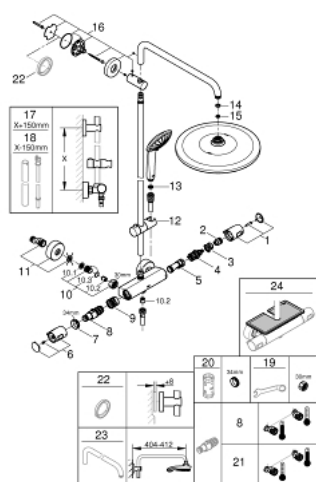

26 723 000 EUPHORIA SYSTEM 310 ДУШЕВАЯ СИСТЕМА С ТЕРМОСТАТОМ ДЛЯ НАСТЕННОГО МОНТАЖА

ЗАПАСНЫЕ ЧАСТИ

- 1: Отсекающая ручка (Order-nr. 47991000)
 - 2: Ограничительное кольцо (Order-nr. 47986000)
 - 3: Ограничительное кольцо (Order-nr. 47965000)
 - 4: Aquadimmer (Order-nr. 47364000)
 - 5: Водоводная трубка (Order-nr. 47887000)
 - 6: Рычаг (Order-nr. 47992000)
 - 7: Крепежное кольцо (Order-nr. 47743000)
 - 8: Компактный термостатический картридж 1/2" (Order-nr. 47439000)
 - 9: Седло термоэлемента (Order-nr. 47975000)
 - 10: Обратный клапан (Order-nr. 47189000)
 - 10.1: Грязеулавливающий фильтр (Order-nr. 0726400M)
 - 10.2: Обратный клапан (Order-nr. 08565000)
 - 10.3: O-кольцо Ø17 x Ø2 (Order-nr. 0305500M)
 - 11: S-образный эксцентрик (Order-nr. 12662000)
 - 12: Скользящий элемент (Order-nr. 12140000)
 - 13: Сетка (Order-nr. 0700200M)
 - 14: Уплотнение Ø18,5 x Ø12 x 2 (Order-nr. 0138900M)
 - 15: Сетка (Order-nr. 48007000)
 - 16: Держатель душевой штанги (Order-nr. 48279000)
 - 17: Душевая штанга для переоснащения (Order-nr. 48514000)*
 - 18: Душевая штанга для переоснащения (Order-nr. 48515000)*
 - 19: Ключ (Order-nr. 19377000)*
 - 20: Ключ (Order-nr. 19332000)*
 - 21: GROHE TurboStat картридж 1/2" (Order-nr. 47175000)*
 - 22: Шайба выравнивания (Order-nr. 27180000)*
 - 23: Душевой кронштейн для душевой системы (Order-nr. 14047000)*
 - 24: Полочка GROHE EasyReach (Order-nr. 26362LN1)*
- * Optional accessories