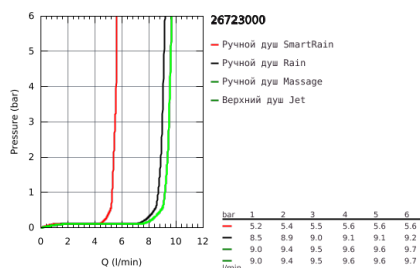

26 723 000 EUPHORIA SYSTEM 310 ДУШЕВАЯ СИСТЕМА С ТЕРМОСТАТОМ ДЛЯ НАСТЕННОГО МОНТАЖА

ОПИСАНИЕ ПРОДУКТА (1/2)

- в комплект входят:
- горизонтальный поворотный душевой кронштейн 450 мм
- настенный термостат с аквадиммером
- выбор между:
- Rainshower Mono 310 Верхний душ (26 562)
- душевая струя
- GROHE PureRain
- с шаровым шарниром
- угол поворота $\pm 15^\circ$
- ручной душ Euphoria 110 Massage (27 239)
- 3 вида струй:
- Rain / Massage / SmartRain
- регулируется по высоте с помощью скользящего элемента
- душевой шланг 1750 мм (28 388 000)
- GROHE TurboStat компактный картридж с восковым термoelementом
- GROHE SafeStop стопор безопасности при 38°C
- GROHE SafeStop Plus опционно ограничитель температуры на 43°C , включен
- GROHE CoolTouch Полностью исключается вероятность ожога о внешнюю поверхность смесителя
- GROHE MetalGrip эргономичная металлическая рукоятка
- GROHE DreamSpray превосходный поток воды
- GROHE StarLight хромированное покрытие поверхности
- GROHE SprayDimmer
- GROHE EcoJoy ограничитель расхода воды 9,5 л/мин
- GROHE FastFixation быстрый монтаж за счет регулируемого верхнего крепления
- внутренний охлаждающий канал для продолжительного срока службы
- SpeedClean система против известковых отложений
- Twistfree против перекручивания шланга