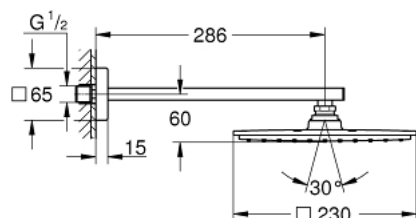

## 26 054 000 RAINSHOWER ALLURE 230 ВЕРХНИЙ ДУШ С ДУШЕВЫМ КРОНШТЕЙНОМ 286 ММ, 1 РЕЖИМ СТРУИ

### ОПИСАНИЕ ПРОДУКТА

- в комплект входят:
- Rainshower Allure Верхний душ 230 (27 479)
- один вид струи:
- Rain
- Rainshower Душевой кронштейн 286 мм (27 709 000)
- GROHE DreamSpray превосходный поток воды
- GROHE StarLight хромированное покрытие поверхности
- SpeedClean система против известковых отложений
- может использоваться с проточным водонагревателем
- минимальное давление 1,0 бар

26 054 000 RAINSHOWER ALLURE 230 ВЕРХНИЙ ДУШ С ДУШЕВЫМ КРОНШТЕЙНОМ  
286 ММ, 1 РЕЖИМ СТРУИ

26 054 000 RAINSHOWER ALLURE 230 ВЕРХНИЙ ДУШ С ДУШЕВЫМ КРОНШТЕЙНОМ  
286 ММ, 1 РЕЖИМ СТРУИ

**ЗАПАСНЫЕ ЧАСТИ**

1: Комплект запчастей (Order-nr. 45933000)