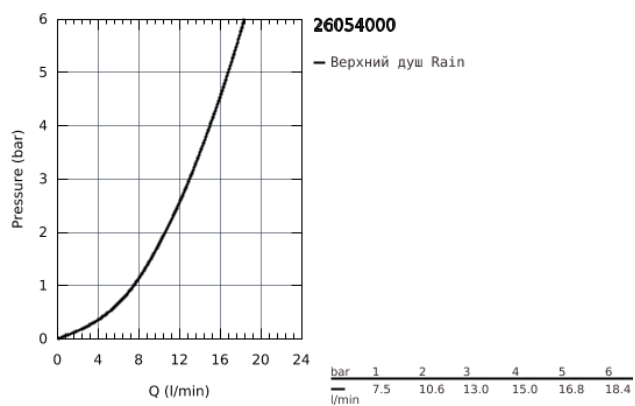

26 054 000 RAINSHOWER ALLURE 230 ВЕРХНИЙ ДУШ С ДУШЕВЫМ КРОНШТЕЙНОМ
286 ММ, 1 РЕЖИМ СТРУИ