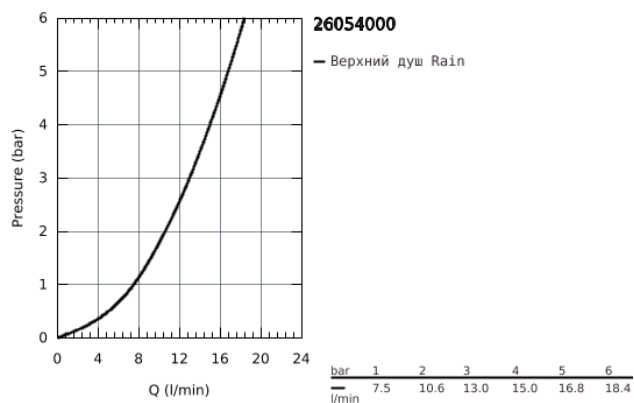

## 26 054 000 RAINSHOWER ALLURE 230 ВЕРХНИЙ ДУШ С ДУШЕВЫМ КРОНШТЕЙНОМ 286 ММ, 1 РЕЖИМ СТРУИ

### ОПИСАНИЕ ПРОДУКТА

- в комплект входят:
- Rainshower Allure Верхний душ 230 (27 479)
- один вид струи:
- Rain
- Rainshower Душевой кронштейн 286 мм (27 709 000)
- GROHE DreamSpray превосходный поток воды
- GROHE StarLight хромированное покрытие поверхности
- SpeedClean система против известковых отложений
- может использоваться с проточным водонагревателем
- минимальное давление 1,0 бар