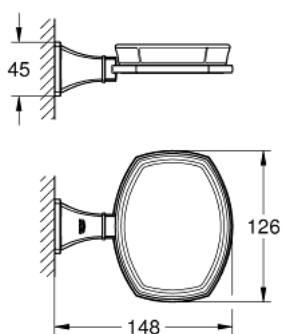

40 628 000 GRANDERA ДЕРЖАТЕЛЬ С КЕРАМИЧЕСКОЙ МЫЛЬНИЦЕЙ

ОПИСАНИЕ ПРОДУКТА

- материал: керамика/металл
- скрытое крепление
- GROHE StarLight хромированное покрытие поверхности

40 628 000 GRANDERA ДЕРЖАТЕЛЬ С КЕРАМИЧЕСКОЙ МЫЛЬНИЦЕЙ

ЗАПАСНЫЕ ЧАСТИ

1: Мыльница (Order-нр. 40670000)