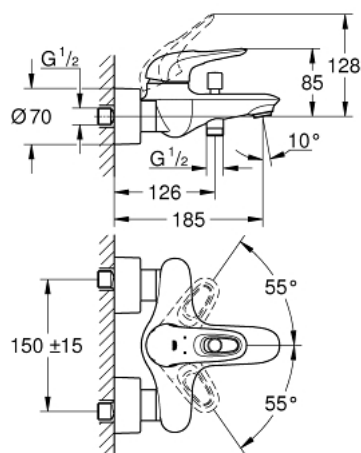

## 33 591 003 EUROSTYLE СМЕСИТЕЛЬ ОДНОРЫЧАЖНЫЙ ДЛЯ ВАННЫ, DN 15

### ОПИСАНИЕ ПРОДУКТА

- настенный монтаж
- металлическая рукоятка (с отверстием)
- GROHE SilkMove керамический картридж 35 мм
- с ограничителем температуры
- GROHE StarLight хромированное покрытие поверхности
- регулировка расхода воды
- автоматический переключатель: ванна/душ
- аэратор
- встроенный запорный клапан в душевом отводе 1/2"
- скрытые S-образные эксцентрики
- отражатели из металла
- с защитой от обратного потока

### ЗАПАСНЫЕ ЧАСТИ

- 1: Рычаг (Order-nr. 46940000)
- 2: Колпак (Order-nr. 46436000)
- 3: Винтовая стяжка (Order-nr. 46460000)
- 4: Картридж (Order-nr. 46374000)
- 5: Кнопка переключателя (Order-nr. 64309000)
- 6: Аэратор (Order-nr. 13952000)
- 7: Переключатель (Order-nr. 65655000)
- 8: Обратный клапан (Order-nr. 48276000)
- 9: Резьбовое соединение подключения 1/2" (Order-nr. 45044000)
- 10: S-образный эксцентрик (Order-nr. 12693000)
- 11: Ключ (Order-nr. 19377000)\*
- 12: Набор удлинителей, 30 мм (Order-nr. 46238000)\*