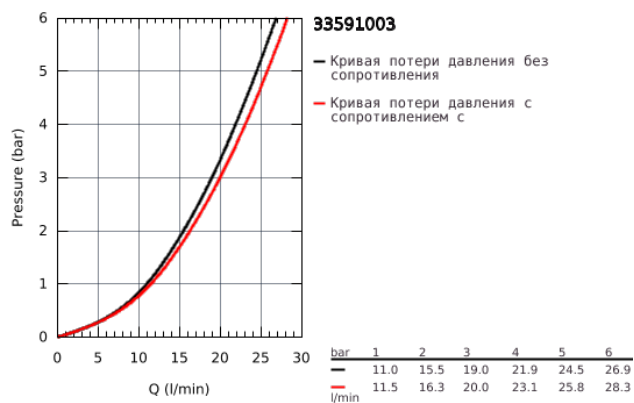

ОПИСАНИЕ ПРОДУКТА

- настенный монтаж
- металлическая рукоятка (с отверстием)
- GROHE SilkMove керамический картридж 35 мм
- с ограничителем температуры
- GROHE StarLight хромированное покрытие поверхности
- регулировка расхода воды
- автоматический переключатель: ванна/душ
- аэратор
- встроенный запорный клапан в душевом отводе 1/2"
- скрытые S-образные эксцентрики
- отражатели из металла
- с защитой от обратного потока