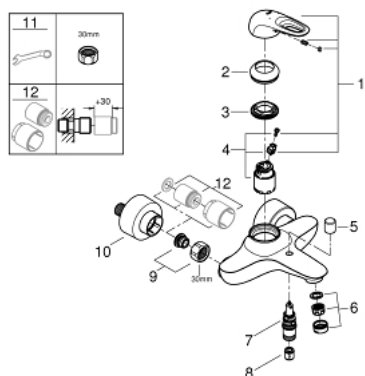

## 33 591 003 EUROSTYLE СМЕСИТЕЛЬ ОДНОРЫЧАЖНЫЙ ДЛЯ ВАННЫ, DN 15

### ОПИСАНИЕ ПРОДУКТА

- настенный монтаж
- металлическая рукоятка (с отверстием)
- GROHE SilkMove керамический картридж 35 мм
- с ограничителем температуры
- GROHE StarLight хромированное покрытие поверхности
- регулировка расхода воды
- автоматический переключатель: ванна/душ
- аэратор
- встроенный запорный клапан в душевом отводе 1/2"
- скрытые S-образные эксцентрики
- отражатели из металла
- с защитой от обратного потока

### ЗАПАСНЫЕ ЧАСТИ

- 1: Рычаг (Order-nr. 46940000)
- 2: Колпак (Order-nr. 46436000)
- 3: Винтовая стяжка (Order-nr. 46460000)
- 4: Картридж (Order-nr. 46374000)
- 5: Кнопка переключателя (Order-nr. 64309000)
- 6: Аэратор (Order-nr. 13952000)
- 7: Переключатель (Order-nr. 65655000)
- 8: Обратный клапан (Order-nr. 48276000)
- 9: Резьбовое соединение подключения 1/2" (Order-nr. 45044000)
- 10: S-образный эксцентрик (Order-nr. 12693000)
- 11: Ключ (Order-nr. 19377000)\*
- 12: Набор удлинителей, 30 мм (Order-nr. 46238000)\*