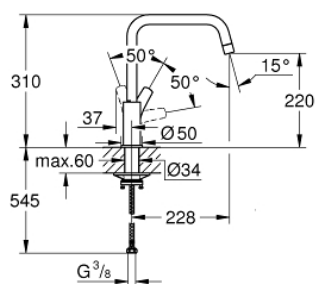

### ОПИСАНИЕ ПРОДУКТА

- с высоким изливом
- монтаж на одно отверстие
- GROHE StarLight хромированное покрытие поверхности
- GROHE SilkMove керамический картридж 28 мм
- встроенный ограничитель температуры
- аэратор
- регулировка расхода воды
- поворотный трубкообразный излив
- диапазон поворота 150°
- GROHE Zero Изолированный водоток - вода не контактирует с металлами корпуса смесителя
- гибкая подводка 3/8"
- GROHE FastFixation Plus Система монтажа
- минимальное давление 1,0 бар
- профессиональная серия

30 567 000 **EUROSMART СМЕСИТЕЛЬ ОДНОРЫЧАЖНЫЙ ДЛЯ МОЙКИ, DN 15**

**ЗАПАСНЫЕ ЧАСТИ**

- 1: Рычаг (Order-nr. 48531000)
- 2: Картридж (Order-nr. 46963000)
- 3: flow control (Order-nr. 48557000)
- 4: Страховочное кольцо (Order-nr. 4826600M)
- 5: Комплект крепежа (Order-nr. 48477000)