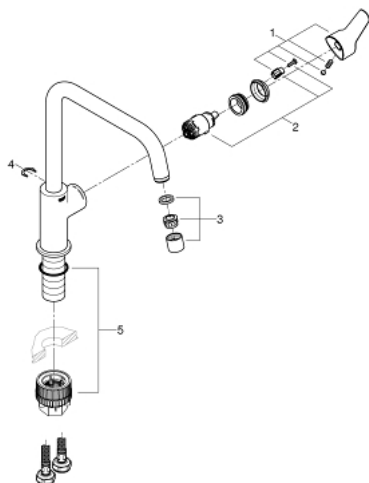

### ОПИСАНИЕ ПРОДУКТА

- с высоким изливом
- монтаж на одно отверстие
- GROHE StarLight хромированное покрытие поверхности
- GROHE SilkMove керамический картридж 28 мм
- встроенный ограничитель температуры
- аэратор
- регулировка расхода воды
- поворотный трубкообразный излив
- диапазон поворота 150°
- GROHE Zero Изолированный водоток - вода не контактирует с металлами корпуса смесителя
- гибкая подводка 3/8"
- GROHE FastFixation Plus Система монтажа
- минимальное давление 1,0 бар
- профессиональная серия

30 567 000 **EUROSMART СМЕСИТЕЛЬ ОДНОРЫЧАЖНЫЙ ДЛЯ МОЙКИ, DN 15**

**ЗАПАСНЫЕ ЧАСТИ**

- 1: Рычаг (Order-nr. 48531000)
- 2: Картридж (Order-nr. 46963000)
- 3: flow control (Order-nr. 48557000)
- 4: Страховочное кольцо (Order-nr. 4826600M)
- 5: Комплект крепежа (Order-nr. 48477000)