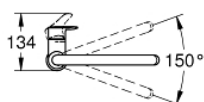

### ОПИСАНИЕ ПРОДУКТА

- с высоким изливом
- монтаж на одно отверстие
- GROHE StarLight хромированное покрытие поверхности
- GROHE SilkMove керамический картридж 28 мм
- встроенный ограничитель температуры
- аэратор
- регулировка расхода воды
- поворотный трубкообразный излив
- диапазон поворота 150°
- GROHE Zero Изолированный водоток - вода не контактирует с металлами корпуса смесителя
- гибкая подводка 3/8"
- GROHE FastFixation Plus Система монтажа
- минимальное давление 1,0 бар
- профессиональная серия