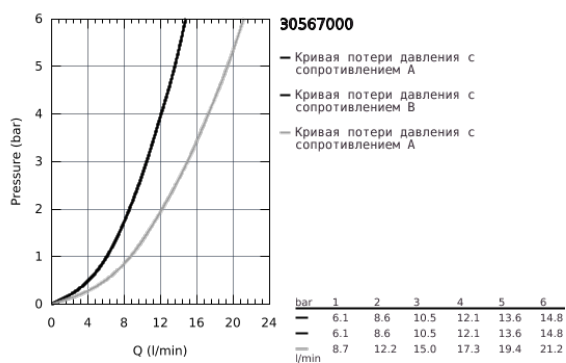

### ОПИСАНИЕ ПРОДУКТА

- с высоким изливом
- монтаж на одно отверстие
- GROHE StarLight хромированное покрытие поверхности
- GROHE SilkMove керамический картридж 28 мм
- встроенный ограничитель температуры
- аэратор
- регулировка расхода воды
- поворотный трубкообразный излив
- диапазон поворота 150°
- GROHE Zero Изолированный водоток - вода не контактирует с металлами корпуса смесителя
- гибкая подводка 3/8"
- GROHE FastFixation Plus Система монтажа
- минимальное давление 1,0 бар
- профессиональная серия