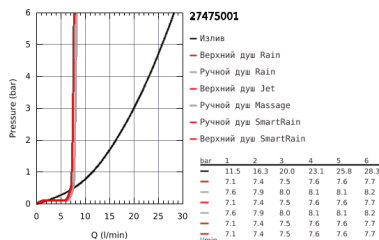

27 475 001 EUPHORIA SYSTEM 260 ДУШЕВАЯ СИСТЕМА С ТЕРМОСТАТОМ ДЛЯ ВАННЫ; НАСТЕННЫЙ МОНТАЖ

ОПИСАНИЕ ПРОДУКТА

- в комплект входят:
- горизонтальный поворотный душевой кронштейн 450 мм
- настенный термостат с аквадиммером
- выбор между:
- Euphoria 260 Верхний душ (26 457)
- 3 вида струй:
- Rain, SmartRain, Jet
- с шаровым шарниром
- угол поворота $\pm 15^\circ$
- излив для ванны
- отдельный переключатель на ручной душ
- ручной душ Euphoria 110 Massage (27 239)
- 3 вида струй:
- Rain, SmartRain, Massage
- регулируется по высоте с помощью скользящего элемента
- душевой шланг 1750 мм (28 388 000)
- GROHE EcoJoy ограничитель расхода воды 9,5 л/мин
- GROHE TurboStat компактный картридж с восковым термоэлементом
- GROHE SafeStop стопор безопасности при 38°C
- GROHE SafeStop Plus опционно ограничитель температуры на 43°C , включен
- GROHE DreamSpray превосходный поток воды
- GROHE StarLight хромированное покрытие поверхности
- GROHE SprayDimmer
- SpeedClean система против известковых отложений
- внутренний охлаждающий канал для продолжительного срока службы
- Twistfree против перекручивания шланга
- совместим с проточным водонагревателем только выше 18 кВт/ч, а также с накопительным водонагревателем (см. Техническую информацию)
- минимальный расход воды 7л/мин