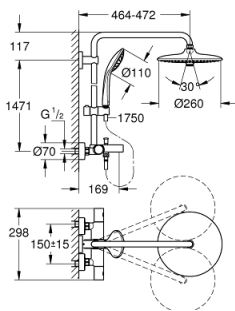

27 475 001 EUPHORIA SYSTEM 260 ДУШЕВАЯ СИСТЕМА С ТЕРМОСТАТОМ ДЛЯ ВАННЫ; НАСТЕННЫЙ МОНТАЖ

ОПИСАНИЕ ПРОДУКТА

- в комплект входят:
- горизонтальный поворотный душевой кронштейн 450 мм
- настенный термостат с аквадиммером
- выбор между:
- Euphoria 260 Верхний душ (26 457)
- 3 вида струй:
- Rain, SmartRain, Jet
- с шаровым шарниром
- угол поворота $\pm 15^\circ$
- излив для ванны
- отдельный переключатель на ручной душ
- ручной душ Euphoria 110 Massage (27 239)
- 3 вида струй:
- Rain, SmartRain, Massage
- регулируется по высоте с помощью скользящего элемента
- душевой шланг 1750 мм (28 388 000)
- GROHE EcoJoy ограничитель расхода воды 9,5 л/мин
- GROHE TurboStat компактный картридж с восковым термоэлементом
- GROHE SafeStop стопор безопасности при 38°C
- GROHE SafeStop Plus опционно ограничитель температуры на 43°C , включен
- GROHE DreamSpray превосходный поток воды
- GROHE StarLight хромированное покрытие поверхности
- GROHE SprayDimmer
- SpeedClean система против известковых отложений
- внутренний охлаждающий канал для продолжительного срока службы
- Twistfree против перекручивания шланга
- совместим с проточным водонагревателем только выше 18 кВт/ч, а также с накопительным водонагревателем (см. Техническую информацию)
- минимальный расход воды 7л/мин

27 475 001 EUPHORIA SYSTEM 260 ДУШЕВАЯ СИСТЕМА С ТЕРМОСТАТОМ ДЛЯ ВАННЫ; НАСТЕННЫЙ МОНТАЖ