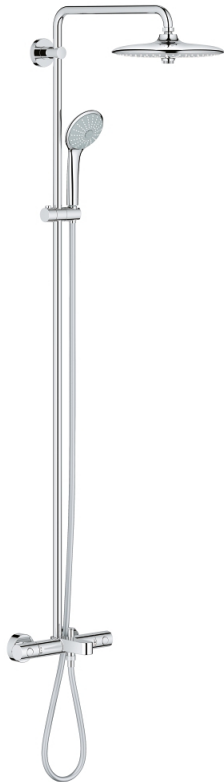

27 475 001 EUPHORIA SYSTEM 260 ДУШЕВАЯ СИСТЕМА С ТЕРМОСТАТОМ ДЛЯ ВАННЫ; НАСТЕННЫЙ МОНТАЖ

ОПИСАНИЕ ПРОДУКТА

- в комплект входят:
- горизонтальный поворотный душевой кронштейн 450 мм
- настенный термостат с аквадиммером
- выбор между:
- Euphoria 260 Верхний душ (26 457)
- 3 вида струй:
- Rain, SmartRain, Jet
- с шаровым шарниром
- угол поворота $\pm 15^\circ$
- излив для ванны
- отдельный переключатель на ручной душ
- ручной душ Euphoria 110 Massage (27 239)
- 3 вида струй:
- Rain, SmartRain, Massage
- регулируется по высоте с помощью скользящего элемента
- душевой шланг 1750 мм (28 388 000)
- GROHE EcoJoy ограничитель расхода воды 9,5 л/мин
- GROHE TurboStat компактный картридж с восковым термоэлементом
- GROHE SafeStop стопор безопасности при 38°C
- GROHE SafeStop Plus опционно ограничитель температуры на 43°C , включен
- GROHE DreamSpray превосходный поток воды
- GROHE StarLight хромированное покрытие поверхности
- GROHE SprayDimmer
- SpeedClean система против известковых отложений
- внутренний охлаждающий канал для продолжительного срока службы
- Twistfree против перекручивания шланга
- совместим с проточным водонагревателем только выше 18 кВт/ч, а также с накопительным водонагревателем (см. Техническую информацию)
- минимальный расход воды 7л/мин

27 475 001 EUPHORIA SYSTEM 260 ДУШЕВАЯ СИСТЕМА С ТЕРМОСТАТОМ ДЛЯ ВАННЫ; НАСТЕННЫЙ МОНТАЖ