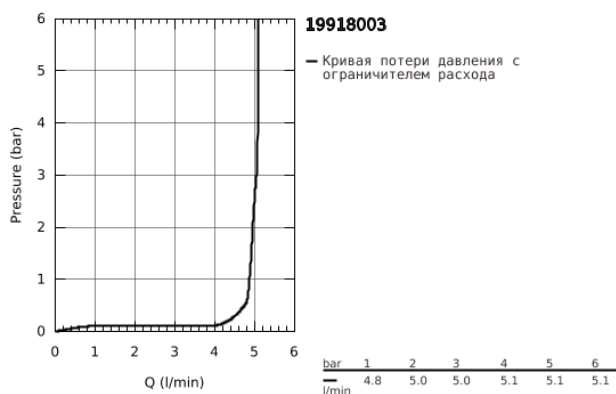

## 19 918 003 ATRIO СМЕСИТЕЛЬ ДЛЯ РАКОВИНЫ НА 2 ОТВЕРСТИЯ, JOYSTICK

### ОПИСАНИЕ ПРОДУКТА

- настенный монтаж
- без встраиваемого механизма
- комплект верхней монтажной части для
- 23 429 000
- GROHE FeatherControl Joystick картридж
- GROHE StarLight хромированное покрытие поверхности
- GROHE EcoJoy 5.7 л/мин ламинарный аэратор
- размер по осям 110 мм
- вынос 221 мм