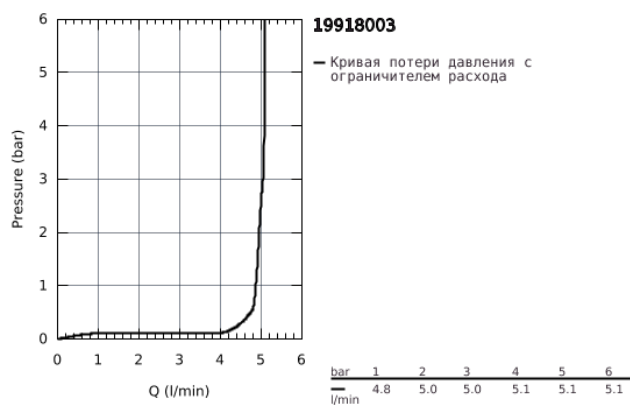

19 918 003 ATRIO СМЕСИТЕЛЬ ДЛЯ РАКОВИНЫ НА 2 ОТВЕРСТИЯ, JOYSTICK