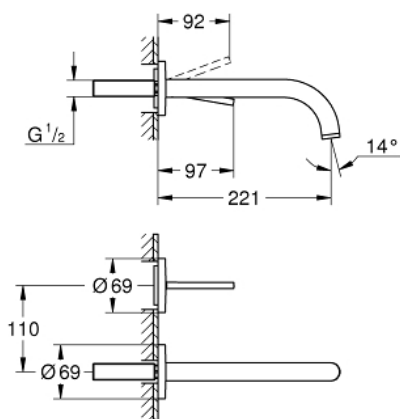

## 19 918 003 ATRIO СМЕСИТЕЛЬ ДЛЯ РАКОВИНЫ НА 2 ОТВЕРСТИЯ, JOYSTICK

### ОПИСАНИЕ ПРОДУКТА

- настенный монтаж
- без встраиваемого механизма
- комплект верхней монтажной части для
- 23 429 000
- GROHE FeatherControl Joystick картридж
- GROHE StarLight хромированное покрытие поверхности
- GROHE EcoJoy 5.7 л/мин ламинарный аэратор
- размер по осям 110 мм
- вынос 221 мм

### ЗАПАСНЫЕ ЧАСТИ

1: Регулятор струи (Order-nr. 48408000)

2: Набор удлинителей, 25 мм (Order-nr. 46901000)\*

\* Optional accessories