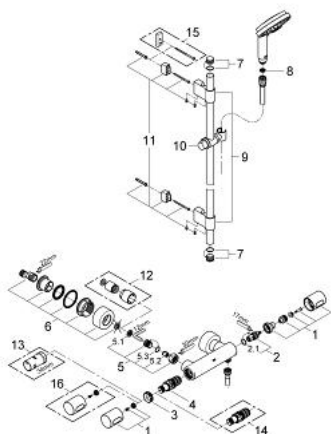

### ЗАПАСНЫЕ ЧАСТИ

- 1: Рычаг (Order-nr. 47803000)
  - 2: Керамический вентиль 1/2" (Order-nr. 45346000)
  - 2.1: O-кольцо Ø18,2 x Ø1,7 (Order-nr. 0392400M)
  - 3: Крепежное кольцо (Order-nr. 47743000)
  - 4: Компактный термостатический картридж 1/2" (Order-nr. 47439000)
  - 5: Обратный клапан (Order-nr. 47189000)
  - 5.1: Грязеулавливающий фильтр (Order-nr. 0726400M)
  - 5.2: Обратный клапан (Order-nr. 08565000)
  - 5.3: O-кольцо Ø17 x Ø2 (Order-nr. 0305500M)
  - 6: S-образный эксцентрик (Order-nr. 12693000)
  - 7: Заглушка (Order-nr. 45922000)
  - 8: Сетка (Order-nr. 0700200M)
  - 9: Держатель душевой штанги (Order-nr. 0666700M)
  - 10: Скользящий элемент (Order-nr. 06765000)
  - 11: Крепежный набор (Order-nr. 45403000)
  - 12: Набор удлинителей, 30 мм (Order-nr. 46238000)\*
  - 13: Ключ (Order-nr. 19332000)\*
  - 14: GROHE TurboStat картридж 1/2" (Order-nr. 47175000)\*
  - 15: Шайба выравнивания (Order-nr. 45914XE0)\*
  - 16: Рукоятка выбора температуры (Order-nr. 47811000)\*
- \* Optional accessories