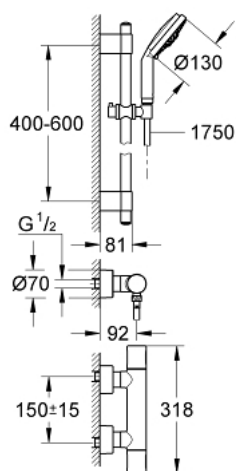

34 275 000 GROHTHERM 3000 COSMOPOLITAN ТЕРМОСТАТ ДЛЯ ДУША, DN 15

ОПИСАНИЕ ПРОДУКТА

- с душевым набором
- в комплект входят:
- Grotherm 3000 Cosmopolitan Термостат для душа (34 274 000)
- душевой гарнитур Rainshower Cosmopolitan 28 757 000