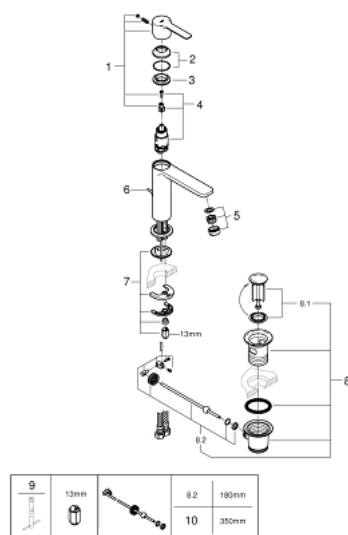

32 114 001 LINEARE СМЕСИТЕЛЬ ОДНОРЫЧАЖНЫЙ ДЛЯ РАКОВИНЫ, DN 15 S-SIZE

ОПИСАНИЕ ПРОДУКТА

- монтаж на одно отверстие
- металлический рычаг
- GROHE SilkMove керамический картридж 28 мм
- с ограничителем температуры
- GROHE StarLight хромированное покрытие поверхности
- GROHE EcoJoy SpeedClean аэратор с ограничением расхода воды 5,7 л/мин
- GROHE FastFixation Plus Система монтажа
- рычажный донный клапан 1 1/4"
- гибкая подводка

Certificate NF - Classement E00 Ch3 A2 U3

32 114 001 LINEARE СМЕСИТЕЛЬ ОДНОРЫЧАЖНЫЙ ДЛЯ РАКОВИНЫ, DN 15 S-SIZE

ЗАПАСНЫЕ ЧАСТИ

- 1: Рычаг (Order-nr. 46980000)
 - 2: Колпак (Order-nr. 46581000)
 - 3: Крепежное кольцо (Order-nr. 07419000)
 - 4: Картридж (Order-nr. 46580000)
 - 5: Аэратор (Order-nr. 48159000)
 - 6: Тяга (Order-nr. 46739000)
 - 7: Обратное резьбовое соединение (Order-nr. 46645000)
 - 8: Сливной гарнитур 1 1/4" (Order-nr. 28910000)
 - 8.1: Пробка (Order-nr. 07182000)
 - 8.2: Эксцентриковая тяга (Order-nr. 07052000)
 - 9: Монтажный ключ (Order-nr. 19017000)*
 - 10: Эксцентриковая тяга (Order-nr. 07341000)*
- * Optional accessories