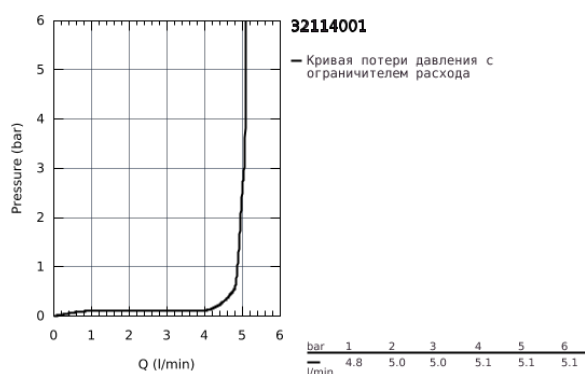

32 114 001 LINEARE СМЕСИТЕЛЬ ОДНОРЫЧАЖНЫЙ ДЛЯ РАКОВИНЫ, DN 15 S-SIZE

ОПИСАНИЕ ПРОДУКТА

- монтаж на одно отверстие
- металлический рычаг
- GROHE SilkMove керамический картридж 28 мм
- с ограничителем температуры
- GROHE StarLight хромированное покрытие поверхности
- GROHE EcoJoy SpeedClean аэратор с ограничением расхода воды 5,7 л/мин
- GROHE FastFixation Plus Система монтажа
- рычажный донный клапан 1 1/4"
- гибкая подводка

Certificate NF - Classement E00 Ch3 A2 U3

32 114 001 LINEARE СМЕСИТЕЛЬ ОДНОРЫЧАЖНЫЙ ДЛЯ РАКОВИНЫ, DN 15 S-SIZE

ЗАПАСНЫЕ ЧАСТИ

- 1: Рычаг (Order-nr. 46980000)
 - 2: Колпак (Order-nr. 46581000)
 - 3: Крепежное кольцо (Order-nr. 07419000)
 - 4: Картридж (Order-nr. 46580000)
 - 5: Аэратор (Order-nr. 48159000)
 - 6: Тяга (Order-nr. 46739000)
 - 7: Обратное резьбовое соединение (Order-nr. 46645000)
 - 8: Сливной гарнитур 1 1/4" (Order-nr. 28910000)
 - 8.1: Пробка (Order-nr. 07182000)
 - 8.2: Эксцентриковая тяга (Order-nr. 07052000)
 - 9: Монтажный ключ (Order-nr. 19017000)*
 - 10: Эксцентриковая тяга (Order-nr. 07341000)*
- * Optional accessories