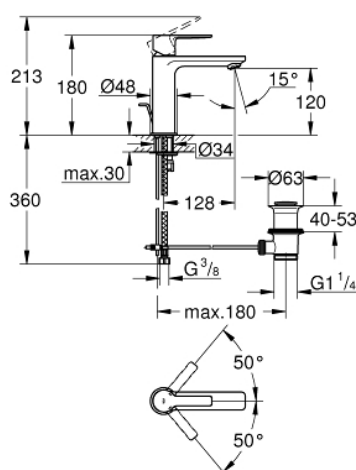

32 114 001 LINEARE СМЕСИТЕЛЬ ОДНОРЫЧАЖНЫЙ ДЛЯ РАКОВИНЫ, DN 15 S-SIZE

ОПИСАНИЕ ПРОДУКТА

- монтаж на одно отверстие
- металлический рычаг
- GROHE SilkMove керамический картридж 28 мм
- с ограничителем температуры
- GROHE StarLight хромированное покрытие поверхности
- GROHE EcoJoy SpeedClean аэратор с ограничением расхода воды 5,7 л/мин
- GROHE FastFixation Plus Система монтажа
- рычажный донный клапан 1 1/4"
- гибкая подводка

Certificate NF - Classement E00 Ch3 A2 U3

32 114 001 LINEARE СМЕСИТЕЛЬ ОДНОРЫЧАЖНЫЙ ДЛЯ РАКОВИНЫ, DN 15 S-SIZE

ЗАПАСНЫЕ ЧАСТИ

- 1: Рычаг (Order-nr. 46980000)
 - 2: Колпак (Order-nr. 46581000)
 - 3: Крепежное кольцо (Order-nr. 07419000)
 - 4: Картридж (Order-nr. 46580000)
 - 5: Аэратор (Order-nr. 48159000)
 - 6: Тяга (Order-nr. 46739000)
 - 7: Обратное резьбовое соединение (Order-nr. 46645000)
 - 8: Сливной гарнитур 1 1/4" (Order-nr. 28910000)
 - 8.1: Пробка (Order-nr. 07182000)
 - 8.2: Эксцентриковая тяга (Order-nr. 07052000)
 - 9: Монтажный ключ (Order-nr. 19017000)*
 - 10: Эксцентриковая тяга (Order-nr. 07341000)*
- * Optional accessories