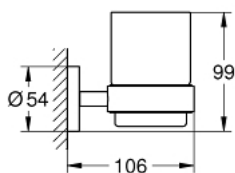

### ОПИСАНИЕ ПРОДУКТА

- стекло / металл
- в комплект входят:
  - держатель (40 369 001)
  - стакан (40 372 001)
  - скрытое крепление
  - GROHE StarLight хромированное покрытие поверхности
- Шурупы и дюбели в комплекте