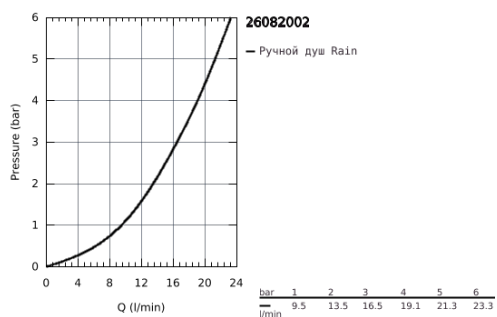

26 082 002 TEMPESTA COSMOPOLITAN 100 РУЧНОЙ ДУШ, 1 ВИД СТРУИ

ОПИСАНИЕ ПРОДУКТА

- Rain
- GROHE DreamSpray превосходный поток воды
- GROHE StarLight хромированное покрытие поверхности
- SpeedClean система против известковых отложений
- внутренний охлаждающий канал для продолжительного срока службы
- может использоваться с проточным водонагревателем
- универсальное крепление, подходящее к любому стандартному шлангу
- минимальное давление 1,0 бар

Certificate NF - Classement E2 C1 A3 U3