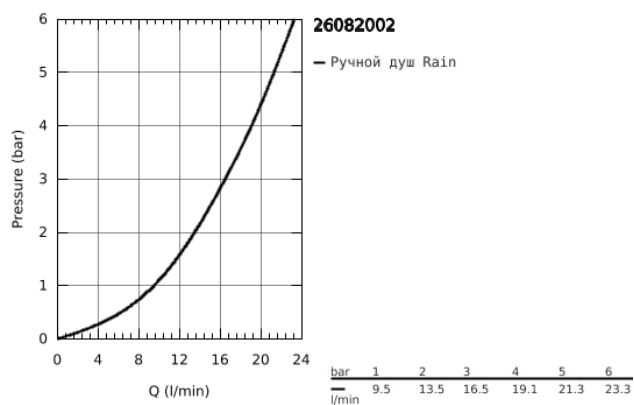

26 082 002 TEMPESTA COSMOPOLITAN 100 РУЧНОЙ ДУШ, 1 ВИД СТРУИ