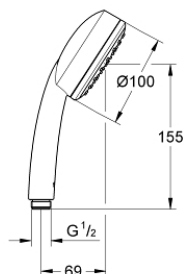

26 082 002 TEMPESTA COSMOPOLITAN 100 РУЧНОЙ ДУШ, 1 ВИД СТРУИ

ОПИСАНИЕ ПРОДУКТА

- Rain
- GROHE DreamSpray превосходный поток воды
- GROHE StarLight хромированное покрытие поверхности
- SpeedClean система против известковых отложений
- внутренний охлаждающий канал для продолжительного срока службы
- может использоваться с проточным водонагревателем
- универсальное крепление, подходящее к любому стандартному шлангу
- минимальное давление 1,0 бар

Certificate NF - Classement E2 C1 A3 U3

26 082 002 TEMPESTA COSMOPOLITAN 100 РУЧНОЙ ДУШ, 1 ВИД СТРУИ

26 082 002 **TEMPESTA COSMOPOLITAN 100 РУЧНОЙ ДУШ, 1 ВИД СТРУИ**

ЗАПАСНЫЕ ЧАСТИ

1: Сетка (Order-nr. 0700200M)