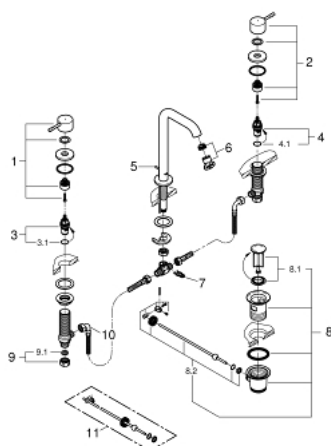

## 20 299 001 ESSENCE СМЕСИТЕЛЬ ДЛЯ РАКОВИНЫ L-SIZE

### ОПИСАНИЕ ПРОДУКТА

- металлический рычаг
- керамические вентили 1/2", 90°
- GROHE StarLight хромированное покрытие поверхности
- GROHE EcoJoy - 5,7 л/мин
- GROHE FastFixation быстрая монтажная система
- GROHE AquaGuide регулируемый аэратор
- рычажный донный клапан 1 1/4"
- усиленная гибкая подводка между центральным корпусом и боковыми вентилями
- минимальное давление 1,0 бар
- присоединительная гайка 1/2" x 10,5 мм

### ЗАПАСНЫЕ ЧАСТИ

- 1: Рычаг (Order-nr. 48272000)
  - 2: Рычаг (Order-nr. 48273000)
  - 3: Керамический вентиль 1/2" (Order-nr. 45882000)
  - 3.1: O-кольцо Ø18,2 x Ø1,7 (Order-nr. 0392400M)
  - 4: Керамический вентиль 1/2" (Order-nr. 45883000)
  - 4.1: O-кольцо Ø18,2 x Ø1,7 (Order-nr. 0392400M)
  - 5: Тяга (Order-nr. 65196000)
  - 6: Аэратор (Order-nr. 48270000)
  - 7: Крепежная скоба (Order-nr. 6554100M)
  - 8: Сливной гарнитур 1 1/4" (Order-nr. 28910000)
  - 8.1: Пробка (Order-nr. 07182000)
  - 8.2: Эксцентриковая тяга (Order-nr. 07052000)
  - 9: Резьбовое соединение 1/2" (Order-nr. 1290100M)
  - 9.1: Уплотнение Ø18,5 x Ø12 x 2 (Order-nr. 0138900M)
  - 10: Подсоединительный шланг (Order-nr. 45704000)
  - 11: Эксцентриковая тяга (Order-nr. 07341000)\*
- \* Optional accessories