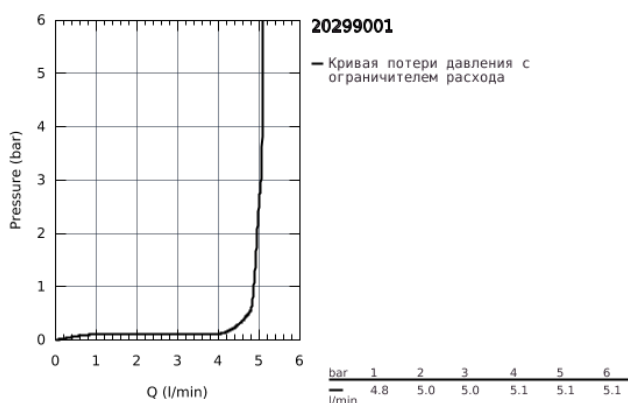

## 20 299 001 ESSENCE СМЕСИТЕЛЬ ДЛЯ РАКОВИНЫ L-SIZE

### ОПИСАНИЕ ПРОДУКТА

- металлический рычаг
- керамические вентили 1/2", 90°
- GROHE StarLight хромированное покрытие поверхности
- GROHE EcoJoy - 5,7 л/мин
- GROHE FastFixation быстрая монтажная система
- GROHE AquaGuide регулируемый аэратор
- рычажный донный клапан 1 1/4"
- усиленная гибкая подводка между центральным корпусом и боковыми вентилями
- минимальное давление 1,0 бар
- присоединительная гайка 1/2" x 10,5 мм