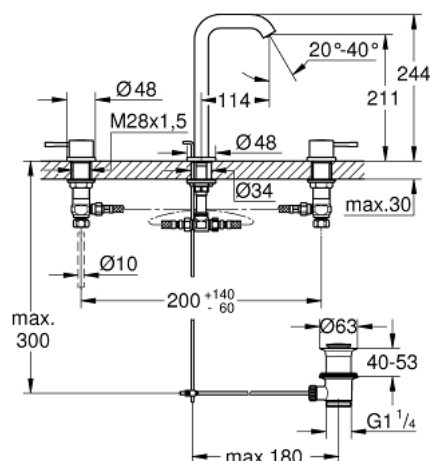

## 20 299 001 ESSENCE СМЕСИТЕЛЬ ДЛЯ РАКОВИНЫ L-SIZE

### ОПИСАНИЕ ПРОДУКТА

- металлический рычаг
- керамические вентили 1/2", 90°
- GROHE StarLight хромированное покрытие поверхности
- GROHE EcoJoy - 5,7 л/мин
- GROHE FastFixation быстрая монтажная система
- GROHE AquaGuide регулируемый аэратор
- рычажный донный клапан 1 1/4"
- усиленная гибкая подводка между центральным корпусом и боковыми вентилями
- минимальное давление 1,0 бар
- присоединительная гайка 1/2" x 10,5 мм

### ЗАПАСНЫЕ ЧАСТИ

- 1: Рычаг (Order-nr. 48272000)
  - 2: Рычаг (Order-nr. 48273000)
  - 3: Керамический вентиль 1/2" (Order-nr. 45882000)
  - 3.1: O-кольцо Ø18,2 x Ø1,7 (Order-nr. 0392400M)
  - 4: Керамический вентиль 1/2" (Order-nr. 45883000)
  - 4.1: O-кольцо Ø18,2 x Ø1,7 (Order-nr. 0392400M)
  - 5: Тяга (Order-nr. 65196000)
  - 6: Аэратор (Order-nr. 48270000)
  - 7: Крепежная скоба (Order-nr. 6554100M)
  - 8: Сливной гарнитур 1 1/4" (Order-nr. 28910000)
  - 8.1: Пробка (Order-nr. 07182000)
  - 8.2: Эксцентриковая тяга (Order-nr. 07052000)
  - 9: Резьбовое соединение 1/2" (Order-nr. 1290100M)
  - 9.1: Уплотнение Ø18,5 x Ø12 x 2 (Order-nr. 0138900M)
  - 10: Подсоединительный шланг (Order-nr. 45704000)
  - 11: Эксцентриковая тяга (Order-nr. 07341000)\*
- \* Optional accessories