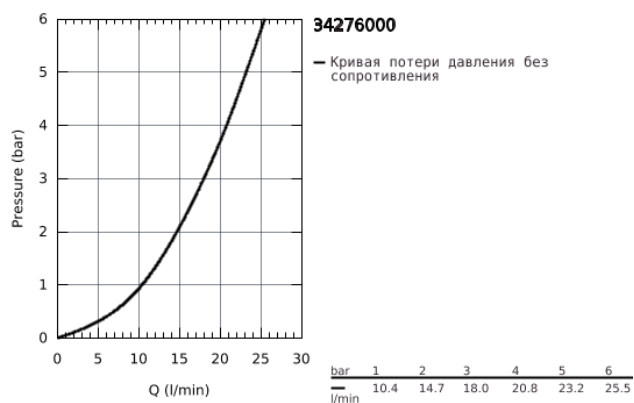

## 34 276 000 GROHTHERM 3000 COSMOPOLITAN ТЕРМОСТАТ ДЛЯ ВАННЫ, DN 15