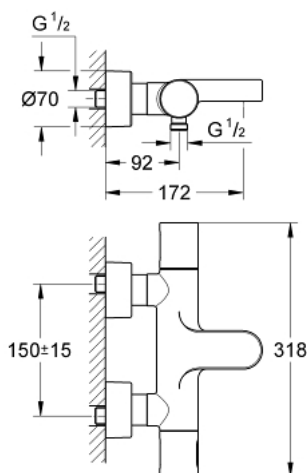

### ОПИСАНИЕ ПРОДУКТА

- настенный монтаж
- 100% GROHE CoolTouch корпус изделия + S-образные эксцентрики
- GROHE StarLight хромированное покрытие поверхности
- GROHE SafeStop стопор безопасности при 38°C
- GROHE SafeStop Plus опционно ограничитель температуры на 43°C, включен
- GROHE TurboStat компактный картридж с восковым термoeлементом
- встроенный стопор смешанной воды
- аквадиммер многофункциональный:
  - регулировка расхода
  - переключатель: ванна/душ
- отвод для душа снизу 1/2"
- аэратор
- встроенные обратные клапаны
- грязеулавливающие фильтры
- с защитой от обратного потока
- скрытые S-образные эксцентрики, CoolTouch розетки с уплотнением к стене
- GROHE EcoJoy Технология совершенного потока при уменьшенном расходе воды

### SPARE PARTS

- 1: Ручка Aquadimmer (Order-nr. 47804000)
  - 2: Стопор (Order-nr. 47723000)
  - 3: Аквадиммер (Order-nr. 12433000)
  - 4: Водоводная трубка (Order-nr. 47751000)
  - 5: Рычаг (Order-nr. 47803000)
  - 6: Крепежное кольцо (Order-nr. 47743000)
  - 7: Компактный термостатический картридж 1/2" (Order-nr. 47439000)
  - 8: Обратный клапан (Order-nr. 47189000)
  - 8.1: Грязеулавливающий фильтр (Order-nr. 0726400M)
  - 8.2: Обратный клапан (Order-nr. 08565000)
  - 8.3: O-кольцо Ø17 x Ø2 (Order-nr. 0305500M)
  - 9: S-образный эксцентрик (Order-nr. 12693000)
  - 10: Аэратор (Order-nr. 13926000)
  - 11: Набор удлинителей, 30 мм (Order-nr. 46238000)\*
  - 12: Ключ (Order-nr. 19332000)\*
  - 13: GROHE TurboStat картридж 1/2" (Order-nr. 47175000)\*
  - 14: Рукоятка выбора температуры (Order-nr. 47811000)\*
- \* Optional accessories