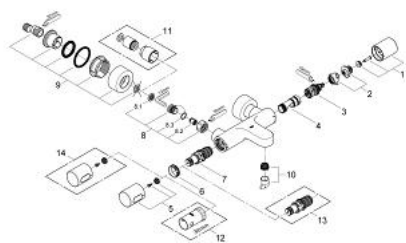

### ОПИСАНИЕ ПРОДУКТА

- настенный монтаж
- 100% GROHE CoolTouch корпус изделия + S-образные эксцентрики
- GROHE StarLight хромированное покрытие поверхности
- GROHE SafeStop стопор безопасности при 38°C
- GROHE SafeStop Plus опционно ограничитель температуры на 43°C, включен
- GROHE TurboStat компактный картридж с восковым термoeлементом
- встроенный стопор смешанной воды
- аквадиммер многофункциональный:
  - регулировка расхода
  - переключатель: ванна/душ
- отвод для душа снизу 1/2"
- аэратор
- встроенные обратные клапаны
- грязеулавливающие фильтры
- с защитой от обратного потока
- скрытые S-образные эксцентрики, CoolTouch розетки с уплотнением к стене
- GROHE EcoJoy Технология совершенного потока при уменьшенном расходе воды

### SPARE PARTS

- 1: Ручка Aquadimmer (Order-nr. 47804000)
  - 2: Стопор (Order-nr. 47723000)
  - 3: Аквадиммер (Order-nr. 12433000)
  - 4: Водоводная трубка (Order-nr. 47751000)
  - 5: Рычаг (Order-nr. 47803000)
  - 6: Крепежное кольцо (Order-nr. 47743000)
  - 7: Компактный термостатический картридж 1/2" (Order-nr. 47439000)
  - 8: Обратный клапан (Order-nr. 47189000)
  - 8.1: Грязеулавливающий фильтр (Order-nr. 0726400M)
  - 8.2: Обратный клапан (Order-nr. 08565000)
  - 8.3: O-кольцо Ø17 x Ø2 (Order-nr. 0305500M)
  - 9: S-образный эксцентрик (Order-nr. 12693000)
  - 10: Аэратор (Order-nr. 13926000)
  - 11: Набор удлинителей, 30 мм (Order-nr. 46238000)\*
  - 12: Ключ (Order-nr. 19332000)\*
  - 13: GROHE TurboStat картридж 1/2" (Order-nr. 47175000)\*
  - 14: Рукоятка выбора температуры (Order-nr. 47811000)\*
- \* Optional accessories