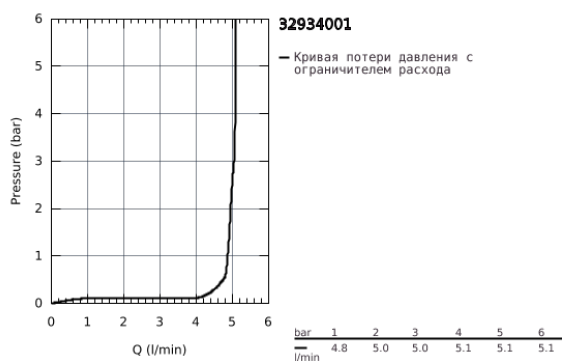

32 934 001 ESSENCE СМЕСИТЕЛЬ ОДНОРЫЧАЖНЫЙ ДЛЯ БИДЕ DN 15 S-SIZE

ОПИСАНИЕ ПРОДУКТА

- монтаж на одно отверстие
- металлический рычаг
- GROHE SilkMove керамический картридж 28 мм
- с ограничителем температуры
- GROHE StarLight хромированное покрытие поверхности
- GROHE FastFixation Plus Система монтажа
- аэратор с шаровым шарниром
- цепочка
- гибкая подводка