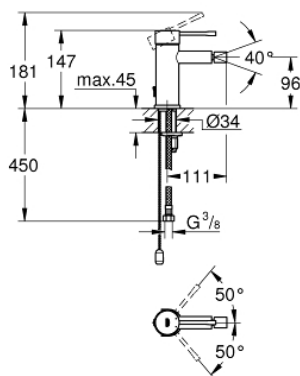

## 32 934 001 ESSENCE СМЕСИТЕЛЬ ОДНОРЫЧАЖНЫЙ ДЛЯ БИДЕ DN 15 S-SIZE

### ОПИСАНИЕ ПРОДУКТА

- монтаж на одно отверстие
- металлический рычаг
- GROHE SilkMove керамический картридж 28 мм
- с ограничителем температуры
- GROHE StarLight хромированное покрытие поверхности
- GROHE FastFixation Plus Система монтажа
- аэратор с шаровым шарниром
- цепочка
- гибкая подводка

32 934 001 ESSENCE СМЕСИТЕЛЬ ОДНОРЫЧАЖНЫЙ ДЛЯ БИДЕ DN 15  
S-SIZE

32 934 001 ESSENCE СМЕСИТЕЛЬ ОДНОРЫЧАЖНЫЙ ДЛЯ БИДЕ DN 15  
S-SIZE

**ЗАПАСНЫЕ ЧАСТИ**

- 1: Рычаг (Order-nr. 46917000)
- 2: Крепежное кольцо (Order-nr. 46715000)
- 3: Картридж (Order-nr. 46580000)
- 4: Цепочка (Order-nr. 06815000)
- 5: Аэратор (Order-nr. 13998000)
- 8: Обратное резьбовое соединение (Order-nr. 46645000)
- 9: Монтажный ключ (Order-nr. 19017000)\*