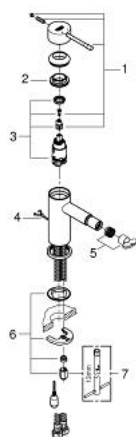

## 32 934 001 ESSENCE СМЕСИТЕЛЬ ОДНОРЫЧАЖНЫЙ ДЛЯ БИДЕ DN 15 S-SIZE

### ОПИСАНИЕ ПРОДУКТА

- монтаж на одно отверстие
- металлический рычаг
- GROHE SilkMove керамический картридж 28 мм
- с ограничителем температуры
- GROHE StarLight хромированное покрытие поверхности
- GROHE FastFixation Plus Система монтажа
- аэратор с шаровым шарниром
- цепочка
- гибкая подводка

32 934 001 ESSENCE СМЕСИТЕЛЬ ОДНОРЫЧАЖНЫЙ ДЛЯ БИДЕ DN 15  
S-SIZE

32 934 001 ESSENCE СМЕСИТЕЛЬ ОДНОРЫЧАЖНЫЙ ДЛЯ БИДЕ DN 15  
S-SIZE

**ЗАПАСНЫЕ ЧАСТИ**

- 1: Рычаг (Order-nr. 46917000)
- 2: Крепежное кольцо (Order-nr. 46715000)
- 3: Картридж (Order-nr. 46580000)
- 4: Цепочка (Order-nr. 06815000)
- 5: Аэратор (Order-nr. 13998000)
- 8: Обратное резьбовое соединение (Order-nr. 46645000)
- 9: Монтажный ключ (Order-nr. 19017000)\*