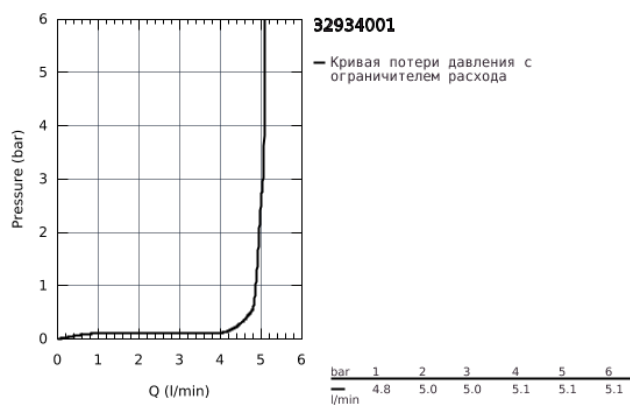

## 32 934 001 ESSENCE СМЕСИТЕЛЬ ОДНОРЫЧАЖНЫЙ ДЛЯ БИДЕ DN 15 S-SIZE

32 934 001 ESSENCE СМЕСИТЕЛЬ ОДНОРЫЧАЖНЫЙ ДЛЯ БИДЕ DN 15  
S-SIZE

32 934 001 ESSENCE СМЕСИТЕЛЬ ОДНОРЫЧАЖНЫЙ ДЛЯ БИДЕ DN 15  
S-SIZE

**ЗАПАСНЫЕ ЧАСТИ**

- 1: Рычаг (Order-nr. 46917000)
- 2: Крепежное кольцо (Order-nr. 46715000)
- 3: Картридж (Order-nr. 46580000)
- 4: Цепочка (Order-nr. 06815000)
- 5: Аэратор (Order-nr. 13998000)
- 8: Обратное резьбовое соединение (Order-nr. 46645000)
- 9: Монтажный ключ (Order-nr. 19017000)\*