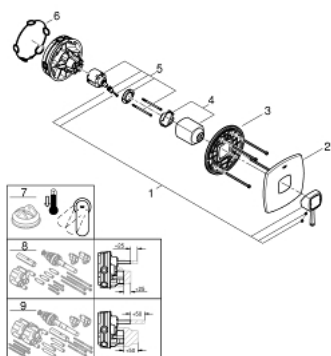

24 067 000 GRANDERA СМЕСИТЕЛЬ ОДНОРЫЧАЖНЫЙ СКРЫТОГО МОНТАЖА ДЛЯ ДУША

ОПИСАНИЕ ПРОДУКТА

- комплект верхней монтажной части для
- GROHE Rapido SmartBox 35 600/35 604 (универсальная встраиваемая часть)
- GROHE SilkMove керамический картридж Ø 46 мм
- GROHE StarLight хромированное покрытие поверхности
- с настенными розетками GROHE FastFixation (скрытые эксцентрики, уплотнение, скрытый монтаж)
- металлическая накладная панель, регулируемая на 6°
- металлический рычаг
- распределение расхода: выход В или С = 30 л/мин
- без встраиваемой части

24 067 000 GRANDERA СМЕСИТЕЛЬ ОДНОРЫЧАЖНЫЙ СКРЫТОГО МОНТАЖА ДЛЯ ДУША

ЗАПАСНЫЕ ЧАСТИ

- 1: Рычаг (Order-nr. 46833000)
- 2: escutcheon (Order-nr. 48432000)
- 3: mounting plate (Order-nr. 48441000)
- 4: cap (Order-nr. 48455000)
- 5: Картридж (Order-nr. 46048000)
- 6: Уплотнение (Order-nr. 48360000)
- 7: Ограничитель температуры (Order-nr. 46308000)*