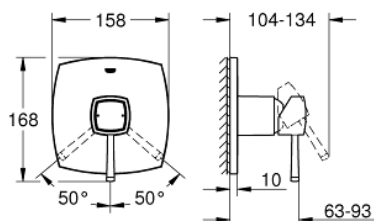

24 067 000 GRANDERA СМЕСИТЕЛЬ ОДНОРЫЧАЖНЫЙ СКРЫТОГО МОНТАЖА ДЛЯ ДУША

ОПИСАНИЕ ПРОДУКТА

- комплект верхней монтажной части для
- GROHE Rapido SmartBox 35 600/35 604 (универсальная встраиваемая часть)
- GROHE SilkMove керамический картридж Ø 46 мм
- GROHE StarLight хромированное покрытие поверхности
- с настенными розетками GROHE FastFixation (скрытые эксцентрики, уплотнение, скрытый монтаж)
- металлическая накладная панель, регулируемая на 6°
- металлический рычаг
- распределение расхода: выход В или С = 30 л/мин
- без встраиваемой части

24 067 000 GRANDERA СМЕСИТЕЛЬ ОДНОРЫЧАЖНЫЙ СКРЫТОГО МОНТАЖА ДЛЯ ДУША

ЗАПАСНЫЕ ЧАСТИ

- 1: Рычаг (Order-nr. 46833000)
- 2: escutcheon (Order-nr. 48432000)
- 3: mounting plate (Order-nr. 48441000)
- 4: cap (Order-nr. 48455000)
- 5: Картридж (Order-nr. 46048000)
- 6: Уплотнение (Order-nr. 48360000)
- 7: Ограничитель температуры (Order-nr. 46308000)*