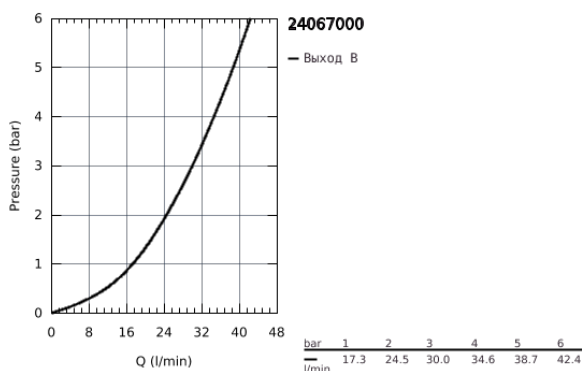

24 067 000 GRANDERA СМЕСИТЕЛЬ ОДНОРЫЧАЖНЫЙ СКРЫТОГО МОНТАЖА ДЛЯ ДУША

ОПИСАНИЕ ПРОДУКТА

- комплект верхней монтажной части для
- GROHE Rapido SmartBox 35 600/35 604 (универсальная встраиваемая часть)
- GROHE SilkMove керамический картридж Ø 46 мм
- GROHE StarLight хромированное покрытие поверхности
- с настенными розетками GROHE FastFixation (скрытые эксцентрики, уплотнение, скрытый монтаж)
- металлическая накладная панель, регулируемая на 6°
- металлический рычаг
- распределение расхода: выход В или С = 30 л/мин
- без встраиваемой части

24 067 000 GRANDERA СМЕСИТЕЛЬ ОДНОРЫЧАЖНЫЙ СКРЫТОГО МОНТАЖА ДЛЯ ДУША

ЗАПАСНЫЕ ЧАСТИ

- 1: Рычаг (Order-nr. 46833000)
- 2: escutcheon (Order-nr. 48432000)
- 3: mounting plate (Order-nr. 48441000)
- 4: cap (Order-nr. 48455000)
- 5: Картридж (Order-nr. 46048000)
- 6: Уплотнение (Order-nr. 48360000)
- 7: Ограничитель температуры (Order-nr. 46308000)*