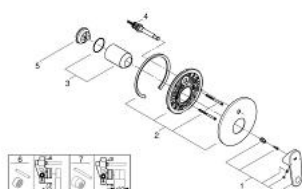

19 536 002 EUROPLUS СМЕСИТЕЛЬ ОДНОРЫЧАЖНЫЙ СКРЫТОГО МОНТАЖА ДЛЯ ВАННЫ

ОПИСАНИЕ ПРОДУКТА

- комплект верхней монтажной части для
- 35 501 000
- без встраиваемого механизма
- металлический рычаг
- GROHE StarLight хромированное покрытие поверхности
- автоматический переключатель: ванна/душ
- уплотнитель розетки и рычага
- настенная розетка
- скрытое крепление

19 536 002 EUROPLUS СМЕСИТЕЛЬ ОДНОРЫЧАЖНЫЙ СКРЫТОГО МОНТАЖА ДЛЯ ВАННЫ

SPARE PARTS

- 1: Рычаг (Order-nr. 46651000)
 - 2: Розетка (Order-nr. 46905000)
 - 3: Колпак (Order-nr. 06874000)
 - 4: Переключатель (Order-nr. 46737000)
 - 5: Ограничитель температуры (Order-nr. 46375000)
 - 6: Удлинение (Order-nr. 46191000)*
 - 7: Удлинение (Order-nr. 46343000)*
- * Optional accessories