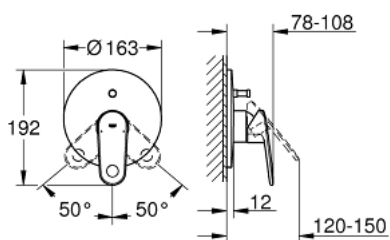

19 536 002 EUROPLUS СМЕСИТЕЛЬ ОДНОРЫЧАЖНЫЙ СКРЫТОГО МОНТАЖА ДЛЯ ВАННЫ

ОПИСАНИЕ ПРОДУКТА

- комплект верхней монтажной части для
- 35 501 000
- без встраиваемого механизма
- металлический рычаг
- GROHE StarLight хромированное покрытие поверхности
- автоматический переключатель: ванна/душ
- уплотнитель розетки и рычага
- настенная розетка
- скрытое крепление

19 536 002 EUROPLUS СМЕСИТЕЛЬ ОДНОРЫЧАЖНЫЙ СКРЫТОГО МОНТАЖА ДЛЯ ВАННЫ

SPARE PARTS

- 1: Рычаг (Order-nr. 46651000)
 - 2: Розетка (Order-nr. 46905000)
 - 3: Колпак (Order-nr. 06874000)
 - 4: Переключатель (Order-nr. 46737000)
 - 5: Ограничитель температуры (Order-nr. 46375000)
 - 6: Удлинение (Order-nr. 46191000)*
 - 7: Удлинение (Order-nr. 46343000)*
- * Optional accessories