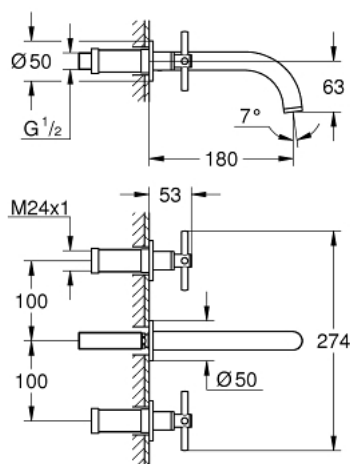

20 164 003 ATRIO СМЕСИТЕЛЬ ДЛЯ РАКОВИНЫ НА ТРИ ОТВЕРСТИЯ

ОПИСАНИЕ ПРОДУКТА

- настенный монтаж
- комплект верхней монтажной части для
- 29 025 002
- без встраиваемого механизма
- керамические вентили для горячей и холодной воды, 1/2" - ход 90°
- GROHE StarLight хромированное покрытие поверхности
- GROHE EcoJoy 5.7 л/мин ламинарный аэратор
- размер по осям 200 мм
- вынос 180 мм
- с крестообразными рукоятками
- включены 2 набора с накладными насадками. Один с надписями "H" и "C", другой - без надписей

20 164 003 ATRIO СМЕСИТЕЛЬ ДЛЯ РАКОВИНЫ НА ТРИ ОТВЕРСТИЯ

ЗАПАСНЫЕ ЧАСТИ

- 1: Удлинение шпинделя (Order-nr. 45988000)
- 2: Atrio Рукоятки, 2 шт. (Order-nr. 18026003)
- 3: Регулятор струи (Order-nr. 48408000)