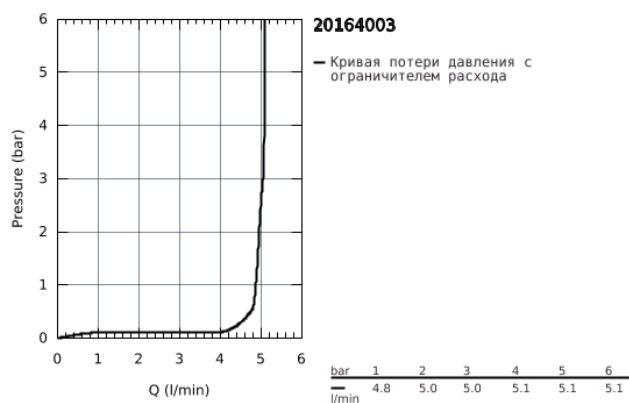

20 164 003 ATRIO СМЕСИТЕЛЬ ДЛЯ РАКОВИНЫ НА ТРИ ОТВЕРСТИЯ

ОПИСАНИЕ ПРОДУКТА

- настенный монтаж
- комплект верхней монтажной части для
- 29 025 002
- без встраиваемого механизма
- керамические вентили для горячей и холодной воды, 1/2" - ход 90°
- GROHE StarLight хромированное покрытие поверхности
- GROHE EcoJoy 5.7 л/мин ламинарный аэратор
- размер по осям 200 мм
- вынос 180 мм
- с крестообразными рукоятками
- включены 2 набора с накладными насадками. Один с надписями "H" и "C", другой - без надписей