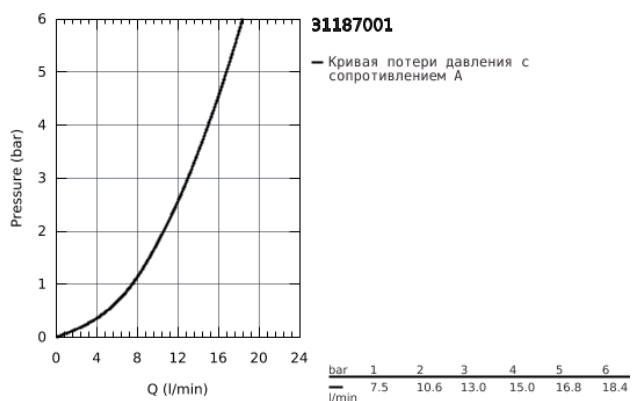

## 31 187 001 COSTA L ПОВОРОТНЫЙ СМЕСИТЕЛЬ 1/2"