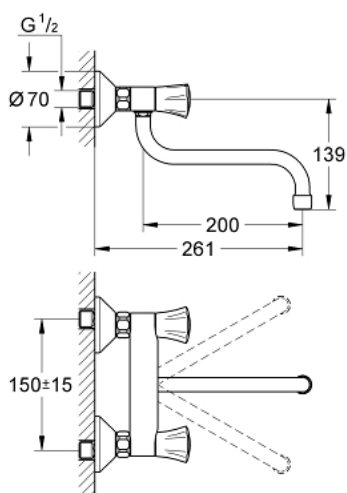

## 31 187 001 COSTA L ПОВОРОТНЫЙ СМЕСИТЕЛЬ 1/2"

### ОПИСАНИЕ ПРОДУКТА

- металлические рукоятки
- с теплоизоляцией
- GROHE StarLight хромированное покрытие поверхности
- вентили Longlife
- аэратор
- поворотный трубкообразный излив
- угол поворота 360°
- вынос 200 мм
- скрытые S-образные эксцентрики

2.2: O-кольцо  $\varnothing 18,2 \times \varnothing 1,7$  (Order-nr. 0392400M)

2.3: Уплотнение (Order-nr. 0529100M)

3: Резьбовое соединение  
подключения 1/2" (Order-nr. 45044000)

4: S-образный эксцентрик (Order-nr. 12075000)