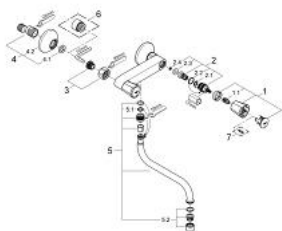

## 31 187 001 COSTA L ПОВОРОТНЫЙ СМЕСИТЕЛЬ 1/2"

### ЗАПАСНЫЕ ЧАСТИ

1: Ручьятка запорная Costa L (Order-nr. 45994000)

1.1: Переходник-защелка (Order-nr. 0538600M)

2: Вентиль 1/2" (Order-nr. 07146000)

2.1: O-кольцо  $\varnothing 6 \times \varnothing 2$  (Order-nr. 0128300M)

2.2: O-кольцо  $\varnothing 18,2 \times \varnothing 1,7$  (Order-nr. 0392400M)

2.3: Уплотнение (Order-nr. 0529100M)

3: Резьбовое соединение  
подключения 1/2" (Order-nr. 45044000)

4: S-образный эксцентрик (Order-nr. 12075000)