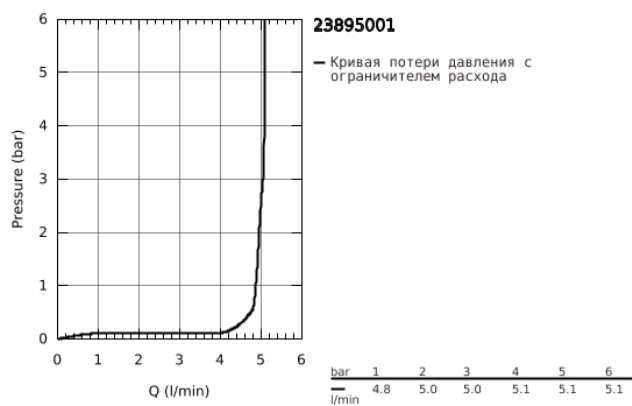

23 895 001 **BAUEDGE СМЕСИТЕЛЬ ОДНОРЫЧАЖНЫЙ ДЛЯ РАКОВИНЫ, DN 15
S-SIZE**