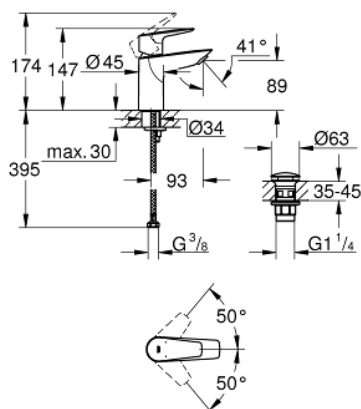

23 895 001 BAUEGE СМЕСИТЕЛЬ ОДНОРЫЧАЖНЫЙ ДЛЯ РАКОВИНЫ, DN 15 S-SIZE

ОПИСАНИЕ ПРОДУКТА

- монтаж на одно отверстие
- металлический рычаг
- GROHE Longlife керамический картридж 28 мм
- с ограничителем температуры
- GROHE StarLight хромированное покрытие поверхности
- GROHE Zero Изолированный водоток - вода не контактирует с металлами корпуса смесителя
- GROHE EcoJoy - 5,7 л/мин
- система быстрого монтажа
- нажимной донный клапан 1 1/4", пластик
- гибкая подводка
- профессиональная серия

23 895 001 **BAUEDGE СМЕСИТЕЛЬ ОДНОРЫЧАЖНЫЙ ДЛЯ РАКОВИНЫ, DN 15
S-SIZE**

23 895 001 **BAUEDGE СМЕСИТЕЛЬ ОДНОРЫЧАЖНЫЙ ДЛЯ РАКОВИНЫ, DN 15
S-SIZE**

ЗАПАСНЫЕ ЧАСТИ

- 1: Картридж (Order-nr. 48518000)
 - 2: Аэратор (Order-nr. 48159000)
 - 3: Обратное резьбовое соединение (Order-nr. 46249000)
 - 4: Сливной нажимной гарнитур (Order-nr. 65807000)
 - 5: Монтажный ключ (Order-nr. 19017000)*
- * Optional accessories