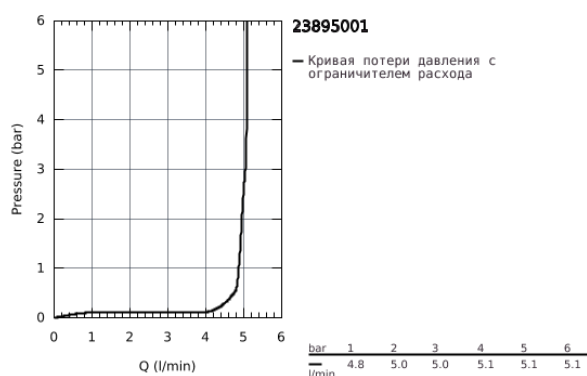

23 895 001 BAUEGE СМЕСИТЕЛЬ ОДНОРЫЧАЖНЫЙ ДЛЯ РАКОВИНЫ, DN 15 S-SIZE

ОПИСАНИЕ ПРОДУКТА

- монтаж на одно отверстие
- металлический рычаг
- GROHE Longlife керамический картридж 28 мм
- с ограничителем температуры
- GROHE StarLight хромированное покрытие поверхности
- GROHE Zero Изолированный водоток - вода не контактирует с металлами корпуса смесителя
- GROHE EcoJoy - 5,7 л/мин
- система быстрого монтажа
- нажимной донный клапан 1 1/4", пластик
- гибкая подводка
- профессиональная серия

23 895 001 **BAUEDGE СМЕСИТЕЛЬ ОДНОРЫЧАЖНЫЙ ДЛЯ РАКОВИНЫ, DN 15
S-SIZE**

23 895 001 **BAUEDGE СМЕСИТЕЛЬ ОДНОРЫЧАЖНЫЙ ДЛЯ РАКОВИНЫ, DN 15
S-SIZE**

ЗАПАСНЫЕ ЧАСТИ

- 1: Картридж (Order-nr. 48518000)
 - 2: Аэратор (Order-nr. 48159000)
 - 3: Обратное резьбовое соединение (Order-nr. 46249000)
 - 4: Сливной нажимной гарнитур (Order-nr. 65807000)
 - 5: Монтажный ключ (Order-nr. 19017000)*
- * Optional accessories