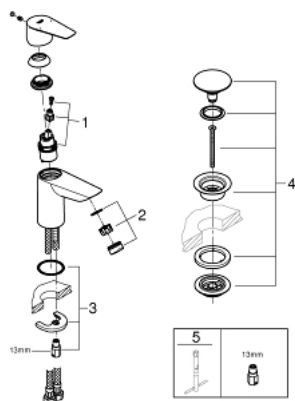

23 895 001 BAUEGE СМЕСИТЕЛЬ ОДНОРЫЧАЖНЫЙ ДЛЯ РАКОВИНЫ, DN 15 S-SIZE

ОПИСАНИЕ ПРОДУКТА

- монтаж на одно отверстие
- металлический рычаг
- GROHE Longlife керамический картридж 28 мм
- с ограничителем температуры
- GROHE StarLight хромированное покрытие поверхности
- GROHE Zero Изолированный водоток - вода не контактирует с металлами корпуса смесителя
- GROHE EcoJoy - 5,7 л/мин
- система быстрого монтажа
- нажимной донный клапан 1 1/4", пластик
- гибкая подводка
- профессиональная серия

23 895 001 **BAUEDGE СМЕСИТЕЛЬ ОДНОРЫЧАЖНЫЙ ДЛЯ РАКОВИНЫ, DN 15
S-SIZE**

23 895 001 **BAUEDGE СМЕСИТЕЛЬ ОДНОРЫЧАЖНЫЙ ДЛЯ РАКОВИНЫ, DN 15
S-SIZE**

ЗАПАСНЫЕ ЧАСТИ

- 1: Картридж (Order-nr. 48518000)
 - 2: Аэратор (Order-nr. 48159000)
 - 3: Обратное резьбовое соединение (Order-nr. 46249000)
 - 4: Сливной нажимной гарнитур (Order-nr. 65807000)
 - 5: Монтажный ключ (Order-nr. 19017000)*
- * Optional accessories