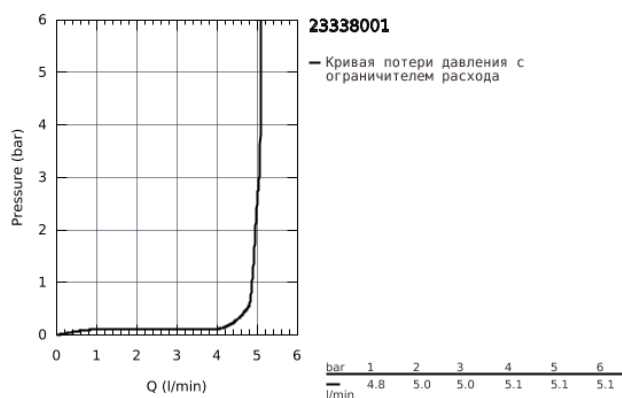

23 338 001 BAULOOP СМЕСИТЕЛЬ ОДНОРЫЧАЖНЫЙ ДЛЯ БИДЕ DN 15

ОПИСАНИЕ ПРОДУКТА

- монтаж на одно отверстие
- металлический рычаг
- GROHE Longlife керамический картридж 28 мм
- с ограничителем температуры
- GROHE StarLight хромированное покрытие поверхности
- GROHE EcoJoy - 5,7 л/мин
- с шаровым шарниром
- система быстрого монтажа
- рычажный донный клапан 1 1/4", пластик
- гибкая подводка
- профессиональная серия