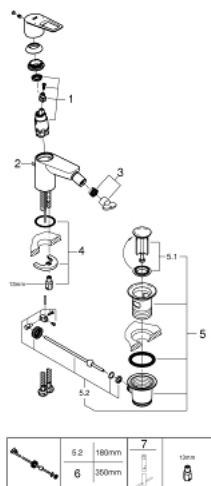

23 338 001 BAULOOP СМЕСИТЕЛЬ ОДНОРЫЧАЖНЫЙ ДЛЯ БИДЕ DN 15

ОПИСАНИЕ ПРОДУКТА

- монтаж на одно отверстие
- металлический рычаг
- GROHE Longlife керамический картридж 28 мм
- с ограничителем температуры
- GROHE StarLight хромированное покрытие поверхности
- GROHE EcoJoy - 5,7 л/мин
- с шаровым шарниром
- система быстрого монтажа
- рычажный донный клапан 1 1/4", пластик
- гибкая подводка
- профессиональная серия

23 338 001 BAULOOP СМЕСИТЕЛЬ ОДНОРЫЧАЖНЫЙ ДЛЯ БИДЕ DN 15

ЗАПАСНЫЕ ЧАСТИ

- 1: Картридж (Order-nr. 46580000)
 - 2: Тяга (Order-nr. 46739000)
 - 3: Аэратор (Order-nr. 13998000)
 - 4: Обратное резьбовое соединение (Order-nr. 46249000)
 - 5: Сливной гарнитур 1 1/4" (Order-nr. 28910000)
 - 5.1: Пробка (Order-nr. 07182000)
 - 5.2: Эксцентриковая тяга (Order-nr. 07052000)
 - 6: Эксцентриковая тяга (Order-nr. 07341000)*
 - 7: Монтажный ключ (Order-nr. 19017000)*
- * Optional accessories