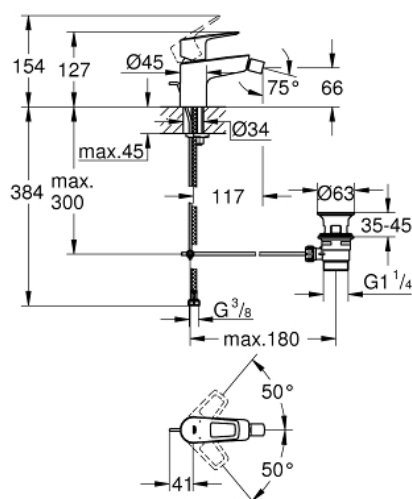

23 338 001 BAULOOP СМЕСИТЕЛЬ ОДНОРЫЧАЖНЫЙ ДЛЯ БИДЕ DN 15

ОПИСАНИЕ ПРОДУКТА

- монтаж на одно отверстие
- металлический рычаг
- GROHE Longlife керамический картридж 28 мм
- с ограничителем температуры
- GROHE StarLight хромированное покрытие поверхности
- GROHE EcoJoy - 5,7 л/мин
- с шаровым шарниром
- система быстрого монтажа
- рычажный донный клапан 1 1/4", пластик
- гибкая подводка
- профессиональная серия

23 338 001 BAULOOP СМЕСИТЕЛЬ ОДНОРЫЧАЖНЫЙ ДЛЯ БИДЕ DN 15

ЗАПАСНЫЕ ЧАСТИ

- 1: Картридж (Order-nr. 46580000)
 - 2: Тяга (Order-nr. 46739000)
 - 3: Аэратор (Order-nr. 13998000)
 - 4: Обратное резьбовое соединение (Order-nr. 46249000)
 - 5: Сливной гарнитур 1 1/4" (Order-nr. 28910000)
 - 5.1: Пробка (Order-nr. 07182000)
 - 5.2: Эксцентриковая тяга (Order-nr. 07052000)
 - 6: Эксцентриковая тяга (Order-nr. 07341000)*
 - 7: Монтажный ключ (Order-nr. 19017000)*
- * Optional accessories