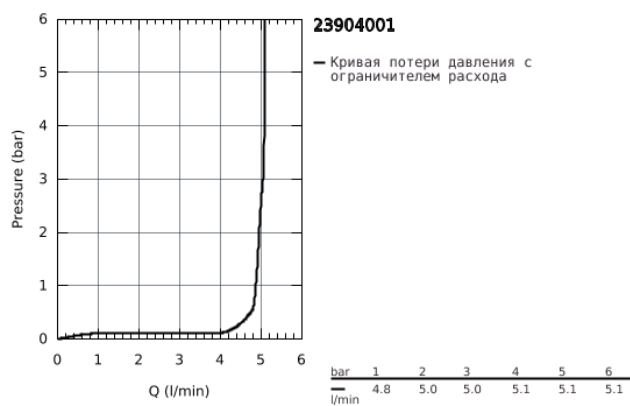

23 904 001 BAUEDGE СМЕСИТЕЛЬ ОДНОРЫЧАЖНЫЙ ДЛЯ РАКОВИНЫ, DN 15 M-SIZE

ОПИСАНИЕ ПРОДУКТА

- монтаж на одно отверстие
- металлический рычаг
- GROHE Longlife керамический картридж 28 мм
- с ограничителем температуры
- GROHE StarLight хромированное покрытие поверхности
- GROHE Zero Изолированный водоток - вода не контактирует с металлами корпуса смесителя
- GROHE EcoJoy - 5,7 л/мин
- система быстрого монтажа
- гладкий корпус
- гибкая подводка
- профессиональная серия

23 904 001 BAUEDGE СМЕСИТЕЛЬ ОДНОРЫЧАЖНЫЙ ДЛЯ РАКОВИНЫ, DN 15 M-SIZE

23 904 001 BAUEDGE СМЕСИТЕЛЬ ОДНОРЫЧАЖНЫЙ ДЛЯ РАКОВИНЫ, DN 15 M-SIZE

ЗАПАСНЫЕ ЧАСТИ

- 1: Картридж (Order-nr. 48518000)
 - 2: Аэратор (Order-nr. 48159000)
 - 3: Обратное резьбовое соединение (Order-nr. 46249000)
 - 4: Сливной нажимной гарнитур (Order-nr. 65807000)*
 - 5: Монтажный ключ (Order-nr. 19017000)*
- * Optional accessories