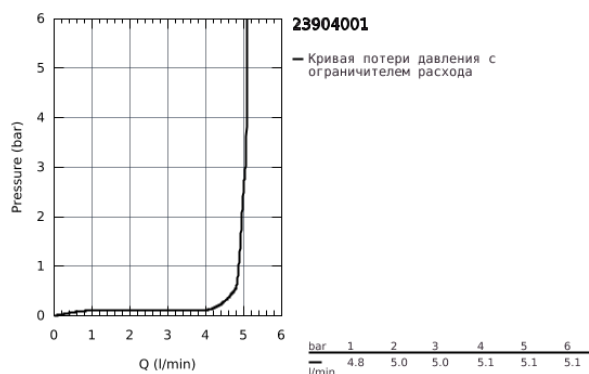

23 904 001 BAUEDGE СМЕСИТЕЛЬ ОДНОРЫЧАЖНЫЙ ДЛЯ РАКОВИНЫ, DN 15 M-SIZE

ОПИСАНИЕ ПРОДУКТА

- монтаж на одно отверстие
- металлический рычаг
- GROHE Longlife керамический картридж 28 мм
- с ограничителем температуры
- GROHE StarLight хромированное покрытие поверхности
- GROHE Zero Изолированный водоток - вода не контактирует с металлами корпуса смесителя
- GROHE EcoJoy - 5,7 л/мин
- система быстрого монтажа
- гладкий корпус
- гибкая подводка
- профессиональная серия

23 904 001 BAUEDGE СМЕСИТЕЛЬ ОДНОРЫЧАЖНЫЙ ДЛЯ РАКОВИНЫ, DN 15 M-SIZE

23 904 001 BAUEDGE СМЕСИТЕЛЬ ОДНОРЫЧАЖНЫЙ ДЛЯ РАКОВИНЫ, DN 15 M-SIZE

ЗАПАСНЫЕ ЧАСТИ

- 1: Картридж (Order-nr. 48518000)
 - 2: Аэратор (Order-nr. 48159000)
 - 3: Обратное резьбовое соединение (Order-nr. 46249000)
 - 4: Сливной нажимной гарнитур (Order-nr. 65807000)*
 - 5: Монтажный ключ (Order-nr. 19017000)*
- * Optional accessories