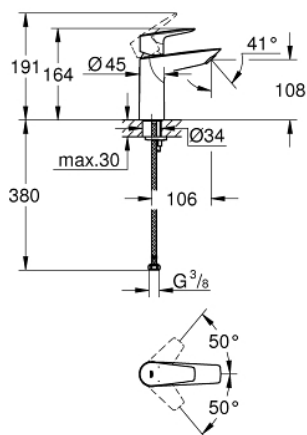

23 904 001 BAUEDGE СМЕСИТЕЛЬ ОДНОРЫЧАЖНЫЙ ДЛЯ РАКОВИНЫ, DN 15 M-SIZE

ОПИСАНИЕ ПРОДУКТА

- монтаж на одно отверстие
- металлический рычаг
- GROHE Longlife керамический картридж 28 мм
- с ограничителем температуры
- GROHE StarLight хромированное покрытие поверхности
- GROHE Zero Изолированный водоток - вода не контактирует с металлами корпуса смесителя
- GROHE EcoJoy - 5,7 л/мин
- система быстрого монтажа
- гладкий корпус
- гибкая подводка
- профессиональная серия

23 904 001 BAUEDGE СМЕСИТЕЛЬ ОДНОРЫЧАЖНЫЙ ДЛЯ РАКОВИНЫ, DN 15 M-SIZE

23 904 001 BAUEDGE СМЕСИТЕЛЬ ОДНОРЫЧАЖНЫЙ ДЛЯ РАКОВИНЫ, DN 15 M-SIZE

ЗАПАСНЫЕ ЧАСТИ

- 1: Картридж (Order-nr. 48518000)
 - 2: Аэратор (Order-nr. 48159000)
 - 3: Обратное резьбовое соединение (Order-nr. 46249000)
 - 4: Сливной нажимной гарнитур (Order-nr. 65807000)*
 - 5: Монтажный ключ (Order-nr. 19017000)*
- * Optional accessories