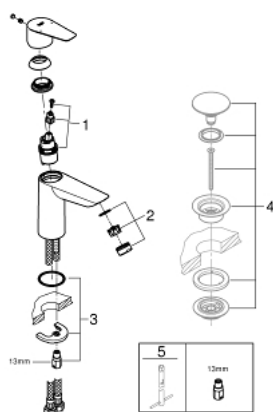

23 904 001 BAUEDGE СМЕСИТЕЛЬ ОДНОРЫЧАЖНЫЙ ДЛЯ РАКОВИНЫ, DN 15 M-SIZE

ОПИСАНИЕ ПРОДУКТА

- монтаж на одно отверстие
- металлический рычаг
- GROHE Longlife керамический картридж 28 мм
- с ограничителем температуры
- GROHE StarLight хромированное покрытие поверхности
- GROHE Zero Изолированный водоток - вода не контактирует с металлами корпуса смесителя
- GROHE EcoJoy - 5,7 л/мин
- система быстрого монтажа
- гладкий корпус
- гибкая подводка
- профессиональная серия

23 904 001 BAUEDGE СМЕСИТЕЛЬ ОДНОРЫЧАЖНЫЙ ДЛЯ РАКОВИНЫ, DN 15 M-SIZE

23 904 001 BAUEDGE СМЕСИТЕЛЬ ОДНОРЫЧАЖНЫЙ ДЛЯ РАКОВИНЫ, DN 15 M-SIZE

ЗАПАСНЫЕ ЧАСТИ

- 1: Картридж (Order-nr. 48518000)
 - 2: Аэратор (Order-nr. 48159000)
 - 3: Обратное резьбовое соединение (Order-nr. 46249000)
 - 4: Сливной нажимной гарнитур (Order-nr. 65807000)*
 - 5: Монтажный ключ (Order-nr. 19017000)*
- * Optional accessories