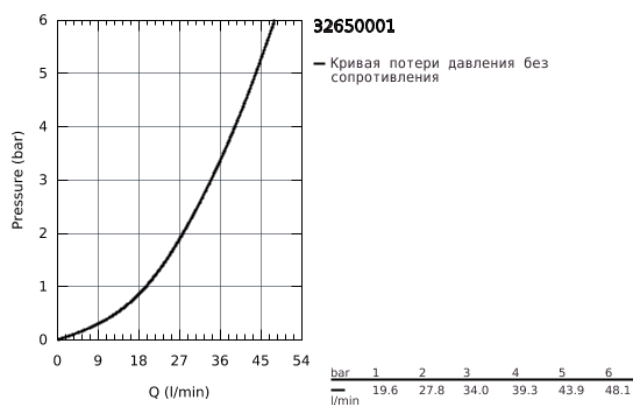

32 650 001 ATRIO СМЕСИТЕЛЬ ОДНОРЫЧАЖНЫЙ ДЛЯ ДУША, DN 15

ОПИСАНИЕ ПРОДУКТА

- настенный монтаж
- GROHE SilkMove керамический картридж Ø 46 мм
- GROHE StarLight хромированное покрытие поверхности
- регулировка расхода воды
- отвод для душа снизу 1/2" со встроенным обратным клапаном
- скрытые S-образные эксцентрики
- с защитой от обратного потока