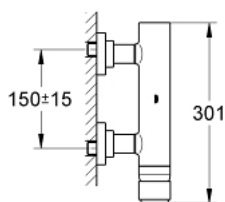

32 650 001 ATRIO СМЕСИТЕЛЬ ОДНОРЫЧАЖНЫЙ ДЛЯ ДУША, DN 15

ОПИСАНИЕ ПРОДУКТА

- настенный монтаж
- GROHE SilkMove керамический картридж Ø 46 мм
- GROHE StarLight хромированное покрытие поверхности
- регулировка расхода воды
- отвод для душа снизу 1/2" со встроенным обратным клапаном
- скрытые S-образные эксцентрики
- с защитой от обратного потока

32 650 001 ATRIO СМЕСИТЕЛЬ ОДНОРЫЧАЖНЫЙ ДЛЯ ДУША, DN 15

SPARE PARTS

- 1: Рычаг (Order-nr. 46634000)
 - 2: Картридж (Order-nr. 46048000)
 - 3: Обратный клапан (Order-nr. 08565000)
 - 4: Резьбовое соединение подключения (Order-nr. 45631000)
 - 5: Ограничитель температуры (Order-nr. 46308000)*
- * Optional accessories