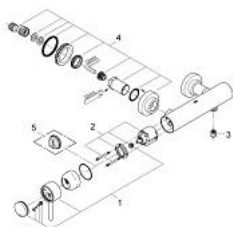

32 650 001 ATRIO СМЕСИТЕЛЬ ОДНОРЫЧАЖНЫЙ ДЛЯ ДУША, DN 15

ОПИСАНИЕ ПРОДУКТА

- настенный монтаж
- GROHE SilkMove керамический картридж Ø 46 мм
- GROHE StarLight хромированное покрытие поверхности
- регулировка расхода воды
- отвод для душа снизу 1/2" со встроенным обратным клапаном
- скрытые S-образные эксцентрики
- с защитой от обратного потока

32 650 001 ATRIO СМЕСИТЕЛЬ ОДНОРЫЧАЖНЫЙ ДЛЯ ДУША, DN 15

SPARE PARTS

- 1: Рычаг (Order-nr. 46634000)
 - 2: Картридж (Order-nr. 46048000)
 - 3: Обратный клапан (Order-nr. 08565000)
 - 4: Резьбовое соединение подключения (Order-nr. 45631000)
 - 5: Ограничитель температуры (Order-nr. 46308000)*
- * Optional accessories