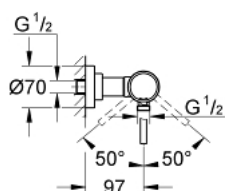

32 650 001 ATRIO СМЕСИТЕЛЬ ОДНОРЫЧАЖНЫЙ ДЛЯ ДУША, DN 15

ОПИСАНИЕ ПРОДУКТА

- настенный монтаж
- GROHE SilkMove керамический картридж Ø 46 мм
- GROHE StarLight хромированное покрытие поверхности
- регулировка расхода воды
- отвод для душа снизу 1/2" со встроенным обратным клапаном
- скрытые S-образные эксцентрики
- с защитой от обратного потока

32 650 001 ATRIO СМЕСИТЕЛЬ ОДНОРЫЧАЖНЫЙ ДЛЯ ДУША, DN 15

SPARE PARTS

- 1: Рычаг (Order-nr. 46634000)
 - 2: Картридж (Order-nr. 46048000)
 - 3: Обратный клапан (Order-nr. 08565000)
 - 4: Резьбовое соединение подключения (Order-nr. 45631000)
 - 5: Ограничитель температуры (Order-nr. 46308000)*
- * Optional accessories