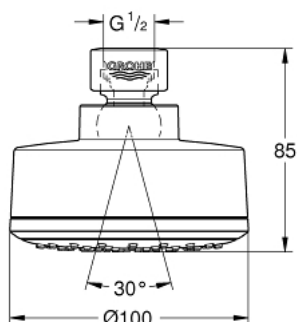

## 26 366 001 TEMPESTA COSMOPOLITAN 100 ВЕРХНИЙ ДУШ С ОДНИМ РЕЖИМОМ

### ОПИСАНИЕ ПРОДУКТА

- Rain
- шаровый шарнир +/- 15° вращающийся
- резьбовое соединение 1/2"
- GROHE EcoJoy 6.6 л/мин
- GROHE DreamSpray превосходный поток воды
- GROHE StarLight хромированное покрытие поверхности
- SpeedClean система против известковых отложений
- внутренний охлаждающий канал для продолжительного срока службы
- может использоваться с проточным водонагревателем
- минимальное давление 1,0 бар
- максимальный напор воды 6.6 л/мин