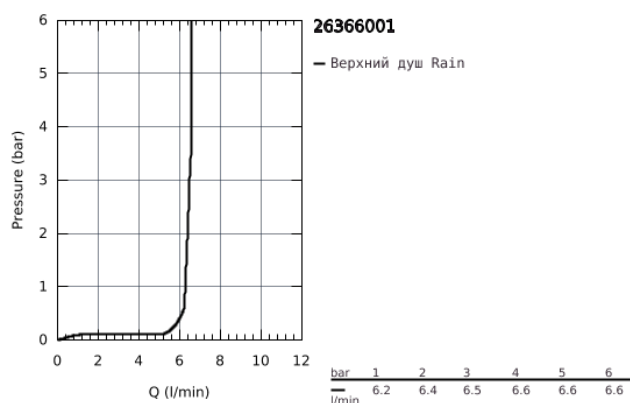

## 26 366 001 TEMPESTA COSMOPOLITAN 100 ВЕРХНИЙ ДУШ С ОДНИМ РЕЖИМОМ

### ОПИСАНИЕ ПРОДУКТА

- Rain
- шаровый шарнир +/- 15° вращающийся
- резьбовое соединение 1/2"
- GROHE EcoJoy 6.6 л/мин
- GROHE DreamSpray превосходный поток воды
- GROHE StarLight хромированное покрытие поверхности
- SpeedClean система против известковых отложений
- внутренний охлаждающий канал для продолжительного срока службы
- может использоваться с проточным водонагревателем
- минимальное давление 1,0 бар
- максимальный напор воды 6.6 л/мин