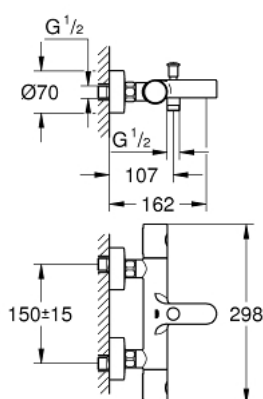

34 215 002 GROHTHERM 1000 COSMOPOLITAN M ТЕРМОСТАТ ДЛЯ ВАННЫ, DN 15

ОПИСАНИЕ ПРОДУКТА

- настенный монтаж
- GROHE StarLight хромированное покрытие поверхности
- GROHE MetalGrip эргономичная металлическая рукоятка
- GROHE SafeStop стопор безопасности при 38°C
- GROHE SafeStop Plus опционно ограничитель температуры на 43°C, включен
- GROHE TurboStat компактный картридж с восковым термoeлементом
- встроенный стопор смешанной воды
- автоматический переключатель: ванна/душ
- GROHE EcoButton рукоятка регулировки напора с кнопкой для экономии воды и индивидуально устанавливаемым стопором
- керамический вентиль 1/2", 180°
- отвод для душа снизу 1/2"
- аэратор
- встроенные обратные клапаны
- грязеулавливающие фильтры
- с защитой от обратного потока
- скрытые S-образные эксцентрики
- металлическая розетка
- GROHE EcoJoy Технология совершенного потока при уменьшенном расходе воды

34 215 002 GROHTHERM 1000 COSMOPOLITAN M ТЕРМОСТАТ ДЛЯ ВАННЫ, DN 15

ЗАПАСНЫЕ ЧАСТИ

- 1: Costa-рукоятка металлическая 1/2" (Order-nr. 47984000)
- 1.1: Заглушка (Order-nr. 6458500M)
- 2: Крепежное кольцо (Order-nr. 47743000)
- 3: Компактный термостатический картридж 1/2" (Order-nr. 47439000)
- 4: Керамический вентиль 1/2" (Order-nr. 45346000)
- 4.1: O-кольцо Ø18,2 x Ø1,7 (Order-nr. 0392400M)
- 5: Обратный клапан (Order-nr. 47189000)
- 5.1: Грязеулавливающий фильтр (Order-nr. 0726400M)
- 5.2: Обратный клапан (Order-nr. 08565000)
- 5.3: O-кольцо Ø17 x Ø2 (Order-nr. 0305500M)
- 6: S-образный эксцентрик (Order-nr. 12662000)
- 7: Кнопка переключателя (Order-nr. 65648000)
- 8: Переключатель (Order-nr. 65655000)
- 9: Аэратор (Order-nr. 13926000)
- 10: Обратный клапан (Order-nr. 08565000)
- 11: Удлинение 3/4", 20 мм (Order-nr. 0713000M)*
- 12: Ключ (Order-nr. 19332000)*
- 13: GROHE TurboStat картридж 1/2" (Order-nr. 47175000)*