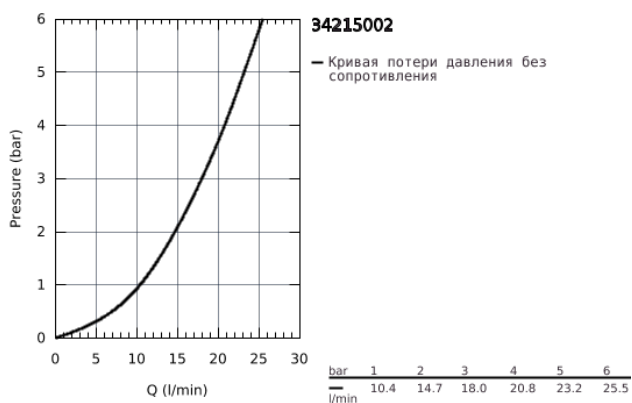

34 215 002 GROHTHERM 1000 COSMOPOLITAN M ТЕРМОСТАТ ДЛЯ ВАННЫ, DN 15

ОПИСАНИЕ ПРОДУКТА

- настенный монтаж
- GROHE StarLight хромированное покрытие поверхности
- GROHE MetalGrip эргономичная металлическая рукоятка
- GROHE SafeStop стопор безопасности при 38°C
- GROHE SafeStop Plus опционно ограничитель температуры на 43°C, включен
- GROHE TurboStat компактный картридж с восковым термoeлементом
- встроенный стопор смешанной воды
- автоматический переключатель: ванна/душ
- GROHE EcoButton рукоятка регулировки напора с кнопкой для экономии воды и индивидуально устанавливаемым стопором
- керамический вентиль 1/2", 180°
- отвод для душа снизу 1/2"
- аэратор
- встроенные обратные клапаны
- грязеулавливающие фильтры
- с защитой от обратного потока
- скрытые S-образные эксцентрики
- металлическая розетка
- GROHE EcoJoy Технология совершенного потока при уменьшенном расходе воды

34 215 002 GROHTHERM 1000 COSMOPOLITAN M ТЕРМОСТАТ ДЛЯ ВАННЫ, DN 15

ЗАПАСНЫЕ ЧАСТИ

- 1: Costa-рукоятка металлическая 1/2" (Order-nr. 47984000)
- 1.1: Заглушка (Order-nr. 6458500M)
- 2: Крепежное кольцо (Order-nr. 47743000)
- 3: Компактный термостатический картридж 1/2" (Order-nr. 47439000)
- 4: Керамический вентиль 1/2" (Order-nr. 45346000)
- 4.1: O-кольцо Ø18,2 x Ø1,7 (Order-nr. 0392400M)
- 5: Обратный клапан (Order-nr. 47189000)
- 5.1: Грязеулавливающий фильтр (Order-nr. 0726400M)
- 5.2: Обратный клапан (Order-nr. 08565000)
- 5.3: O-кольцо Ø17 x Ø2 (Order-nr. 0305500M)
- 6: S-образный эксцентрик (Order-nr. 12662000)
- 7: Кнопка переключателя (Order-nr. 65648000)
- 8: Переключатель (Order-nr. 65655000)
- 9: Аэратор (Order-nr. 13926000)
- 10: Обратный клапан (Order-nr. 08565000)
- 11: Удлинение 3/4", 20 мм (Order-nr. 0713000M)*
- 12: Ключ (Order-nr. 19332000)*
- 13: GROHE TurboStat картридж 1/2" (Order-nr. 47175000)*