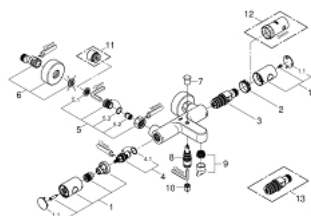

34 215 002 GROHTHERM 1000 COSMOPOLITAN M ТЕРМОСТАТ ДЛЯ ВАННЫ, DN 15

ОПИСАНИЕ ПРОДУКТА

- настенный монтаж
- GROHE StarLight хромированное покрытие поверхности
- GROHE MetalGrip эргономичная металлическая рукоятка
- GROHE SafeStop стопор безопасности при 38°C
- GROHE SafeStop Plus опционно ограничитель температуры на 43°C, включен
- GROHE TurboStat компактный картридж с восковым термoeлементом
- встроенный стопор смешанной воды
- автоматический переключатель: ванна/душ
- GROHE EcoButton рукоятка регулировки напора с кнопкой для экономии воды и индивидуально устанавливаемым стопором
- керамический вентиль 1/2", 180°
- отвод для душа снизу 1/2"
- аэратор
- встроенные обратные клапаны
- грязеулавливающие фильтры
- с защитой от обратного потока
- скрытые S-образные эксцентрики
- металлическая розетка
- GROHE EcoJoy Технология совершенного потока при уменьшенном расходе воды

34 215 002 GROHTHERM 1000 COSMOPOLITAN M ТЕРМОСТАТ ДЛЯ ВАННЫ, DN 15

ЗАПАСНЫЕ ЧАСТИ

- 1: Costa-рукоятка металлическая 1/2" (Order-nr. 47984000)
- 1.1: Заглушка (Order-nr. 6458500M)
- 2: Крепежное кольцо (Order-nr. 47743000)
- 3: Компактный термостатический картридж 1/2" (Order-nr. 47439000)
- 4: Керамический вентиль 1/2" (Order-nr. 45346000)
- 4.1: O-кольцо Ø18,2 x Ø1,7 (Order-nr. 0392400M)
- 5: Обратный клапан (Order-nr. 47189000)
- 5.1: Грязеулавливающий фильтр (Order-nr. 0726400M)
- 5.2: Обратный клапан (Order-nr. 08565000)
- 5.3: O-кольцо Ø17 x Ø2 (Order-nr. 0305500M)
- 6: S-образный эксцентрик (Order-nr. 12662000)
- 7: Кнопка переключателя (Order-nr. 65648000)
- 8: Переключатель (Order-nr. 65655000)
- 9: Аэратор (Order-nr. 13926000)
- 10: Обратный клапан (Order-nr. 08565000)
- 11: Удлинение 3/4", 20 мм (Order-nr. 0713000M)*
- 12: Ключ (Order-nr. 19332000)*
- 13: GROHE TurboStat картридж 1/2" (Order-nr. 47175000)*