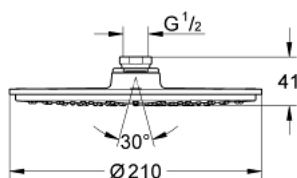

28 373 000 RAINSHOWER COSMOPOLITAN 210 ВЕРХНИЙ ДУШ С ОДНИМ РЕЖИМОМ

ОПИСАНИЕ ПРОДУКТА

- Rain
- нормальная струя при давлении от 0,5 бар
- Ø 210 мм
- металл
- 120 форсунок
- с шаровым шарниром
- угол поворота $\pm 15^\circ$
- резьбовое соединение 1/2"
- GROHE EcoJoy ограничитель расхода воды 9,5 л/мин
- GROHE DreamSpray превосходный поток воды
- GROHE StarLight хромированное покрытие поверхности
- SpeedClean система против известковых отложений