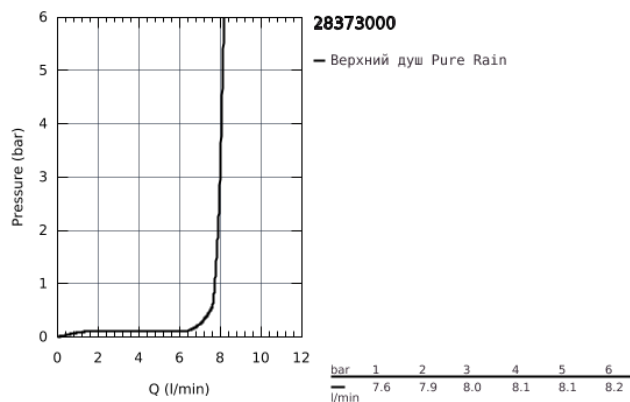

28 373 000 RAINSHOWER COSMOPOLITAN 210 ВЕРХНИЙ ДУШ С ОДНИМ РЕЖИМОМ

ОПИСАНИЕ ПРОДУКТА

- Rain
- нормальная струя при давлении от 0,5 бар
- Ø 210 мм
- металл
- 120 форсунок
- с шаровым шарниром
- угол поворота $\pm 15^\circ$
- резьбовое соединение 1/2"
- GROHE EcoJoy ограничитель расхода воды 9,5 л/мин
- GROHE DreamSpray превосходный поток воды
- GROHE StarLight хромированное покрытие поверхности
- SpeedClean система против известковых отложений

28 373 000 **RAINSHOWER COSMOPOLITAN 210 ВЕРХНИЙ ДУШ С ОДНИМ РЕЖИМОМ**

ЗАПАСНЫЕ ЧАСТИ

1: Комплект запчастей (Order-nr. 45933000)