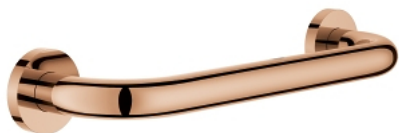

40 421 DA1 ESSENTIALS РУЧКА ДЛЯ ВАННОЙ

ОПИСАНИЕ ПРОДУКТА

- металл
- 349 мм (функциональная длина 295 мм)
- скрытое крепление
- GROHE StarLight хромированное покрытие поверхности
- Шурупы и дюбели в комплекте