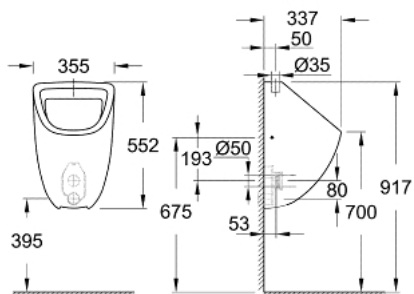

39 439 000 КЕРАМИКА ВАУ ПИССУАР

ОПИСАНИЕ ПРОДУКТА

- верхний подвод
- объем смыва 1 л
- с креплением
- санитарная керамика
- для установки, пожалуйста, закажите сифон для писсуара 39 732 000 (горизонтальный выпуск) или 39 733 000 (вертикальный выпуск), продается отдельно

39 439 000 **КЕРАМИКА ВАУ ПИССУАР**

ЗАПАСНЫЕ ЧАСТИ

1: Комплект крепежа (Order-nr. 49025000)