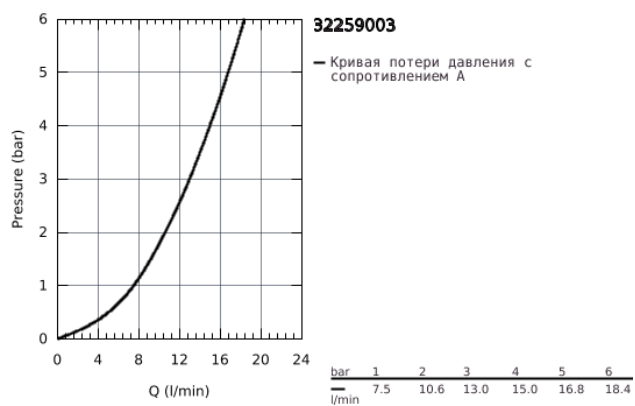

32 259 003 **EURODISC COSMOPOLITAN СМЕСИТЕЛЬ ОДНОРЫЧАЖНЫЙ ДЛЯ МОЙКИ,
DN 15**