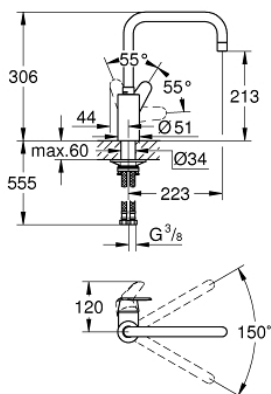

## 32 259 003 EURODISC COSMOPOLITAN СМЕСИТЕЛЬ ОДНОРЫЧАЖНЫЙ ДЛЯ МОЙКИ, DN 15

### ОПИСАНИЕ ПРОДУКТА

- с высоким изливом
- монтаж на одно отверстие
- GROHE StarLight хромированное покрытие поверхности
- GROHE SilkMove керамический картридж 35 мм
- GROHE Zero Изолированный водоток - вода не контактирует с металлами корпуса смесителя
- регулировка расхода воды
- поворотный трубкообразный излив
- выбор радиуса поворота: 0° / 150°
- аэратор
- гибкая подводка
- GROHE FastFixation система быстрого монтажа

32 259 003 **EURODISC COSMOPOLITAN СМЕСИТЕЛЬ ОДНОРЫЧАЖНЫЙ ДЛЯ МОЙКИ,  
DN 15**

32 259 003 **EURODISC COSMOPOLITAN СМЕСИТЕЛЬ ОДНОРЫЧАЖНЫЙ ДЛЯ МОЙКИ,  
DN 15**

**ЗАПАСНЫЕ ЧАСТИ**

- 1: Рычаг (Order-nr. 46741000)
  - 2: Аэратор (Order-nr. 48418000)
  - 3: Картридж (Order-nr. 46374000)
  - 4: Комплект крепежа (Order-nr. 48477000)
  - 5: Ключ (Order-nr. 19332000)\*
- \* Optional accessories