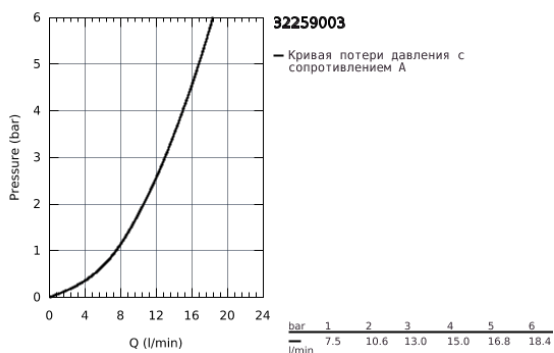

## 32 259 003 EURODISC COSMOPOLITAN СМЕСИТЕЛЬ ОДНОРЫЧАЖНЫЙ ДЛЯ МОЙКИ, DN 15

### ОПИСАНИЕ ПРОДУКТА

- с высоким изливом
- монтаж на одно отверстие
- GROHE StarLight хромированное покрытие поверхности
- GROHE SilkMove керамический картридж 35 мм
- GROHE Zero Изолированный водоток - вода не контактирует с металлами корпуса смесителя
- регулировка расхода воды
- поворотный трубкообразный излив
- выбор радиуса поворота: 0° / 150°
- аэратор
- гибкая подводка
- GROHE FastFixation система быстрого монтажа