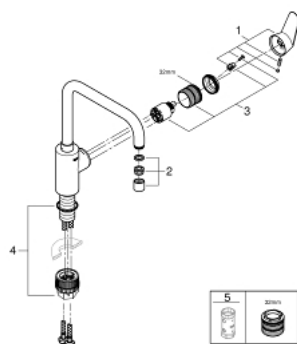

### ОПИСАНИЕ ПРОДУКТА

- с высоким изливом
- монтаж на одно отверстие
- GROHE StarLight хромированное покрытие поверхности
- GROHE SilkMove керамический картридж 35 мм
- GROHE Zero Изолированный водоток - вода не контактирует с металлами корпуса смесителя
- регулировка расхода воды
- поворотный трубкообразный излив
- выбор радиуса поворота: 0° / 150°
- аэратор
- гибкая подводка
- GROHE FastFixation система быстрого монтажа

32 259 003 **EURODISC COSMOPOLITAN СМЕСИТЕЛЬ ОДНОРЫЧАЖНЫЙ ДЛЯ МОЙКИ,  
DN 15**

32 259 003 **EURODISC COSMOPOLITAN СМЕСИТЕЛЬ ОДНОРЫЧАЖНЫЙ ДЛЯ МОЙКИ,  
DN 15**

**ЗАПАСНЫЕ ЧАСТИ**

- 1: Рычаг (Order-nr. 46741000)
  - 2: Аэратор (Order-nr. 48418000)
  - 3: Картридж (Order-nr. 46374000)
  - 4: Комплект крепежа (Order-nr. 48477000)
  - 5: Ключ (Order-nr. 19332000)\*
- \* Optional accessories