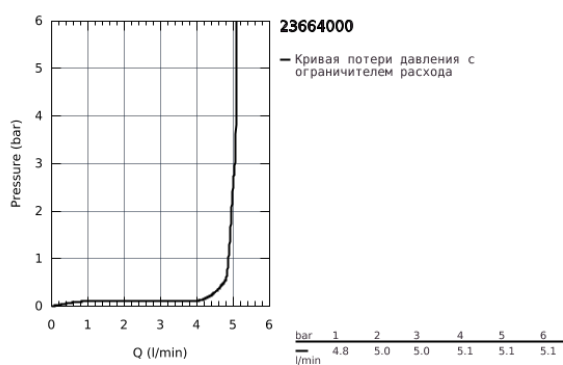

23 664 000 EUROCUBE JOY СМЕСИТЕЛЬ ОДНОРЫЧАЖНЫЙ ДЛЯ БИДЕ DN 15

ОПИСАНИЕ ПРОДУКТА

- монтаж на одно отверстие
- металлический рычаг
- GROHE FeatherControl Joystick картридж
- GROHE EcoJoy аэратор с шаровым шарниром 5,7 л/мин
- GROHE FastFixation Plus Система монтажа
- рычажный донный клапан 1 1/4"
- гибкая подводка