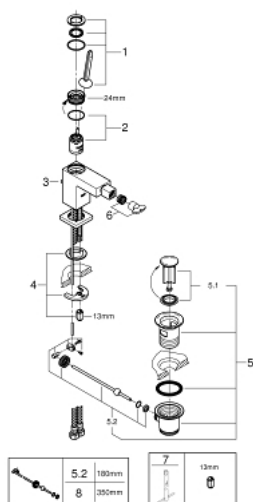

## 23 664 000 EUROCUBE JOY СМЕСИТЕЛЬ ОДНОРЫЧАЖНЫЙ ДЛЯ БИДЕ DN 15

### ОПИСАНИЕ ПРОДУКТА

- монтаж на одно отверстие
- металлический рычаг
- GROHE FeatherControl Joystick картридж
- GROHE EcoJoy аэратор с шаровым шарниром 5,7 л/мин
- GROHE FastFixation Plus Система монтажа
- рычажный донный клапан 1 1/4"
- гибкая подводка

### ЗАПАСНЫЕ ЧАСТИ

- 1: Рычаг (Order-nr. 46945000)
- 2: Картридж (Order-nr. 46907000)
- 3: Тяга (Order-nr. 46787000)
- 4: Обратное резьбовое соединение (Order-nr. 46645000)
- 5: Сливной гарнитур 1 1/4" (Order-nr. 28910000)
- 5.1: Пробка (Order-nr. 07182000)
- 5.2: Эксцентриковая тяга (Order-nr. 07052000)
- 6: Аэратор с шаровым шарниром (Order-nr. 46791000)
- 7: Монтажный ключ (Order-nr. 19017000)\*
- 8: Эксцентриковая тяга (Order-nr. 07341000)\*