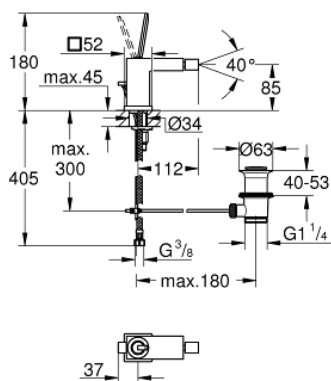

## 23 664 000 EUROCUBE JOY СМЕСИТЕЛЬ ОДНОРЫЧАЖНЫЙ ДЛЯ БИДЕ DN 15

### ОПИСАНИЕ ПРОДУКТА

- монтаж на одно отверстие
- металлический рычаг
- GROHE FeatherControl Joystick картридж
- GROHE EcoJoy аэратор с шаровым шарниром 5,7 л/мин
- GROHE FastFixation Plus Система монтажа
- рычажный донный клапан 1 1/4"
- гибкая подводка

### ЗАПАСНЫЕ ЧАСТИ

- 1: Рычаг (Order-nr. 46945000)
- 2: Картридж (Order-nr. 46907000)
- 3: Тяга (Order-nr. 46787000)
- 4: Обратное резьбовое соединение (Order-nr. 46645000)
- 5: Сливной гарнитур 1 1/4" (Order-nr. 28910000)
- 5.1: Пробка (Order-nr. 07182000)
- 5.2: Эксцентриковая тяга (Order-nr. 07052000)
- 6: Аэратор с шаровым шарниром (Order-nr. 46791000)
- 7: Монтажный ключ (Order-nr. 19017000)\*
- 8: Эксцентриковая тяга (Order-nr. 07341000)\*